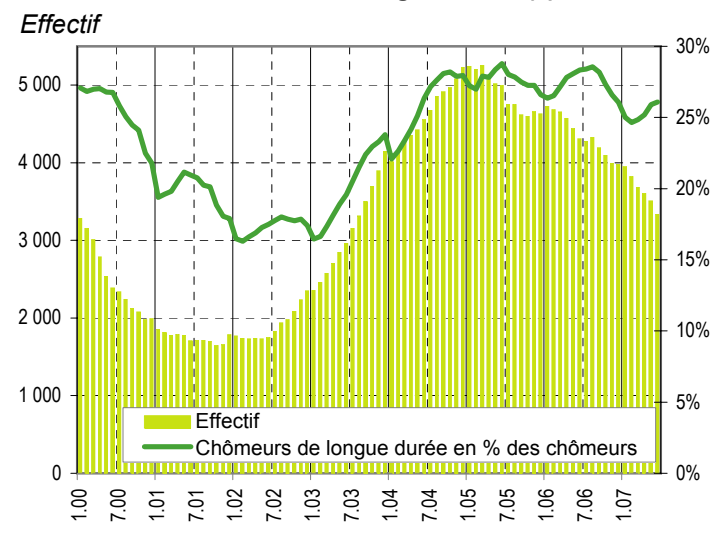

Taux de chômage par district

Evolution des demandeurs d'emploi

Demandeurs d'emploi selon la durée de recherche d'emploi

Chômeurs de longue durée (1)

Taux de retour à l'emploi des demandeurs d'emploi

1) Personnes ayant une durée de chômage de plus d'une année.