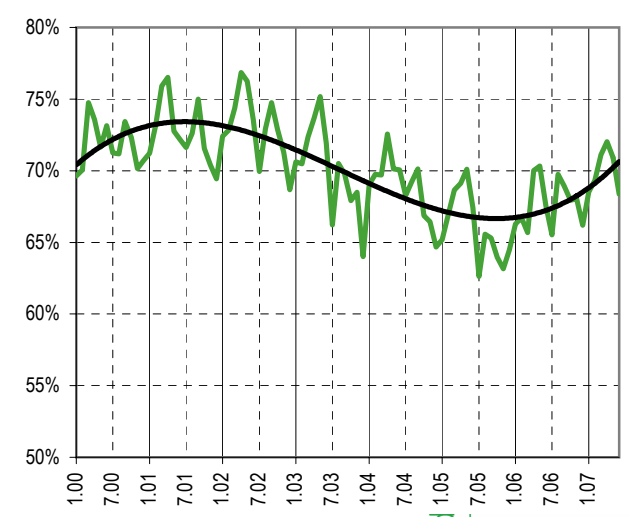

Taux de chômage par district

Evolution des demandeurs d'emploi

Demandeurs d'emploi selon la durée de recherche d'emploi

Chômeurs de longue durée (1)

Taux de retour à l'emploi des demandeurs d'emploi

1) Personnes ayant une durée de chômage de plus d'une année.