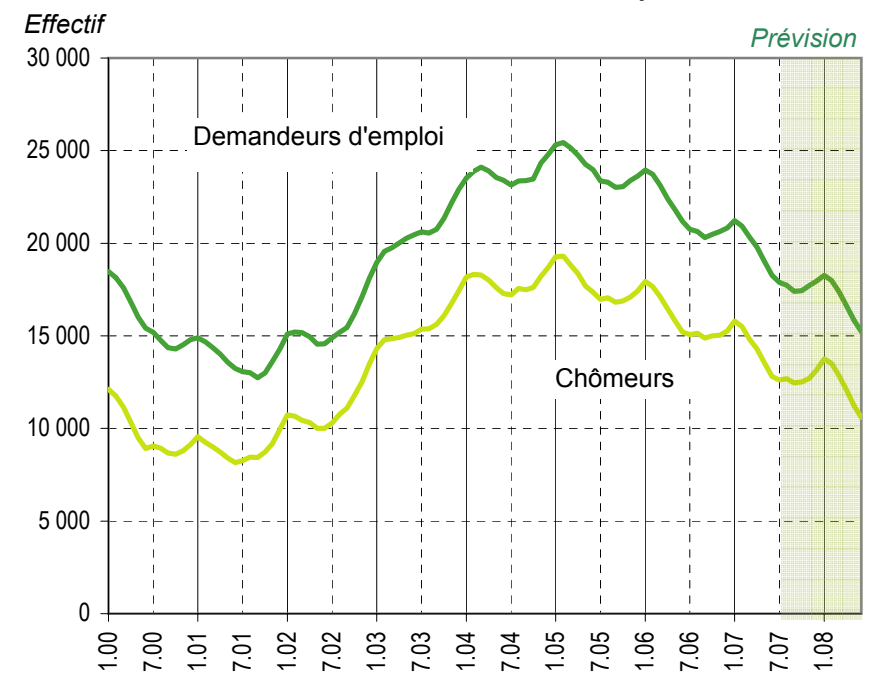

Taux de chômage par district

Evolution des demandeurs d'emploi

Demandeurs d'emploi selon la durée de recherche d'emploi

Chômeurs de longue durée (1)

Taux de retour à l'emploi des demandeurs d'emploi

1) Personnes ayant une durée de chômage de plus d'une année.