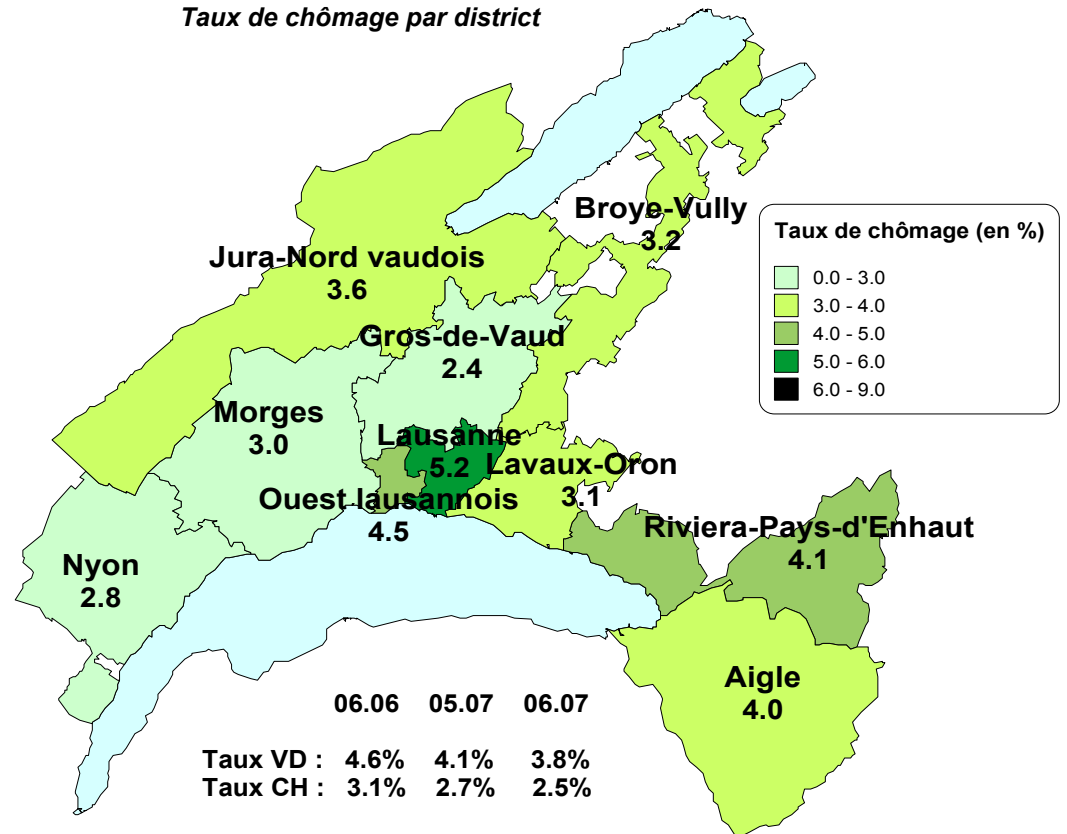

Taux de chômage par district

Evolution des demandeurs d'emploi

Demandeurs d'emploi selon la durée de recherche d'emploi

Chômeurs de longue durée (1)

Taux de retour à l'emploi des demandeurs d'emploi

1) Personnes ayant une durée de chômage de plus d'une année.