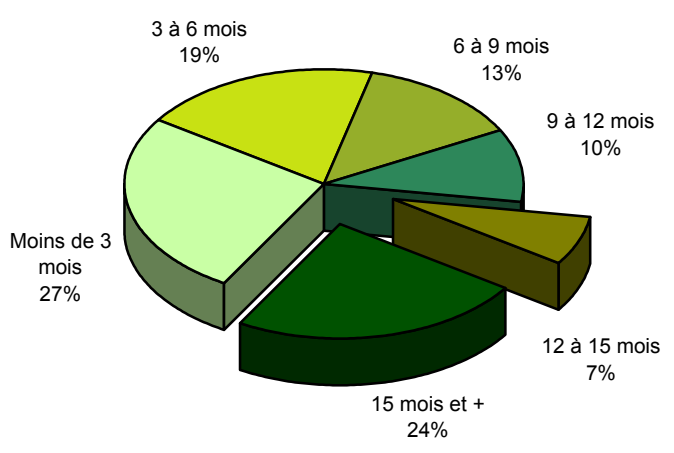

Taux de chômage par district

Evolution des demandeurs d'emploi

Demandeurs d'emploi selon la durée de recherche d'emploi

Chômeurs de longue durée (1)

Taux de retour à l'emploi des demandeurs d'emploi

1) Personnes ayant une durée de chômage de plus d'une année.