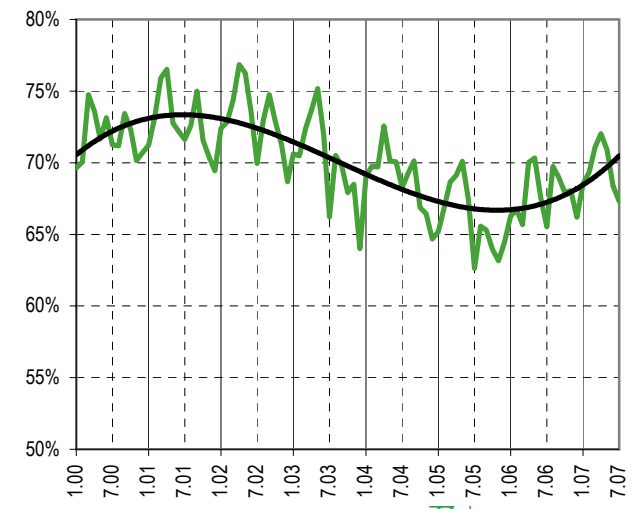

Taux de chômage par district

Evolution des demandeurs d'emploi

Demandeurs d'emploi selon la durée de recherche d'emploi

Chômeurs de longue durée (1)

Taux de retour à l'emploi des demandeurs d'emploi

1) Personnes ayant une durée de chômage de plus d'une année.