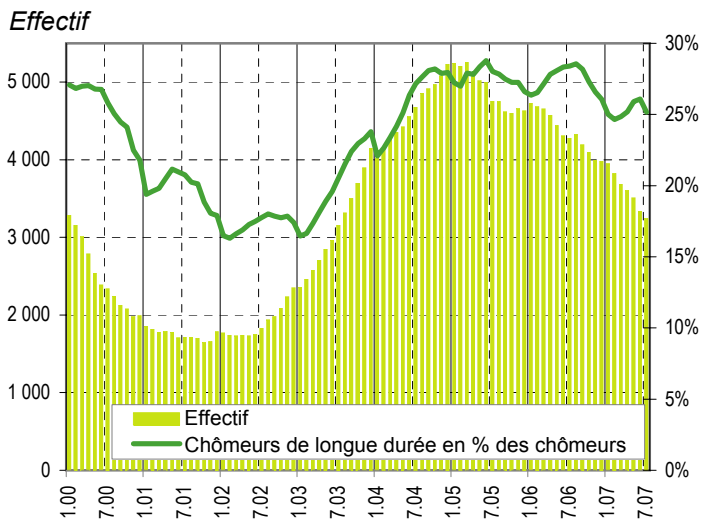

Taux de chômage par district

Evolution des demandeurs d'emploi

Demandeurs d'emploi selon la durée de recherche d'emploi

Chômeurs de longue durée (1)

Taux de retour à l'emploi des demandeurs d'emploi

1) Personnes ayant une durée de chômage de plus d'une année.