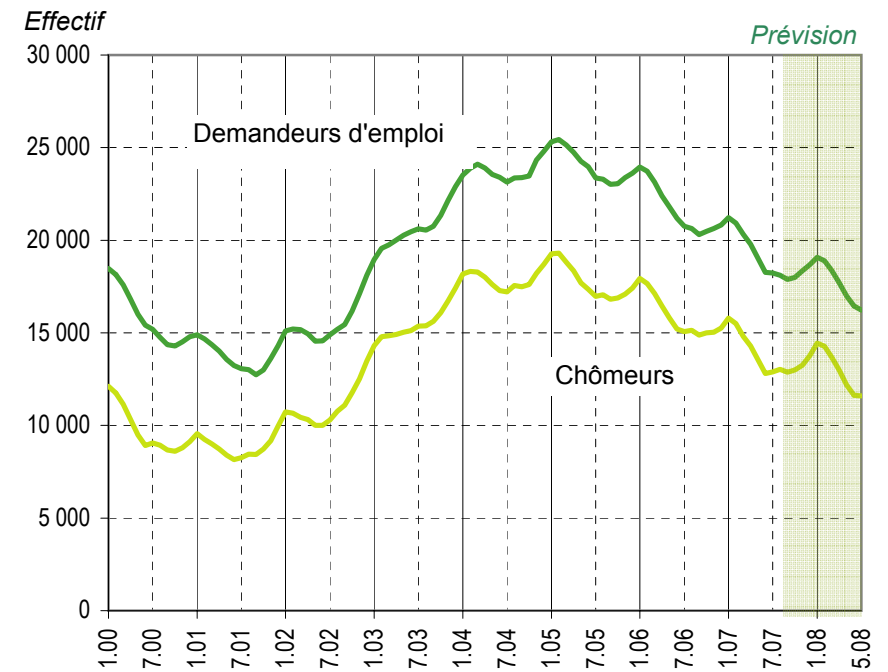

Taux de chômage par district

Evolution des demandeurs d'emploi

Demandeurs d'emploi selon la durée de recherche d'emploi

Chômeurs de longue durée (1)

Taux de retour à l'emploi des demandeurs d'emploi

1) Personnes ayant une durée de chômage de plus d'une année.