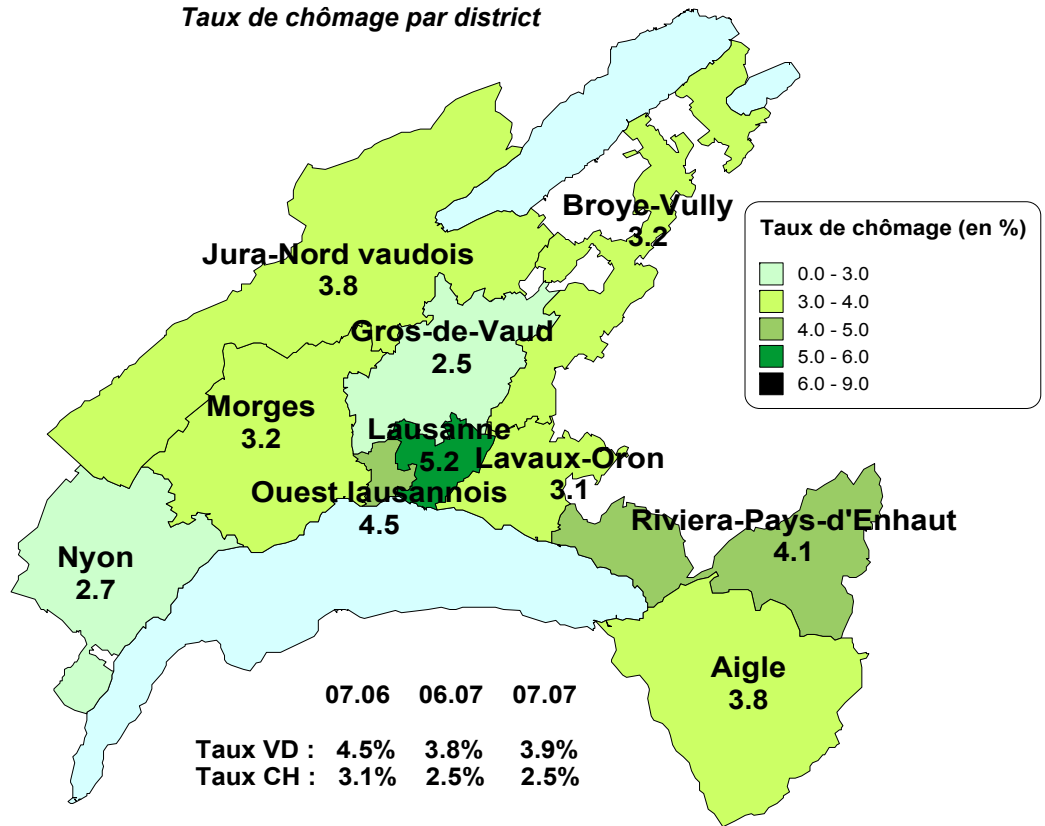

Taux de chômage par district

Evolution des demandeurs d'emploi

Demandeurs d'emploi selon la durée de recherche d'emploi

Chômeurs de longue durée (1)

Taux de retour à l'emploi des demandeurs d'emploi

1) Personnes ayant une durée de chômage de plus d'une année.