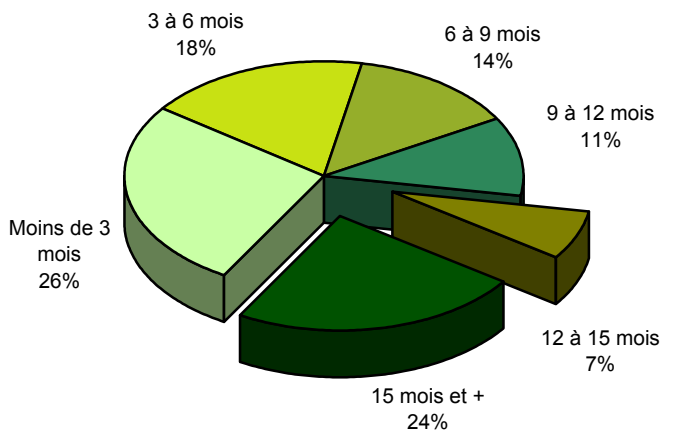

Taux de chômage par district

Evolution des demandeurs d'emploi

Demandeurs d'emploi selon la durée de recherche d'emploi

Chômeurs de longue durée (1)

Taux de retour à l'emploi des demandeurs d'emploi

1) Personnes ayant une durée de chômage de plus d'une année.