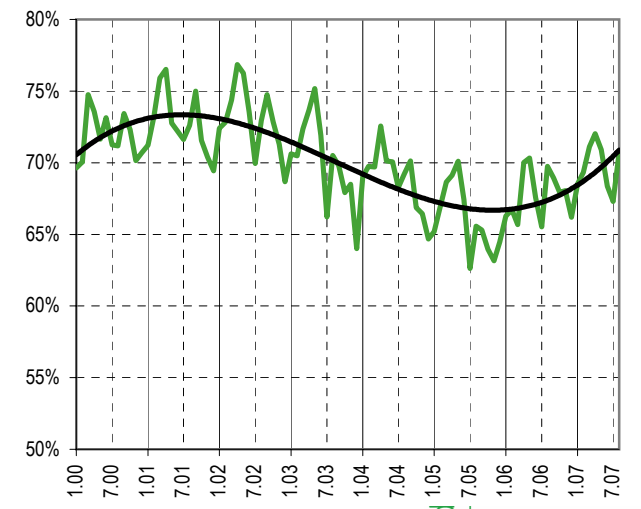

Taux de chômage par district

Evolution des demandeurs d'emploi

Demandeurs d'emploi selon la durée de recherche d'emploi

Chômeurs de longue durée (1)

Taux de retour à l'emploi des demandeurs d'emploi

1) Personnes ayant une durée de chômage de plus d'une année.