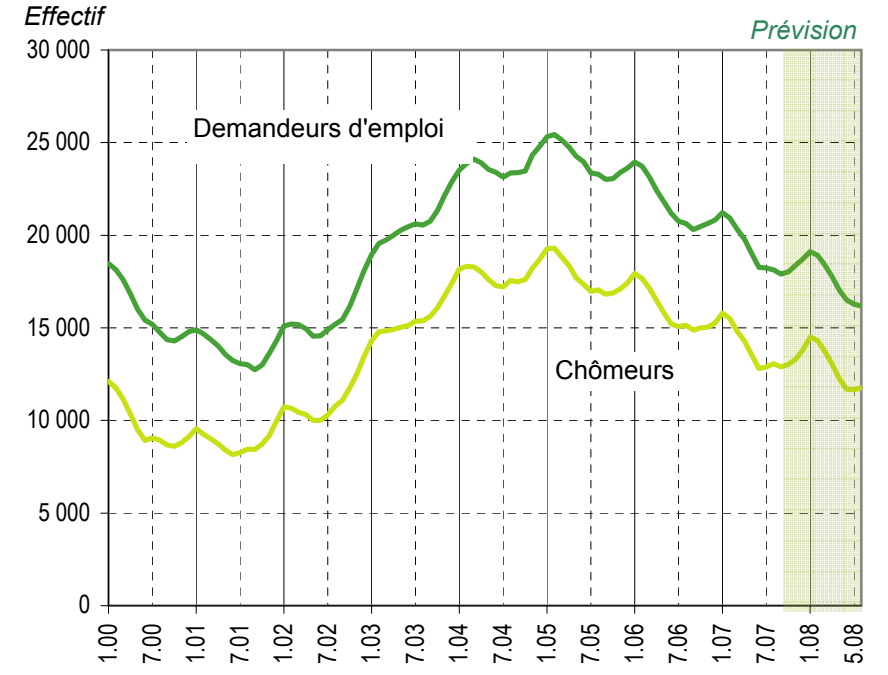

Taux de chômage par district

Evolution des demandeurs d'emploi

Demandeurs d'emploi selon la durée de recherche d'emploi

Chômeurs de longue durée (1)

Taux de retour à l'emploi des demandeurs d'emploi

1) Personnes ayant une durée de chômage de plus d'une année.