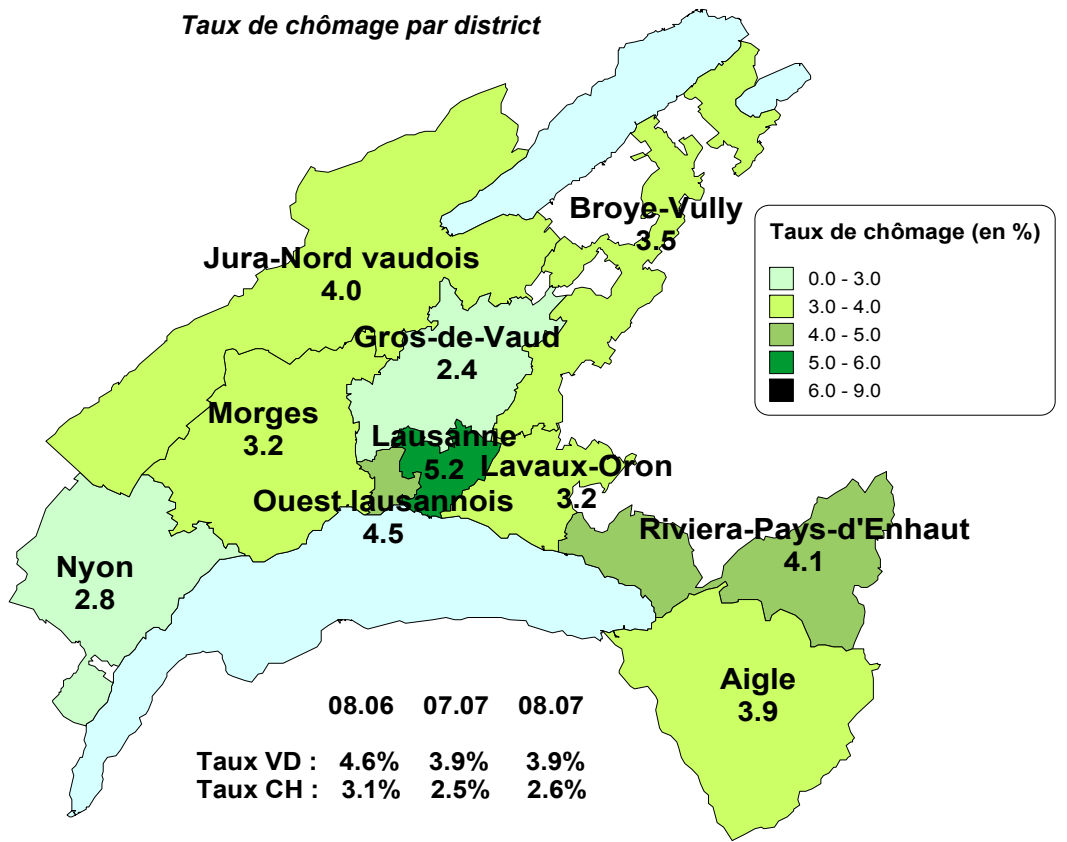

Taux de chômage par district

Evolution des demandeurs d'emploi

Demandeurs d'emploi selon la durée de recherche d'emploi

Chômeurs de longue durée (1)

Taux de retour à l'emploi des demandeurs d'emploi

1) Personnes ayant une durée de chômage de plus d'une année.