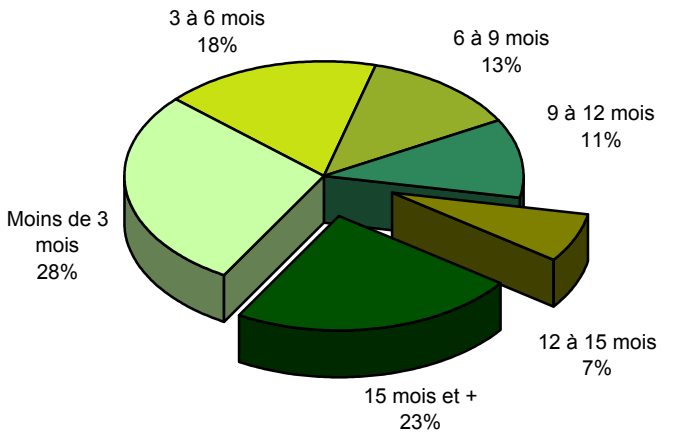

Taux de chômage par district

Evolution des demandeurs d'emploi

Demandeurs d'emploi selon la durée de recherche d'emploi

Chômeurs de longue durée (1)

Taux de retour à l'emploi des demandeurs d'emploi

1) Personnes ayant une durée de chômage de plus d'une année.