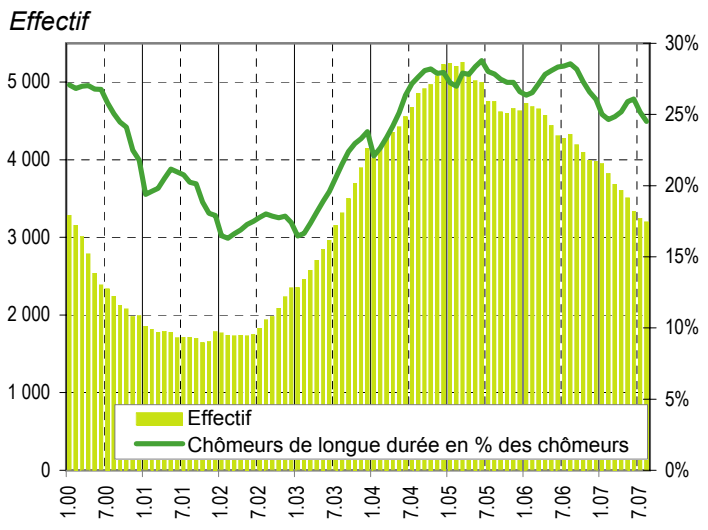

Taux de chômage par district

Evolution des demandeurs d'emploi

Demandeurs d'emploi selon la durée de recherche d'emploi

Chômeurs de longue durée (1)

Taux de retour à l'emploi des demandeurs d'emploi

1) Personnes ayant une durée de chômage de plus d'une année.