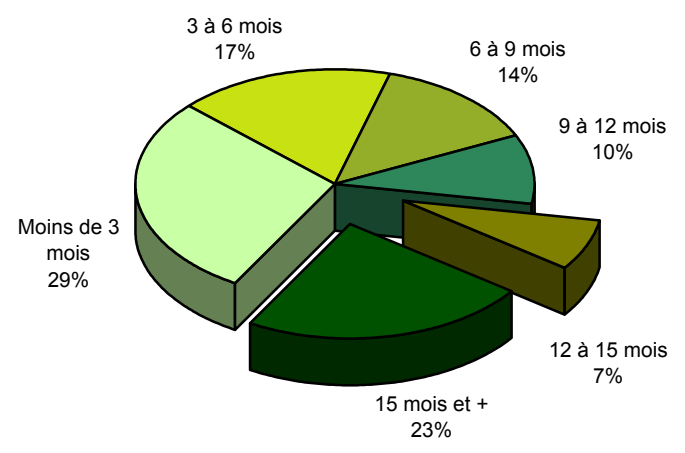

Taux de chômage par district

Evolution des demandeurs d'emploi

Demandeurs d'emploi selon la durée de recherche d'emploi

Chômeurs de longue durée (1)

Taux de retour à l'emploi des demandeurs d'emploi

1) Personnes ayant une durée de chômage de plus d'une année.