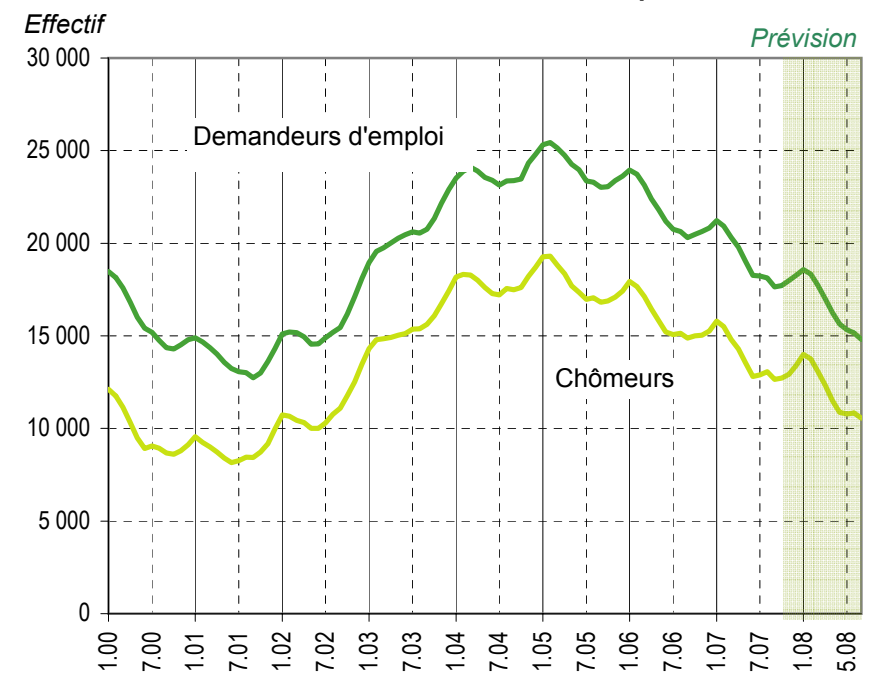

Taux de chômage par district

Evolution des demandeurs d'emploi

Demandeurs d'emploi selon la durée de recherche d'emploi

Chômeurs de longue durée (1)

Taux de retour à l'emploi des demandeurs d'emploi

1) Personnes ayant une durée de chômage de plus d'une année.