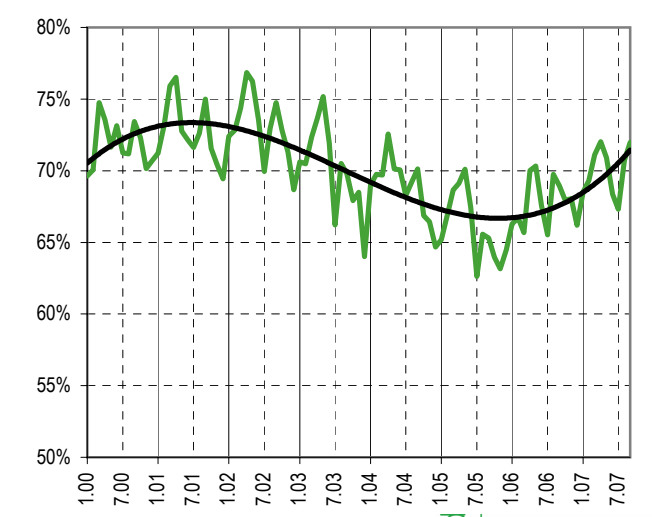

Taux de chômage par district

Evolution des demandeurs d'emploi

Demandeurs d'emploi selon la durée de recherche d'emploi

Chômeurs de longue durée (1)

Taux de retour à l'emploi des demandeurs d'emploi

1) Personnes ayant une durée de chômage de plus d'une année.