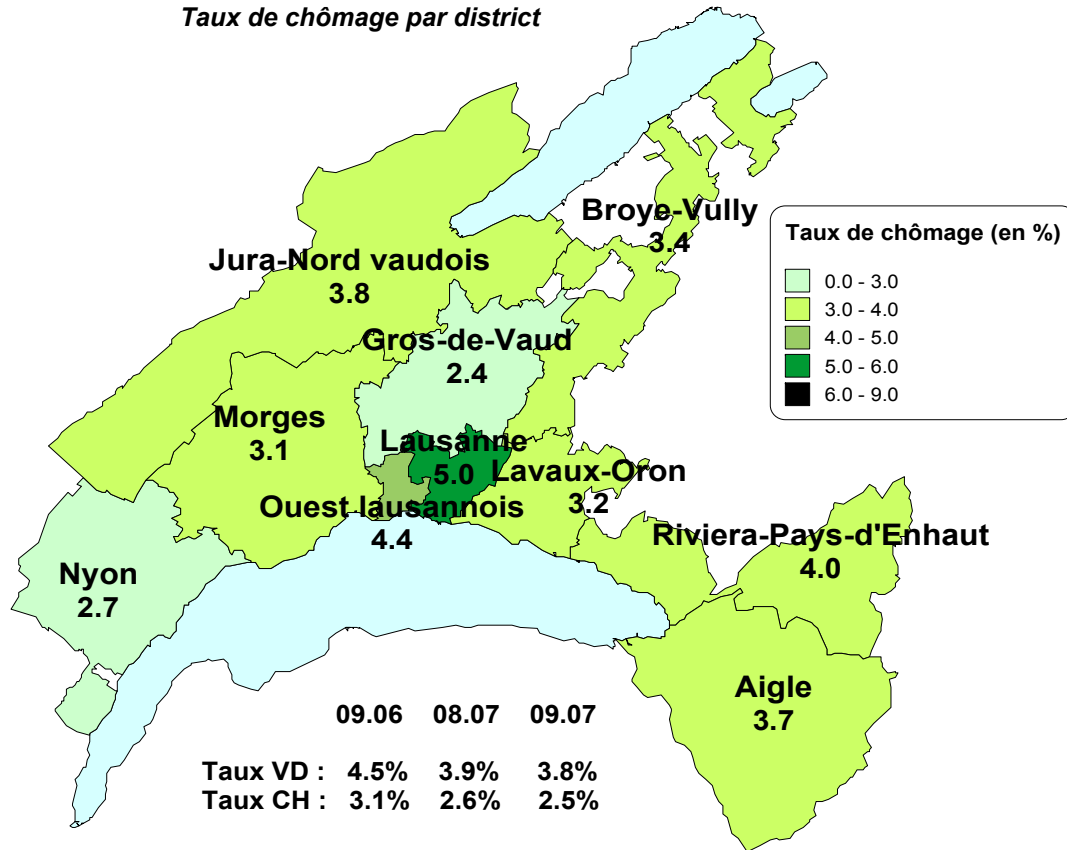

Taux de chômage par district

Evolution des demandeurs d'emploi

Demandeurs d'emploi selon la durée de recherche d'emploi

Chômeurs de longue durée (1)

Taux de retour à l'emploi des demandeurs d'emploi

1) Personnes ayant une durée de chômage de plus d'une année.