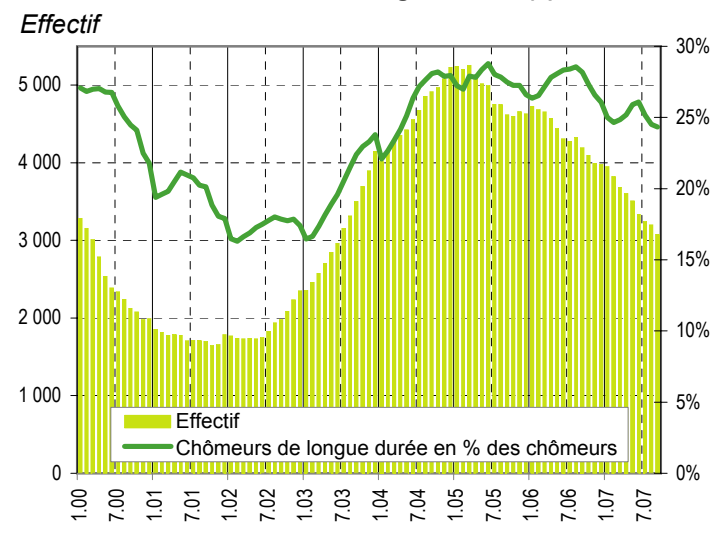

Taux de chômage par district

Evolution des demandeurs d'emploi

Demandeurs d'emploi selon la durée de recherche d'emploi

Chômeurs de longue durée (1)

Taux de retour à l'emploi des demandeurs d'emploi

1) Personnes ayant une durée de chômage de plus d'une année.