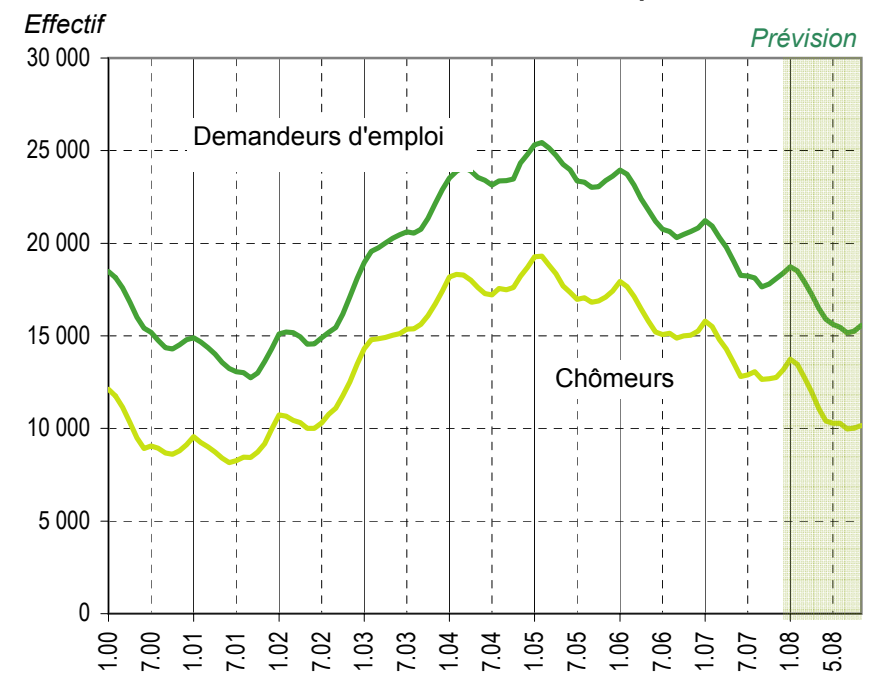

Taux de chômage par district

Evolution des demandeurs d'emploi

Demandeurs d'emploi selon la durée de recherche d'emploi

Chômeurs de longue durée (1)

Taux de retour à l'emploi des demandeurs d'emploi

1) Personnes ayant une durée de chômage de plus d'une année.