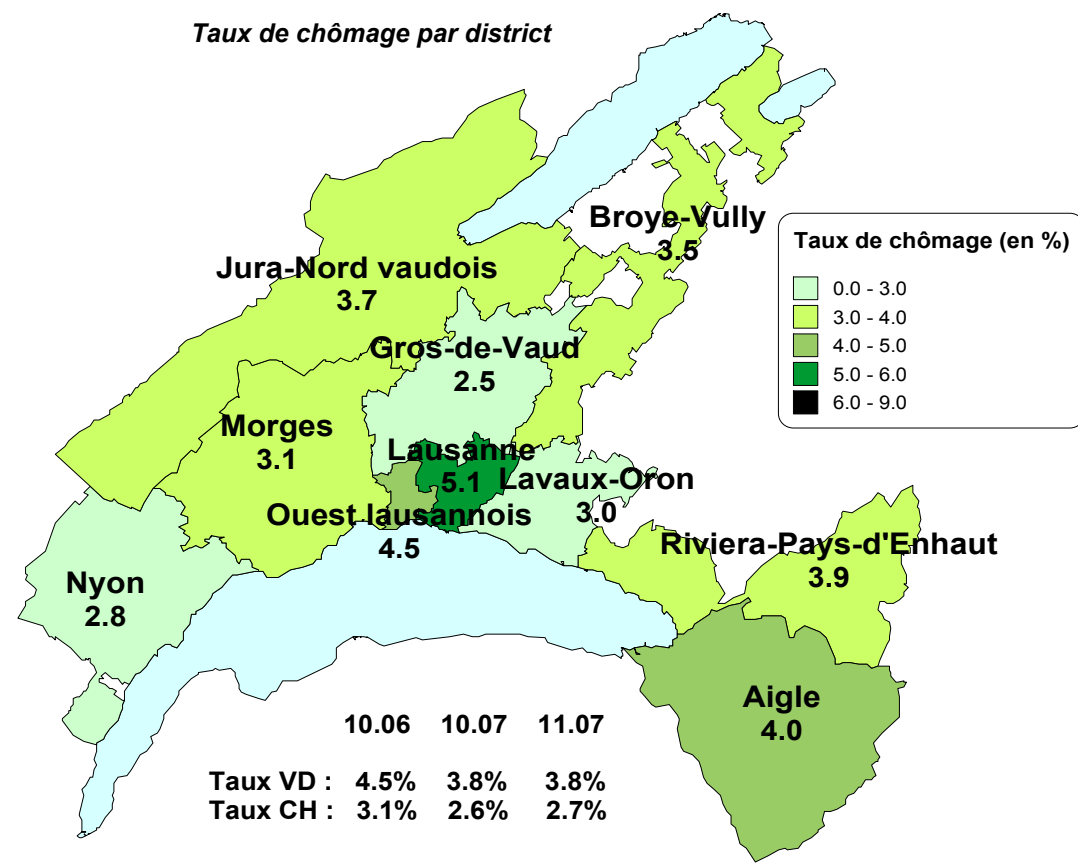

Taux de chômage par district

Evolution des demandeurs d'emploi

Demandeurs d'emploi selon la durée de recherche d'emploi

Chômeurs de longue durée (1)

Taux de retour à l'emploi des demandeurs d'emploi

1) Personnes ayant une durée de chômage de plus d'une année.