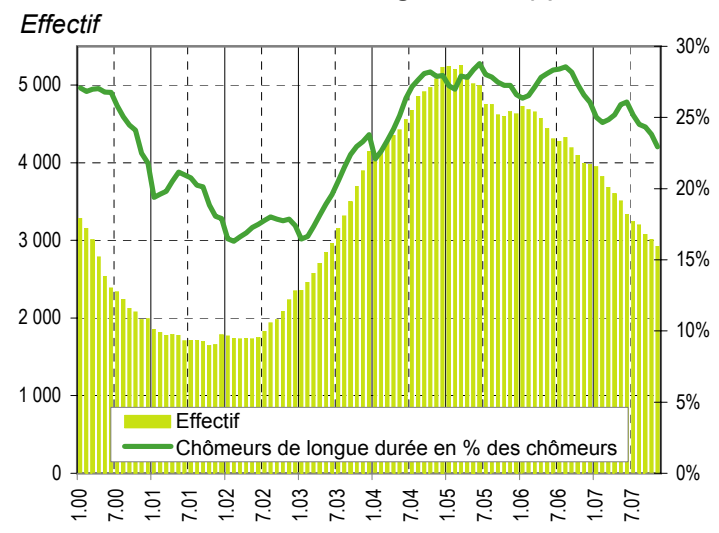

Taux de chômage par district

Evolution des demandeurs d'emploi

Demandeurs d'emploi selon la durée de recherche d'emploi

Chômeurs de longue durée (1)

Taux de retour à l'emploi des demandeurs d'emploi

1) Personnes ayant une durée de chômage de plus d'une année.