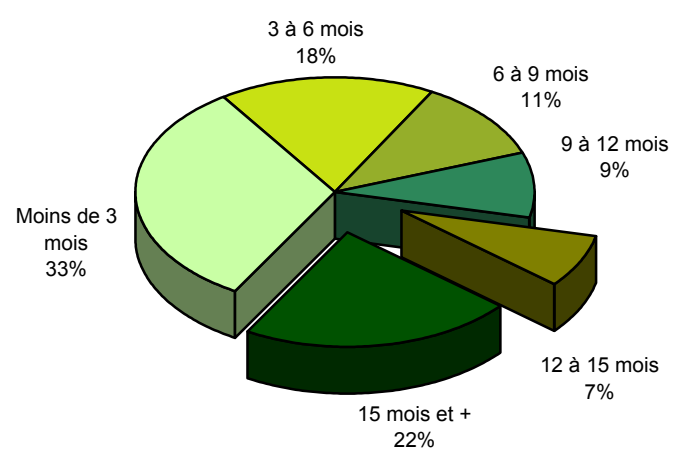

Taux de chômage par district

Evolution des demandeurs d'emploi

Demandeurs d'emploi selon la durée de recherche d'emploi

Chômeurs de longue durée (1)

Taux de retour à l'emploi des demandeurs d'emploi

1) Personnes ayant une durée de chômage de plus d'une année.