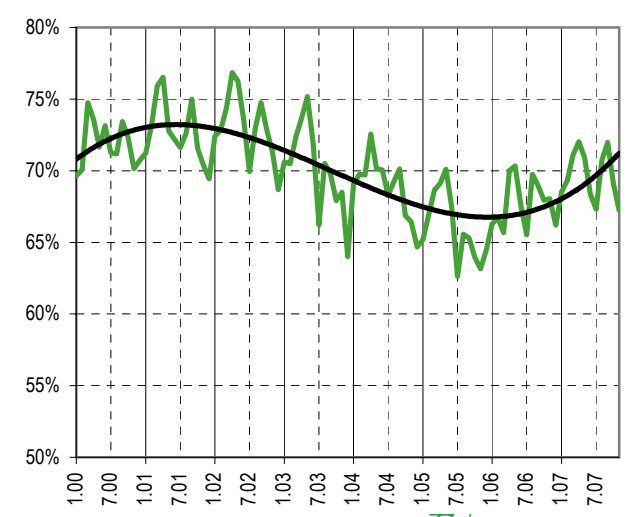

Taux de chômage par district

Evolution des demandeurs d'emploi

Demandeurs d'emploi selon la durée de recherche d'emploi

Chômeurs de longue durée (1)

Taux de retour à l'emploi des demandeurs d'emploi

1) Personnes ayant une durée de chômage de plus d'une année.