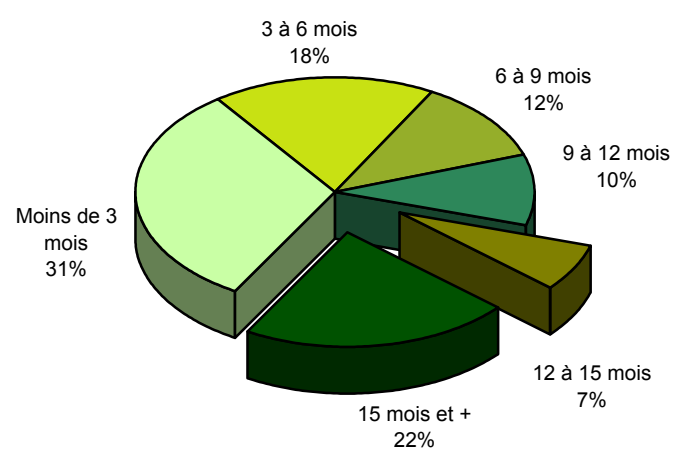

Taux de chômage par district

Evolution des demandeurs d'emploi

Demandeurs d'emploi selon la durée de recherche d'emploi

Chômeurs de longue durée (1)

Taux de retour à l'emploi des demandeurs d'emploi

1) Personnes ayant une durée de chômage de plus d'une année.