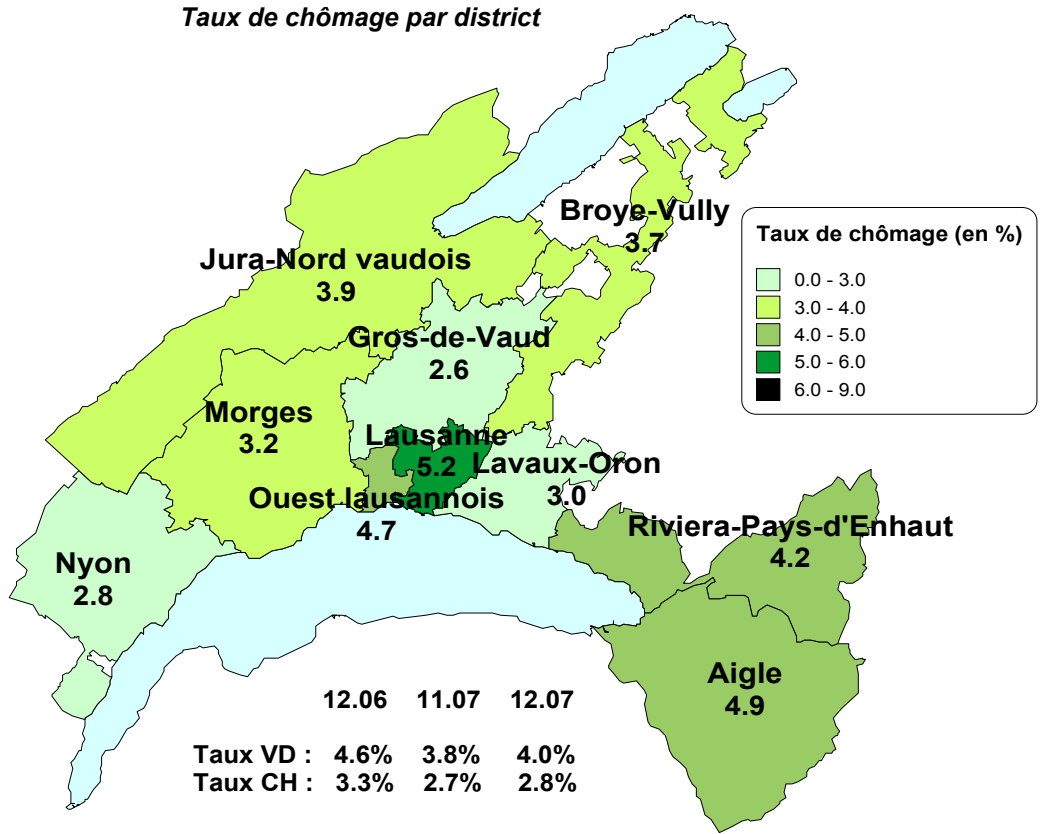

Taux de chômage par district

Evolution des demandeurs d'emploi

Demandeurs d'emploi selon la durée de recherche d'emploi

Chômeurs de longue durée (1)

Taux de retour à l'emploi des demandeurs d'emploi

1) Personnes ayant une durée de chômage de plus d'une année.