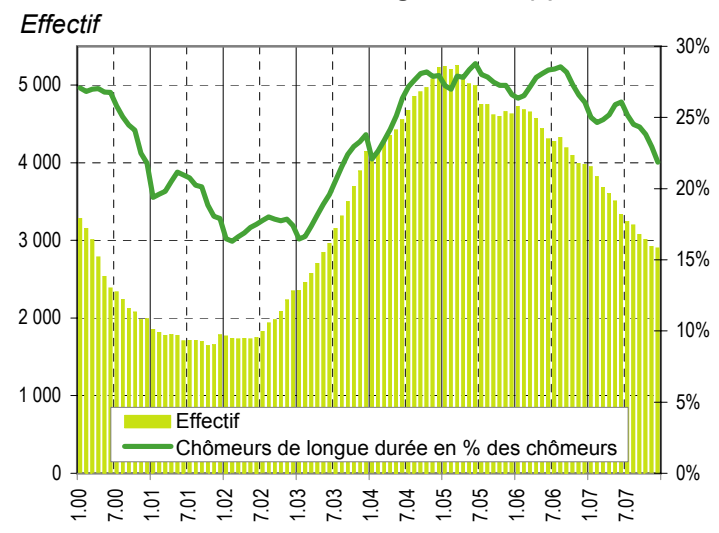

Taux de chômage par district

Evolution des demandeurs d'emploi

Demandeurs d'emploi selon la durée de recherche d'emploi

Chômeurs de longue durée (1)

Taux de retour à l'emploi des demandeurs d'emploi

1) Personnes ayant une durée de chômage de plus d'une année.