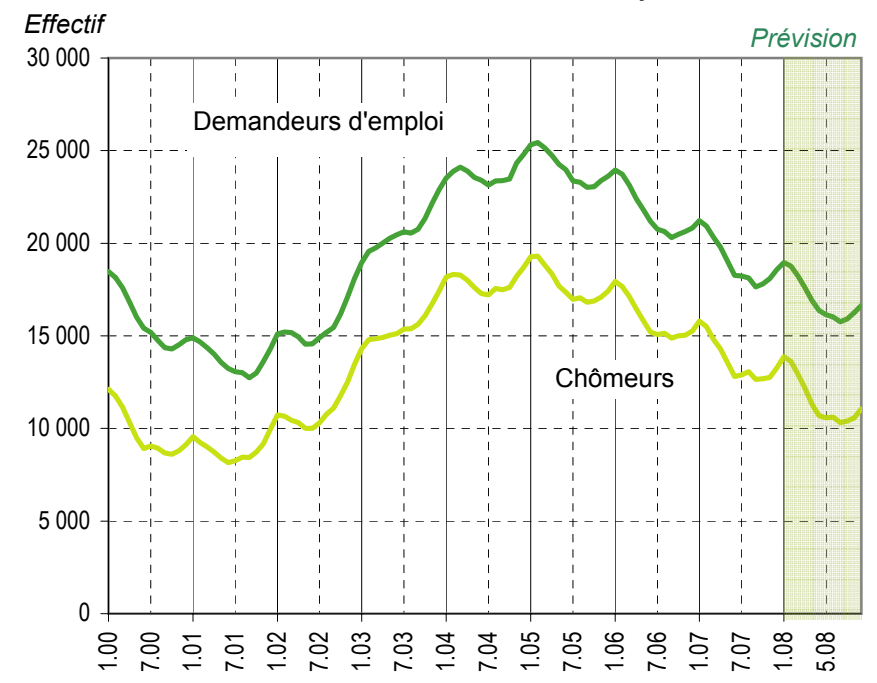

Taux de chômage par district

Evolution des demandeurs d'emploi

Demandeurs d'emploi selon la durée de recherche d'emploi

Chômeurs de longue durée (1)

Taux de retour à l'emploi des demandeurs d'emploi

1) Personnes ayant une durée de chômage de plus d'une année.