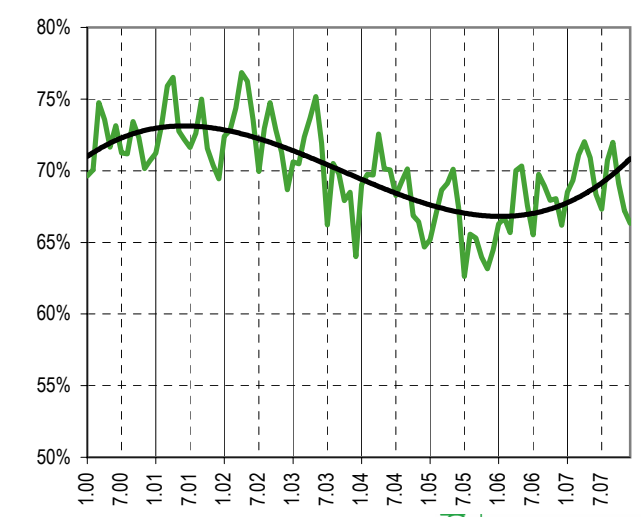

Taux de chômage par district

Evolution des demandeurs d'emploi

Demandeurs d'emploi selon la durée de recherche d'emploi

Chômeurs de longue durée (1)

Taux de retour à l'emploi des demandeurs d'emploi

1) Personnes ayant une durée de chômage de plus d'une année.