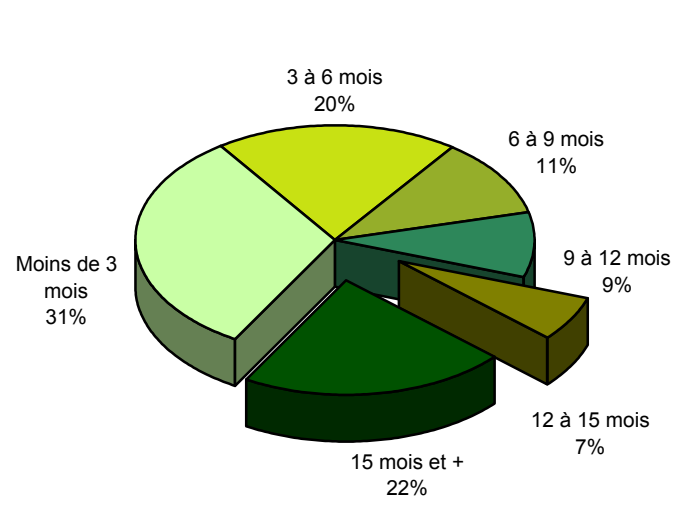

Taux de chômage par district

Evolution des demandeurs d'emploi

Demandeurs d'emploi selon la durée de recherche d'emploi

Chômeurs de longue durée (1)

Taux de retour à l'emploi des demandeurs d'emploi

1) Personnes ayant une durée de chômage de plus d'une année.