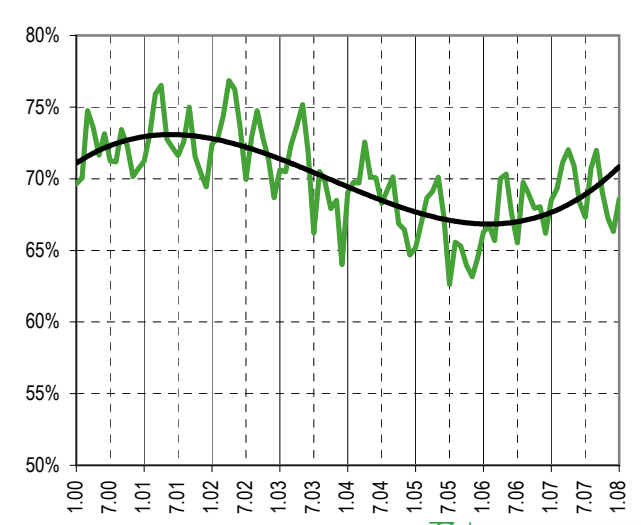

Taux de chômage par district

Evolution des demandeurs d'emploi

Demandeurs d'emploi selon la durée de recherche d'emploi

Chômeurs de longue durée (1)

Taux de retour à l'emploi des demandeurs d'emploi

1) Personnes ayant une durée de chômage de plus d'une année.