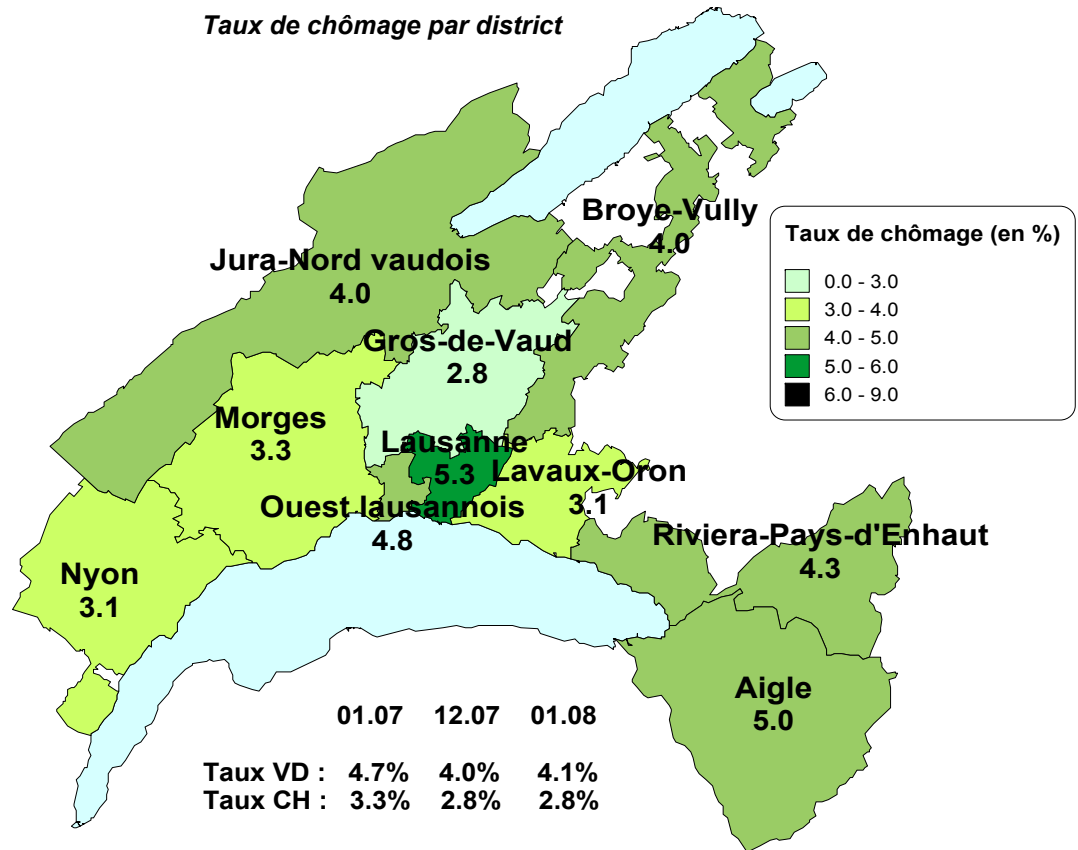

Taux de chômage par district

Evolution des demandeurs d'emploi

Demandeurs d'emploi selon la durée de recherche d'emploi

Chômeurs de longue durée (1)

Taux de retour à l'emploi des demandeurs d'emploi

1) Personnes ayant une durée de chômage de plus d'une année.