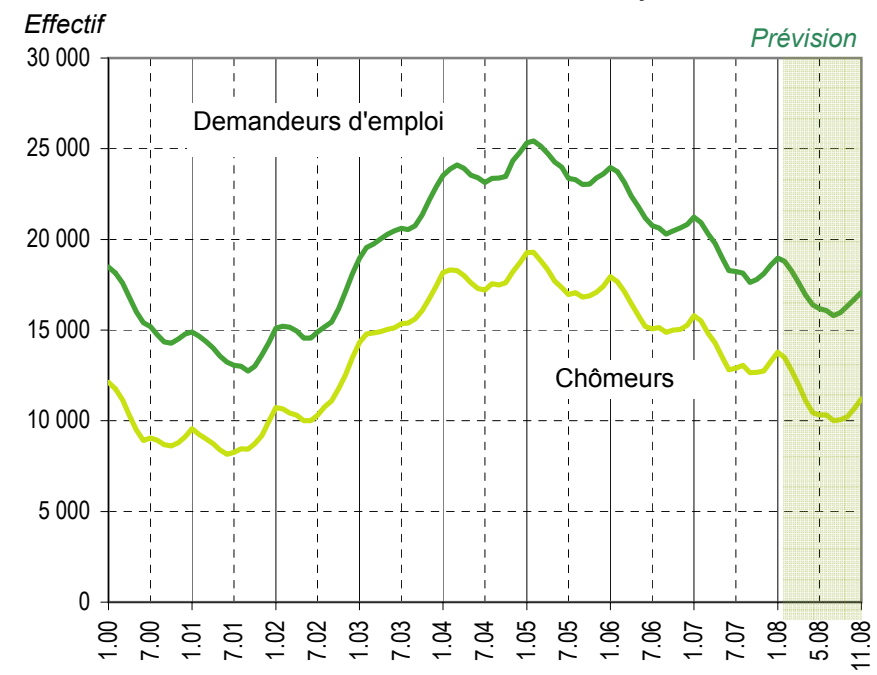

Taux de chômage par district

Evolution des demandeurs d'emploi

Demandeurs d'emploi selon la durée de recherche d'emploi

Chômeurs de longue durée (1)

Taux de retour à l'emploi des demandeurs d'emploi

1) Personnes ayant une durée de chômage de plus d'une année.