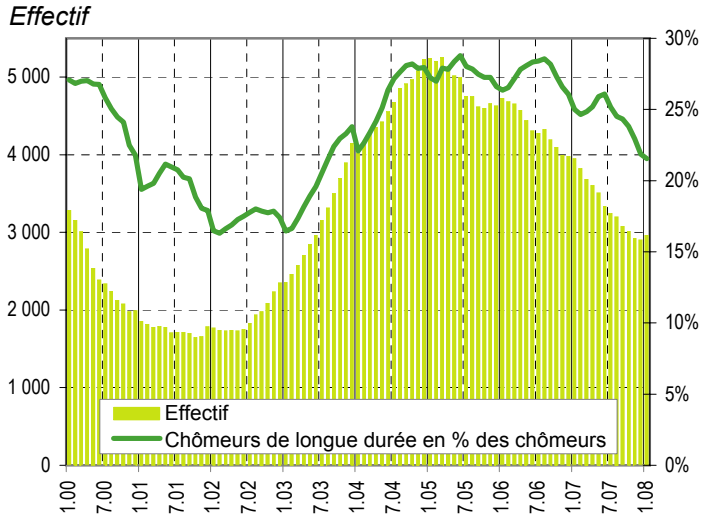

Taux de chômage par district

Evolution des demandeurs d'emploi

Demandeurs d'emploi selon la durée de recherche d'emploi

Chômeurs de longue durée (1)

Taux de retour à l'emploi des demandeurs d'emploi

1) Personnes ayant une durée de chômage de plus d'une année.