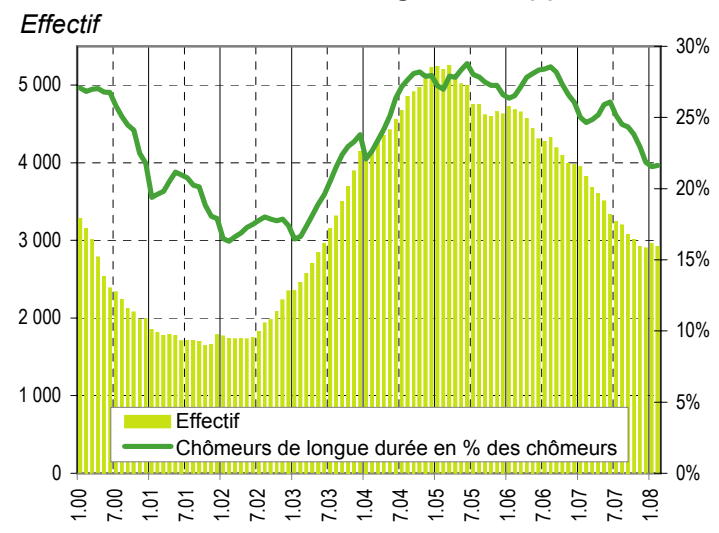

Taux de chômage par district

Evolution des demandeurs d'emploi

Demandeurs d'emploi selon la durée de recherche d'emploi

Chômeurs de longue durée (1)

Taux de retour à l'emploi des demandeurs d'emploi

1) Personnes ayant une durée de chômage de plus d'une année.