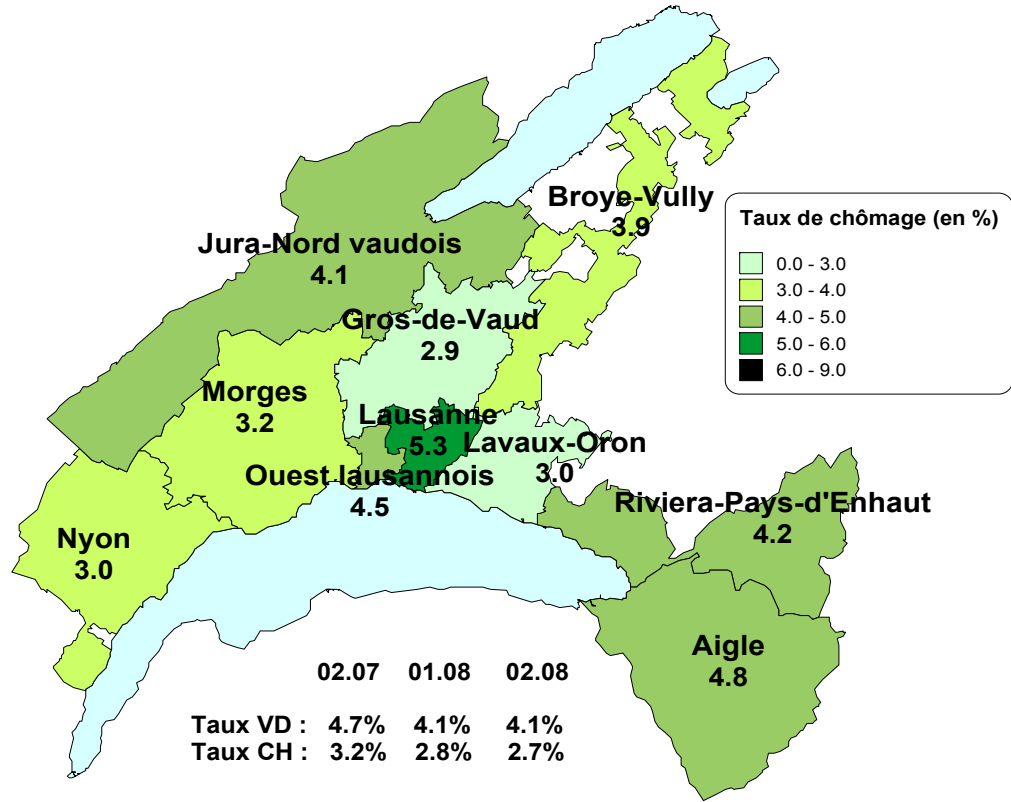

Taux de chômage par district

Evolution des demandeurs d'emploi

Demandeurs d'emploi selon la durée de recherche d'emploi

Chômeurs de longue durée (1)

Taux de retour à l'emploi des demandeurs d'emploi

1) Personnes ayant une durée de chômage de plus d'une année.