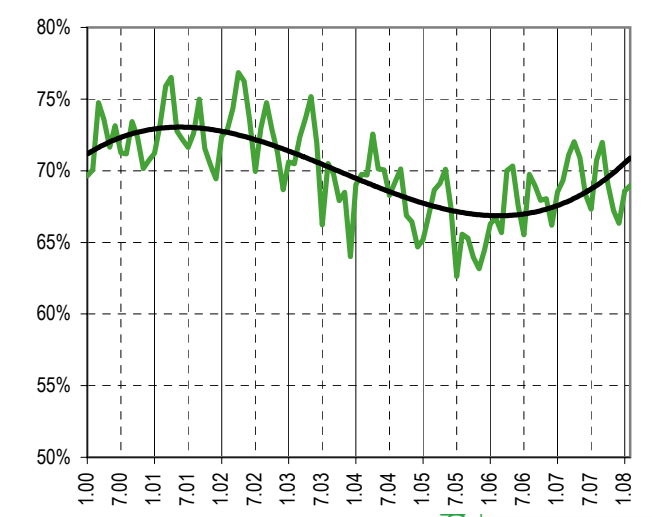

Taux de chômage par district

Evolution des demandeurs d'emploi

Demandeurs d'emploi selon la durée de recherche d'emploi

Chômeurs de longue durée (1)

Taux de retour à l'emploi des demandeurs d'emploi

1) Personnes ayant une durée de chômage de plus d'une année.