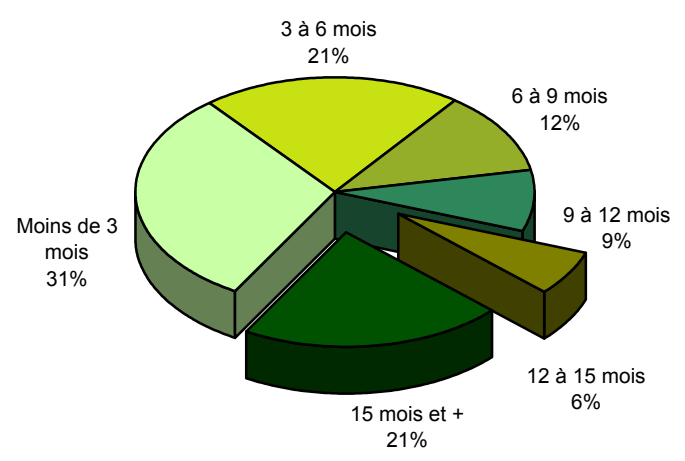

Taux de chômage par district

Evolution des demandeurs d'emploi

Demandeurs d'emploi selon la durée de recherche d'emploi

Chômeurs de longue durée (1)

Taux de retour à l'emploi des demandeurs d'emploi

1) Personnes ayant une durée de chômage de plus d'une année.