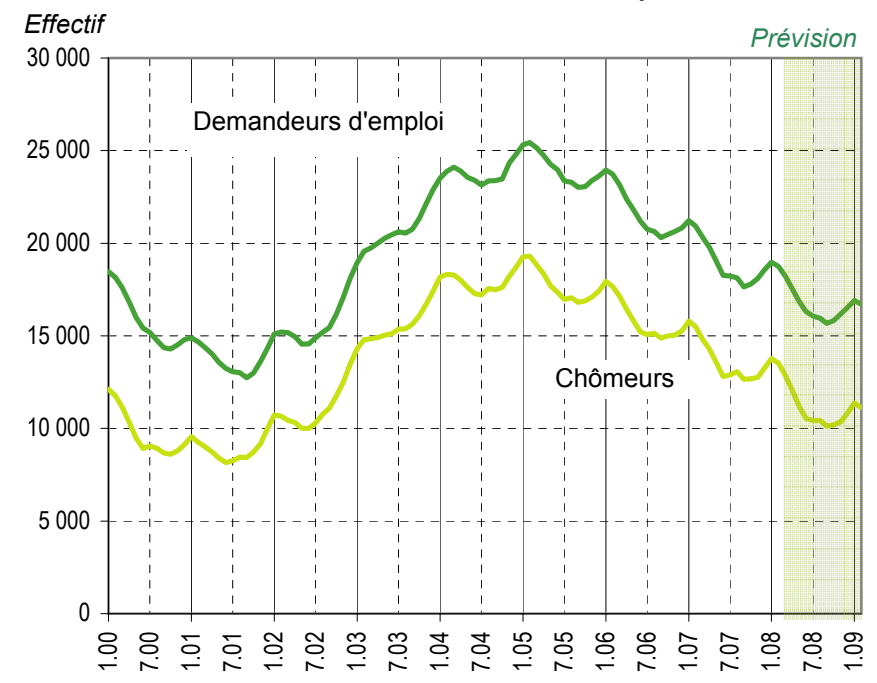

Taux de chômage par district

Evolution des demandeurs d'emploi

Demandeurs d'emploi selon la durée de recherche d'emploi

Chômeurs de longue durée (1)

Taux de retour à l'emploi des demandeurs d'emploi

1) Personnes ayant une durée de chômage de plus d'une année.