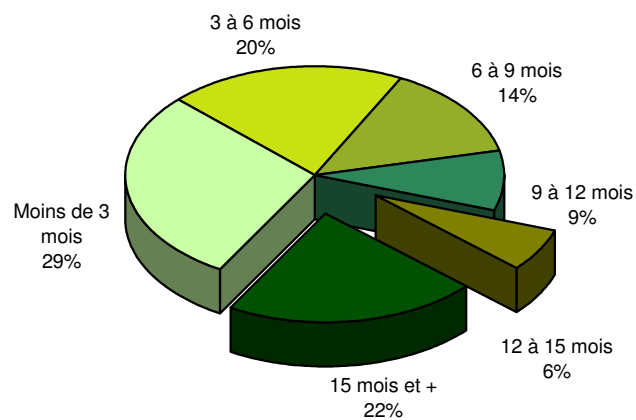

Taux de chômage par district

Evolution des demandeurs d'emploi

Demandeurs d'emploi selon la durée de recherche d'emploi

Chômeurs de longue durée (1)

1) Personnes ayant une durée de chômage de plus d'une année.

Taux de retour à l'emploi des demandeurs d'emploi

Sources : SCRIS - PISE, PLASTA - SECO, Service de l'emploi du canton de Vaud.