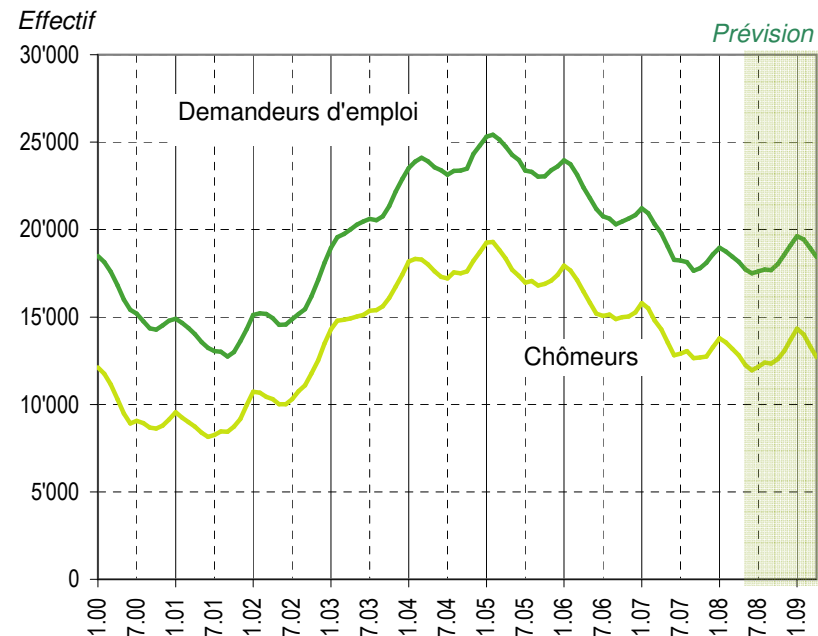

Taux de chômage par district

Evolution des demandeurs d'emploi

Demandeurs d'emploi selon la durée de recherche d'emploi

Chômeurs de longue durée (1)

1) Personnes ayant une durée de chômage de plus d'une année.

Taux de retour à l'emploi des demandeurs d'emploi

Sources : SCRIS - PISE, PLASTA - SECO, Service de l'emploi du canton de Vaud.