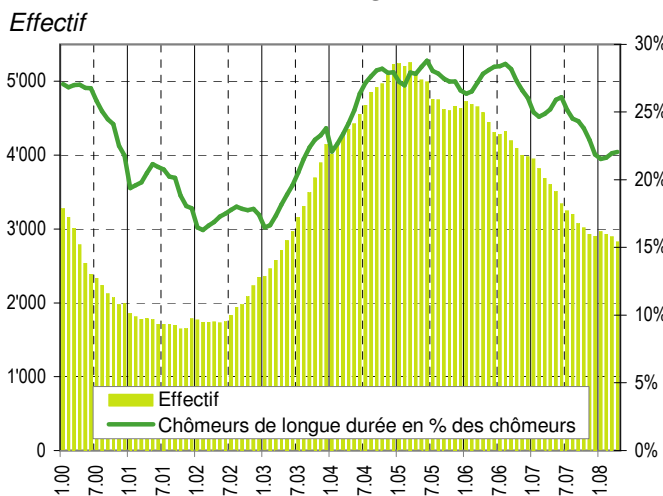

Taux de chômage par district

Evolution des demandeurs d'emploi

Demandeurs d'emploi selon la durée de recherche d'emploi

Chômeurs de longue durée (1)

1) Personnes ayant une durée de chômage de plus d'une année.

Taux de retour à l'emploi des demandeurs d'emploi

Sources : SCRIS - PISE, PLASTA - SECO, Service de l'emploi du canton de Vaud.