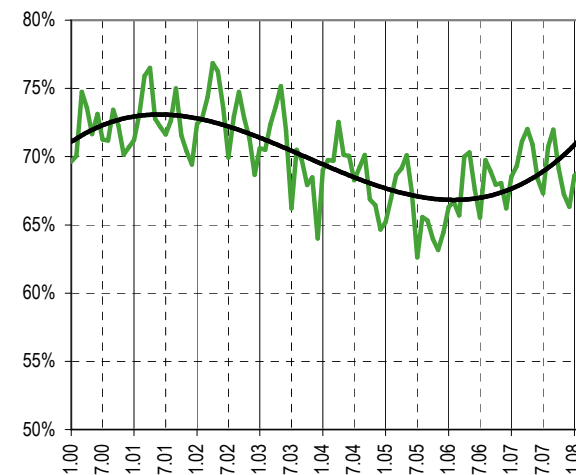

Taux de chômage par district

Evolution des demandeurs d'emploi

Demandeurs d'emploi selon la durée de recherche d'emploi

Chômeurs de longue durée (1)

1) Personnes ayant une durée de chômage de plus d'une année.

Taux de retour à l'emploi des demandeurs d'emploi

Sources : SCRIS - PISE, PLASTA - SECO, Service de l'emploi du canton de Vaud.