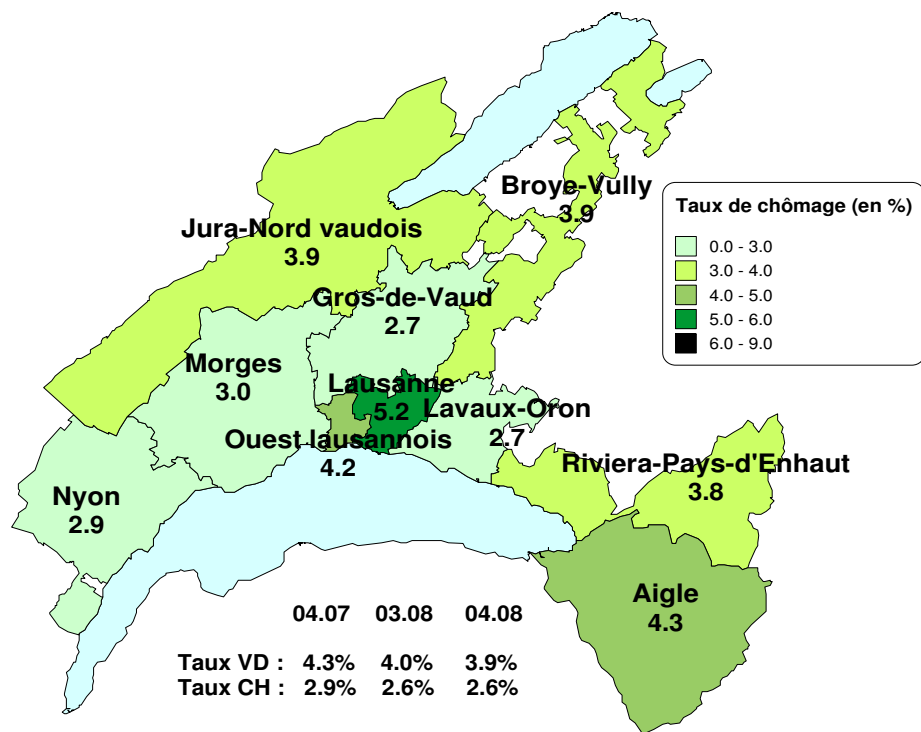

Taux de chômage par district

Evolution des demandeurs d'emploi

Demandeurs d'emploi selon la durée de recherche d'emploi

Chômeurs de longue durée (1)

1) Personnes ayant une durée de chômage de plus d'une année.

Taux de retour à l'emploi des demandeurs d'emploi

Sources : SCRIS - PISE, PLASTA - SECO, Service de l'emploi du canton de Vaud.