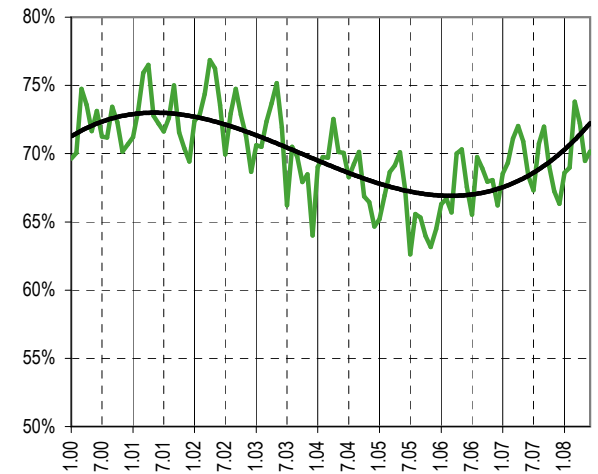

Taux de chômage par district

Evolution des demandeurs d'emploi

Demandeurs d'emploi selon la durée de recherche d'emploi

Chômeurs de longue durée (1)

1) Personnes ayant une durée de chômage de plus d'une année.

Taux de retour à l'emploi des demandeurs d'emploi

Sources : SCRIS - PISE, PLASTA - SECO, Service de l'emploi du canton de Vaud.