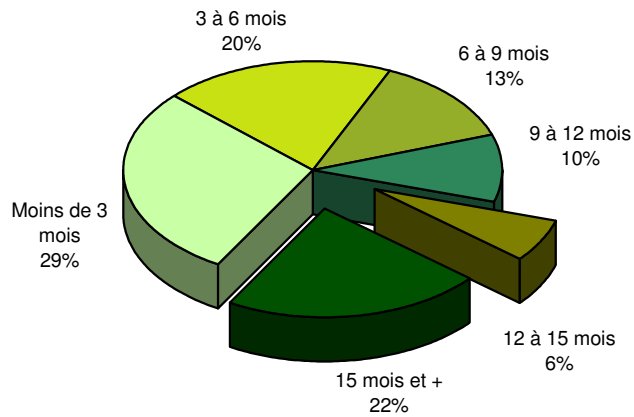

Taux de chômage par district

Evolution des demandeurs d'emploi

Demandeurs d'emploi selon la durée de recherche d'emploi

Chômeurs de longue durée (1)

1) Personnes ayant une durée de chômage de plus d'une année.

Taux de retour à l'emploi des demandeurs d'emploi

Sources : SCRIS - PISE, PLASTA - SECO, Service de l'emploi du canton de Vaud.