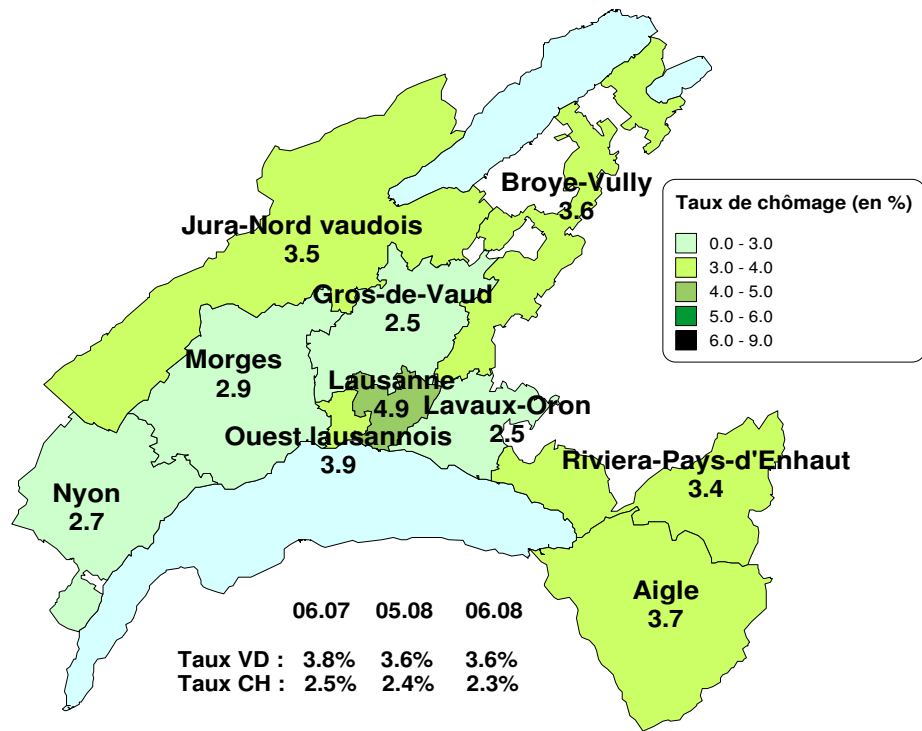

Taux de chômage par district

Evolution des demandeurs d'emploi

Demandeurs d'emploi selon la durée de recherche d'emploi

Chômeurs de longue durée (1)

1) Personnes ayant une durée de chômage de plus d'une année.

Taux de retour à l'emploi des demandeurs d'emploi

Sources : SCRIS - PISE, PLASTA - SECO, Service de l'emploi du canton de Vaud.