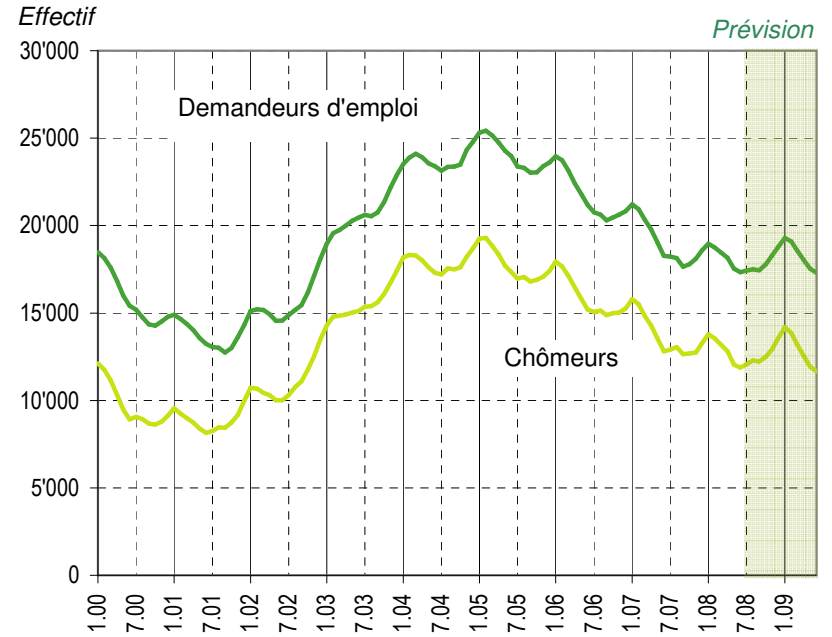

Taux de chômage par district

Evolution des demandeurs d'emploi

Demandeurs d'emploi selon la durée de recherche d'emploi

Chômeurs de longue durée (1)

1) Personnes ayant une durée de chômage de plus d'une année.

Taux de retour à l'emploi des demandeurs d'emploi

Sources : SCRIS - PISE, PLASTA - SECO, Service de l'emploi du canton de Vaud.