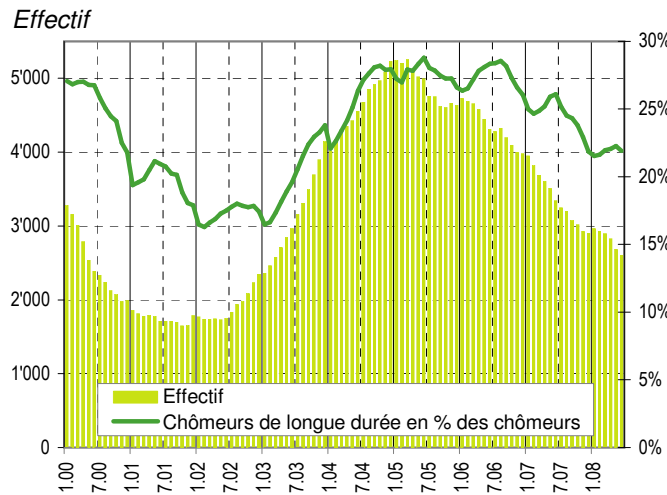

Taux de chômage par district

Evolution des demandeurs d'emploi

Demandeurs d'emploi selon la durée de recherche d'emploi

Chômeurs de longue durée (1)

1) Personnes ayant une durée de chômage de plus d'une année.

Taux de retour à l'emploi des demandeurs d'emploi

Sources : SCRIS - PISE, PLASTA - SECO, Service de l'emploi du canton de Vaud.