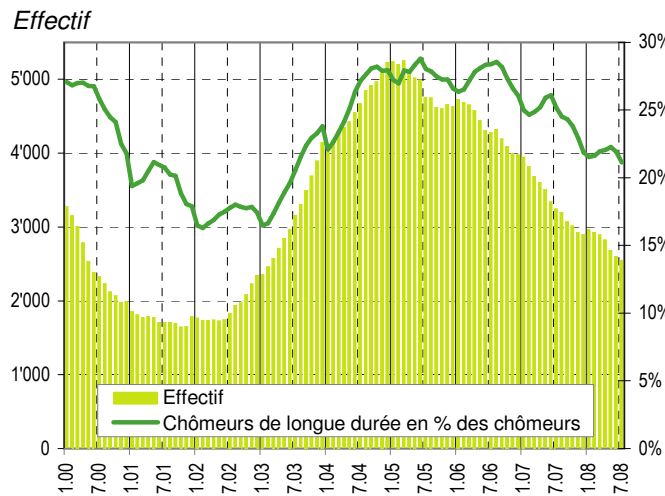

Taux de chômage par district

Evolution des demandeurs d'emploi

Demandeurs d'emploi selon la durée de recherche d'emploi

Chômeurs de longue durée (1)

Taux de retour à l'emploi des demandeurs d'emploi

1) Personnes ayant une durée de chômage de plus d'une année.