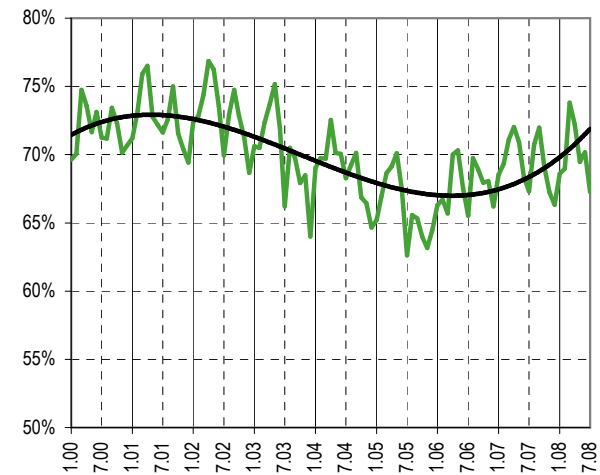

Taux de chômage par district

Evolution des demandeurs d'emploi

Demandeurs d'emploi selon la durée de recherche d'emploi

Chômeurs de longue durée (1)

Taux de retour à l'emploi des demandeurs d'emploi

1) Personnes ayant une durée de chômage de plus d'une année.