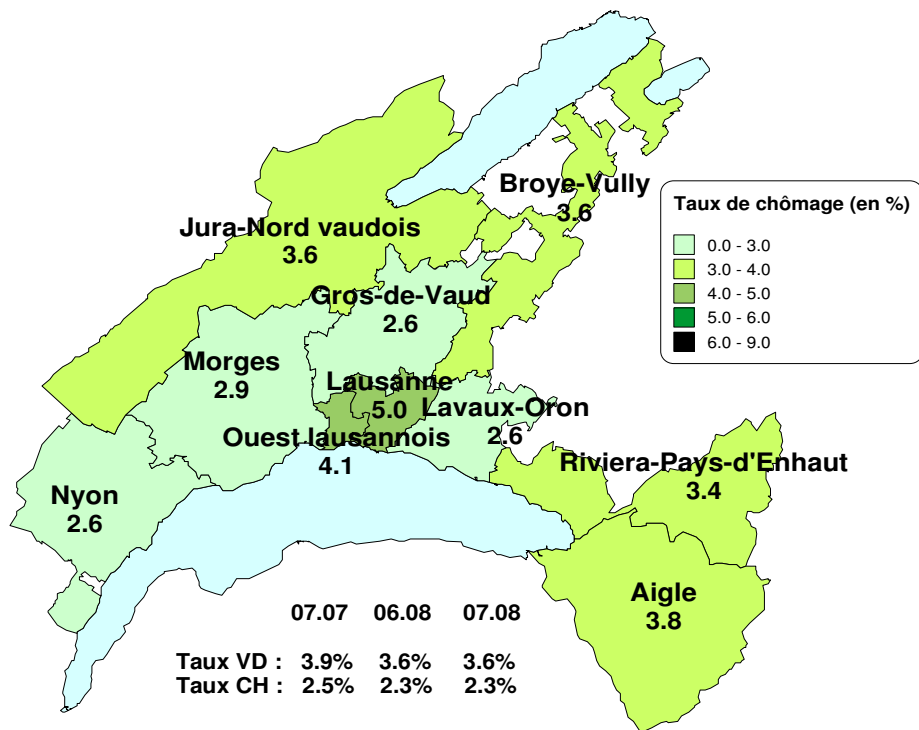

Taux de chômage par district

Evolution des demandeurs d'emploi

Demandeurs d'emploi selon la durée de recherche d'emploi

Chômeurs de longue durée (1)

Taux de retour à l'emploi des demandeurs d'emploi

1) Personnes ayant une durée de chômage de plus d'une année.