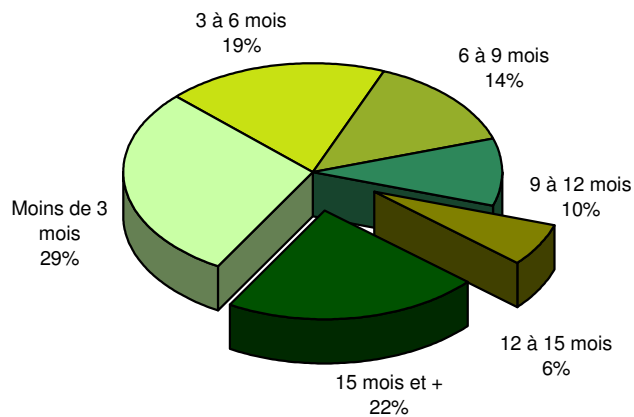

Taux de chômage par district

Evolution des demandeurs d'emploi

Demandeurs d'emploi selon la durée de recherche d'emploi

Chômeurs de longue durée (1)

Taux de retour à l'emploi des demandeurs d'emploi

1) Personnes ayant une durée de chômage de plus d'une année.