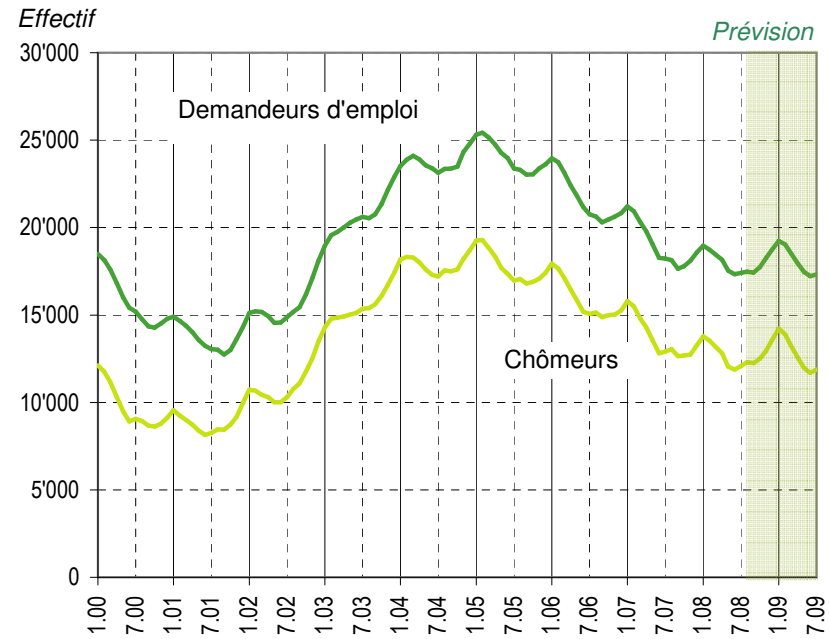

Taux de chômage par district

Evolution des demandeurs d'emploi

Demandeurs d'emploi selon la durée de recherche d'emploi

Chômeurs de longue durée (1)

Taux de retour à l'emploi des demandeurs d'emploi

1) Personnes ayant une durée de chômage de plus d'une année.