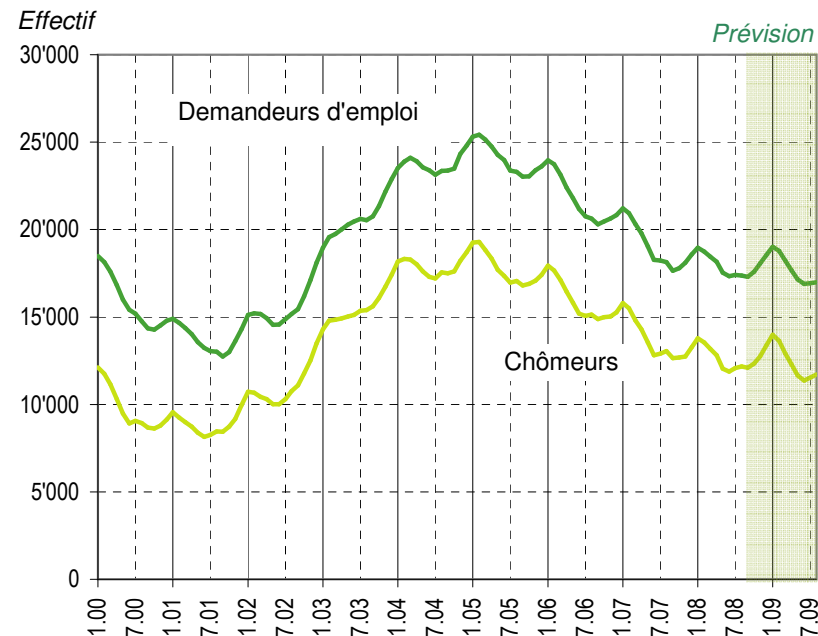

Taux de chômage par district

Evolution des demandeurs d'emploi

Demandeurs d'emploi selon la durée de recherche d'emploi

Chômeurs de longue durée (1)

1) Personnes ayant une durée de chômage de plus d'une année.

Taux de retour à l'emploi des demandeurs d'emploi

Sources : SCRIS - PISE, PLASTA - SECO, Service de l'emploi du canton de Vaud.