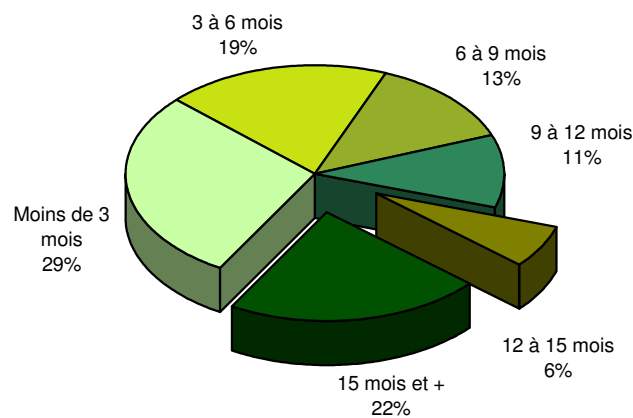

Taux de chômage par district

Evolution des demandeurs d'emploi

Demandeurs d'emploi selon la durée de recherche d'emploi

Chômeurs de longue durée (1)

1) Personnes ayant une durée de chômage de plus d'une année.

Taux de retour à l'emploi des demandeurs d'emploi

Sources : SCRIS - PISE, PLASTA - SECO, Service de l'emploi du canton de Vaud.