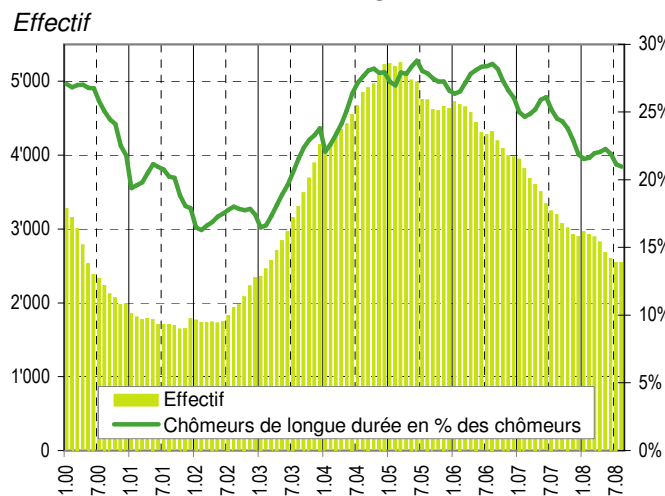

Taux de chômage par district

Evolution des demandeurs d'emploi

Demandeurs d'emploi selon la durée de recherche d'emploi

Chômeurs de longue durée (1)

1) Personnes ayant une durée de chômage de plus d'une année.

Taux de retour à l'emploi des demandeurs d'emploi

Sources : SCRIS - PISE, PLASTA - SECO, Service de l'emploi du canton de Vaud.