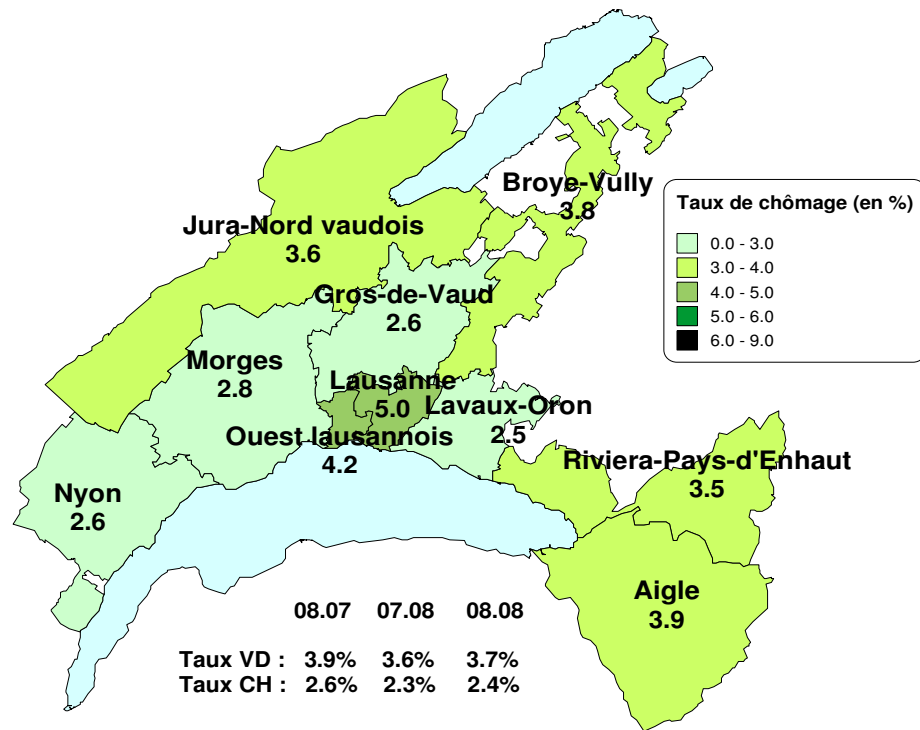

Taux de chômage par district

Evolution des demandeurs d'emploi

Demandeurs d'emploi selon la durée de recherche d'emploi

Chômeurs de longue durée (1)

1) Personnes ayant une durée de chômage de plus d'une année.

Taux de retour à l'emploi des demandeurs d'emploi

Sources : SCRIS - PISE, PLASTA - SECO, Service de l'emploi du canton de Vaud.