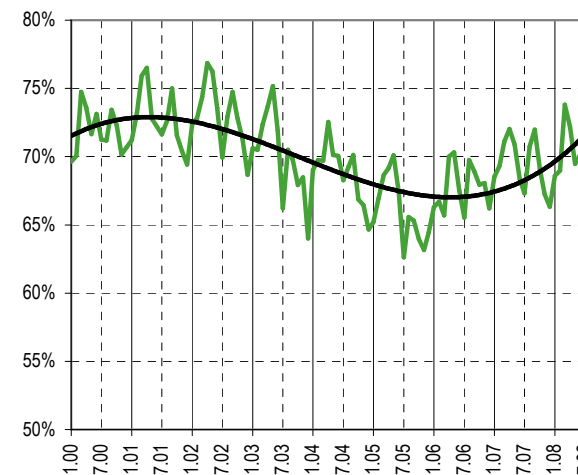

Taux de chômage par district

Evolution des demandeurs d'emploi

Demandeurs d'emploi selon la durée de recherche d'emploi

Chômeurs de longue durée (1)

1) Personnes ayant une durée de chômage de plus d'une année.

Taux de retour à l'emploi des demandeurs d'emploi

Sources : SCRIS - PISE, PLASTA - SECO, Service de l'emploi du canton de Vaud.