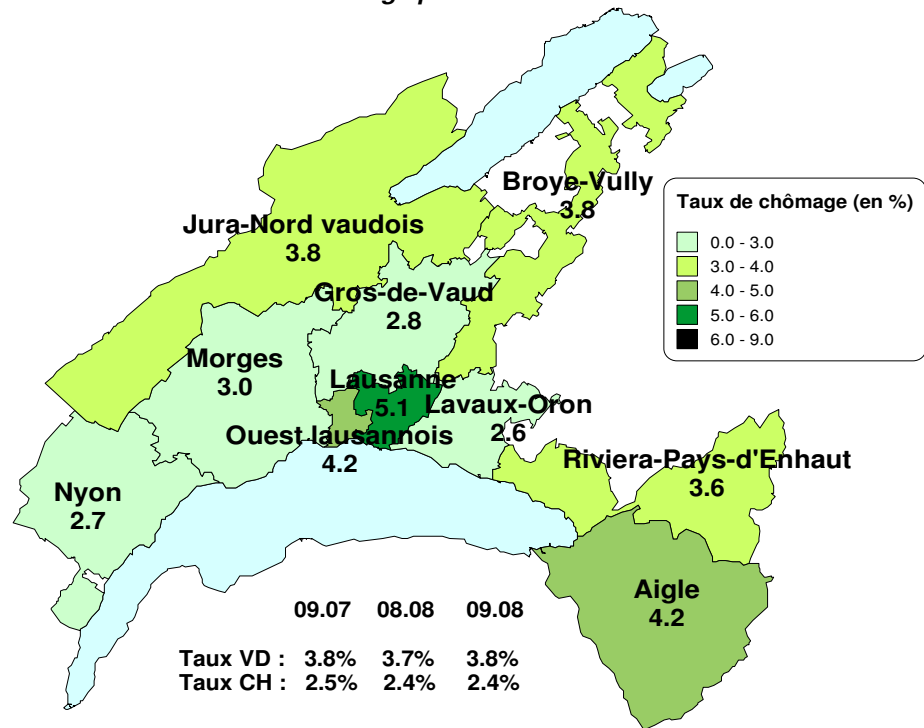

Taux de chômage par district

Evolution des demandeurs d'emploi

Demandeurs d'emploi selon la durée de recherche d'emploi

Chômeurs de longue durée (1)

Taux de retour à l'emploi des demandeurs d'emploi

1) Personnes ayant une durée de chômage de plus d'une année.