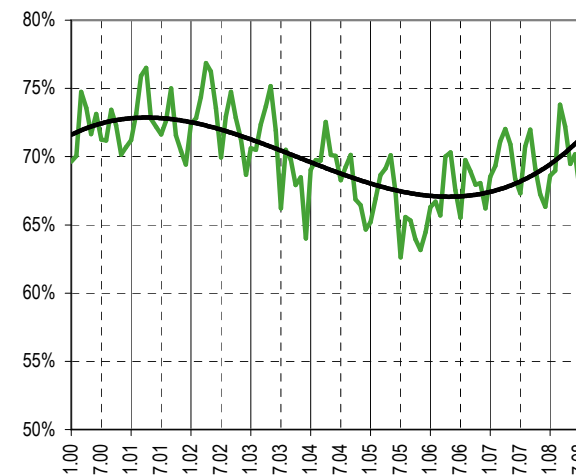

Taux de chômage par district

Evolution des demandeurs d'emploi

Demandeurs d'emploi selon la durée de recherche d'emploi

Chômeurs de longue durée (1)

Taux de retour à l'emploi des demandeurs d'emploi

1) Personnes ayant une durée de chômage de plus d'une année.