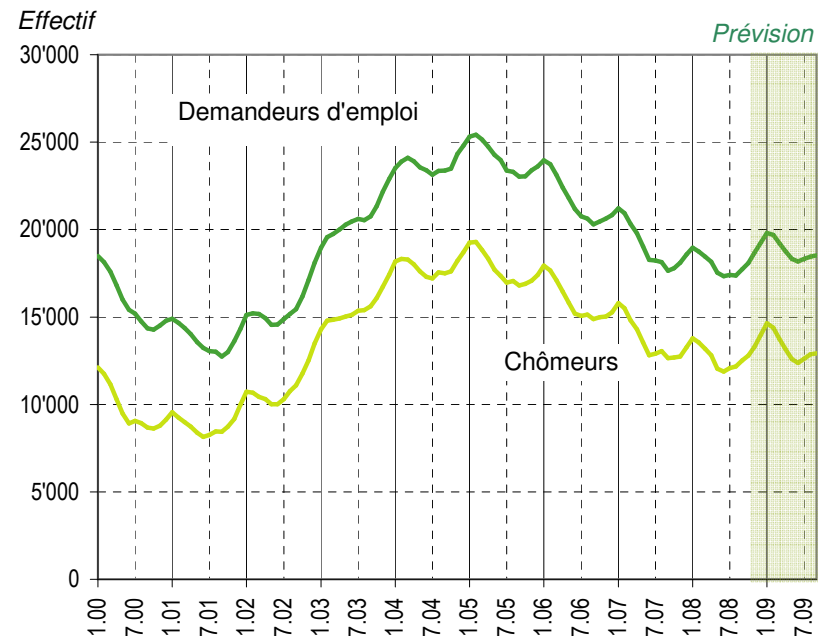

Taux de chômage par district

Evolution des demandeurs d'emploi

Demandeurs d'emploi selon la durée de recherche d'emploi

Chômeurs de longue durée (1)

Taux de retour à l'emploi des demandeurs d'emploi

1) Personnes ayant une durée de chômage de plus d'une année.