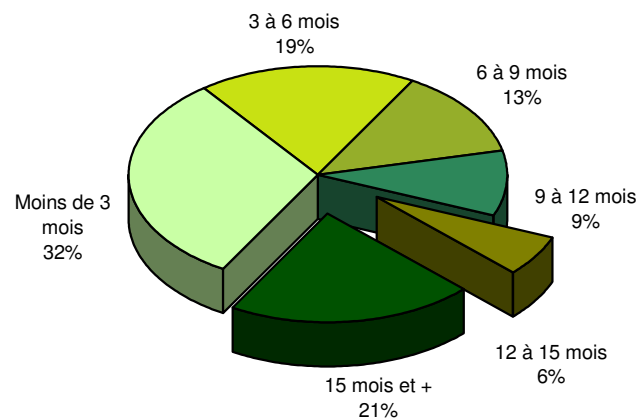

Taux de chômage par district

Evolution des demandeurs d'emploi

Demandeurs d'emploi selon la durée de recherche d'emploi

Chômeurs de longue durée (1)

Taux de retour à l'emploi des demandeurs d'emploi

1) Personnes ayant une durée de chômage de plus d'une année.