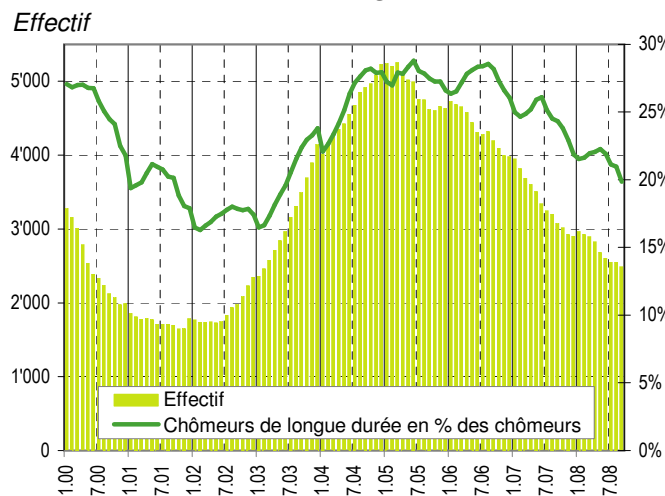

Taux de chômage par district

Evolution des demandeurs d'emploi

Demandeurs d'emploi selon la durée de recherche d'emploi

Chômeurs de longue durée (1)

Taux de retour à l'emploi des demandeurs d'emploi

1) Personnes ayant une durée de chômage de plus d'une année.