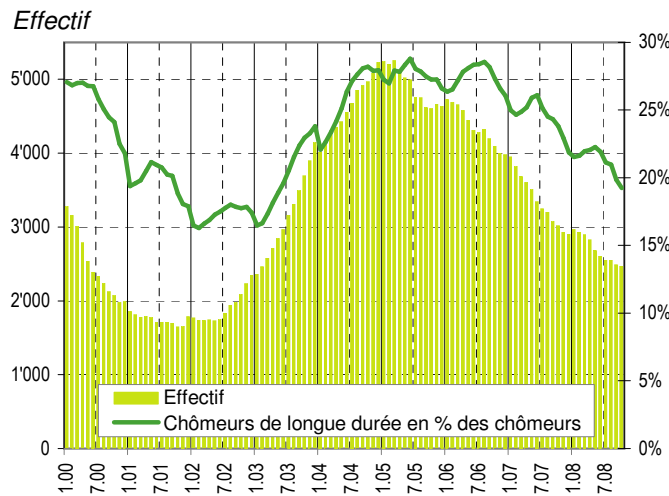

Taux de chômage par district

Evolution des demandeurs d'emploi

Demandeurs d'emploi selon la durée de recherche d'emploi

Chômeurs de longue durée (1)

Taux de retour à l'emploi des demandeurs d'emploi

1) Personnes ayant une durée de chômage de plus d'une année.