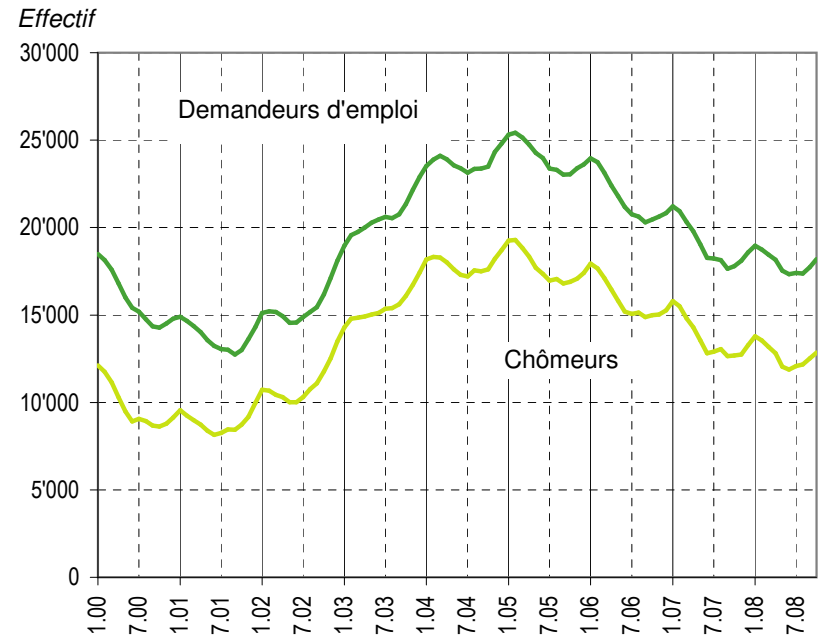

Taux de chômage par district

Evolution des demandeurs d'emploi

Demandeurs d'emploi selon la durée de recherche d'emploi

Chômeurs de longue durée (1)

Taux de retour à l'emploi des demandeurs d'emploi

1) Personnes ayant une durée de chômage de plus d'une année.