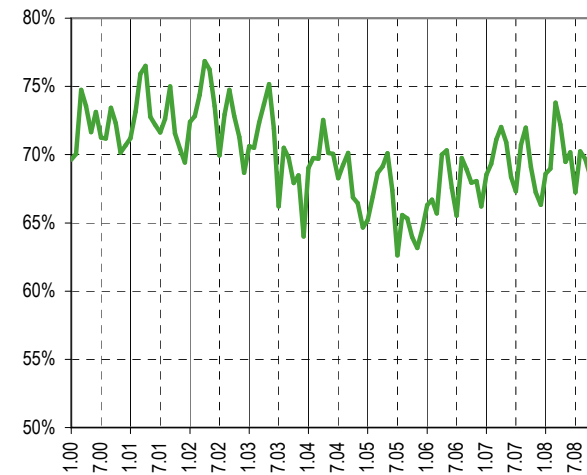

Taux de chômage par district

Evolution des demandeurs d'emploi

Demandeurs d'emploi selon la durée de recherche d'emploi

Chômeurs de longue durée (1)

Taux de retour à l'emploi des demandeurs d'emploi

1) Personnes ayant une durée de chômage de plus d'une année.