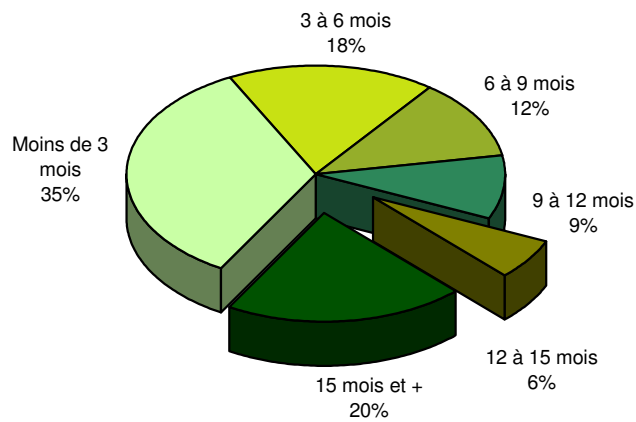

Taux de chômage par district

Evolution des demandeurs d'emploi

Demandeurs d'emploi selon la durée de recherche d'emploi

Chômeurs de longue durée (1)

Taux de retour à l'emploi des demandeurs d'emploi

1) Personnes ayant une durée de chômage de plus d'une année.