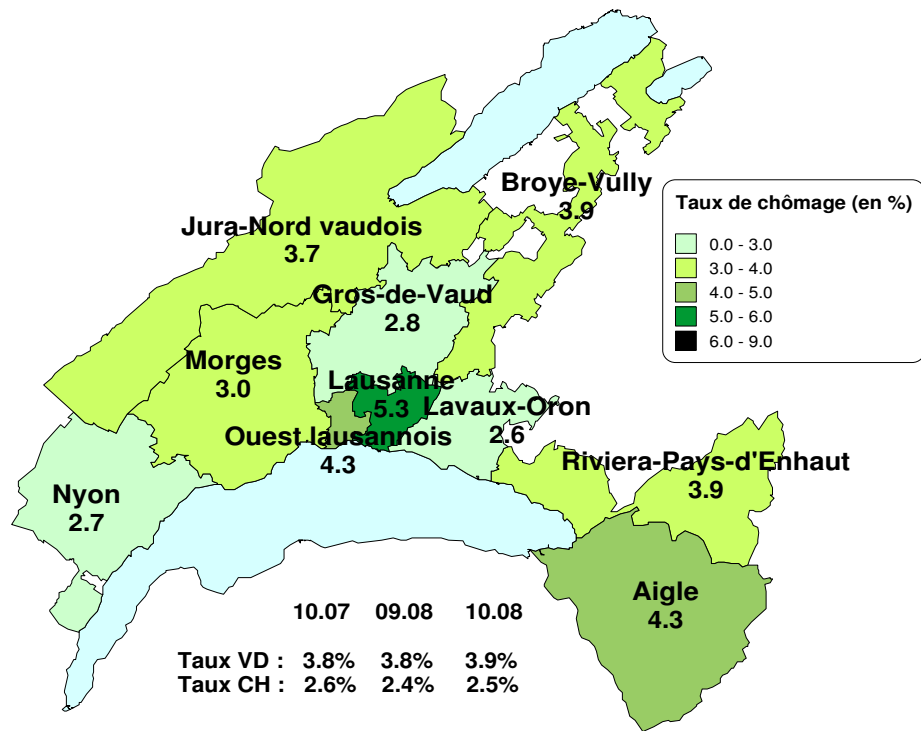

Taux de chômage par district

Evolution des demandeurs d'emploi

Demandeurs d'emploi selon la durée de recherche d'emploi

Chômeurs de longue durée (1)

Taux de retour à l'emploi des demandeurs d'emploi

1) Personnes ayant une durée de chômage de plus d'une année.