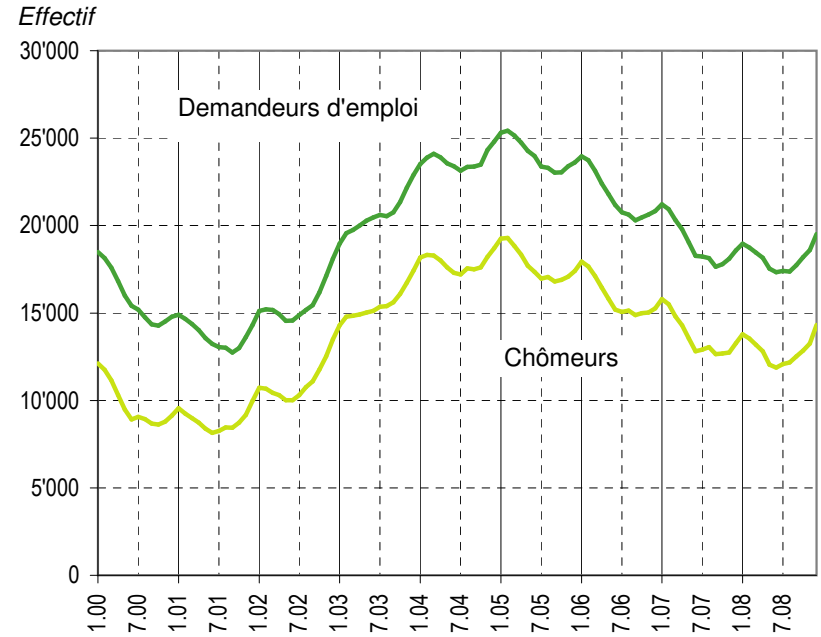

Taux de chômage par district

Evolution des demandeurs d'emploi

Demandeurs d'emploi selon la durée de recherche d'emploi

Chômeurs de longue durée (1)

1) Personnes ayant une durée de chômage de plus d'une année.

Taux de retour à l'emploi des demandeurs d'emploi