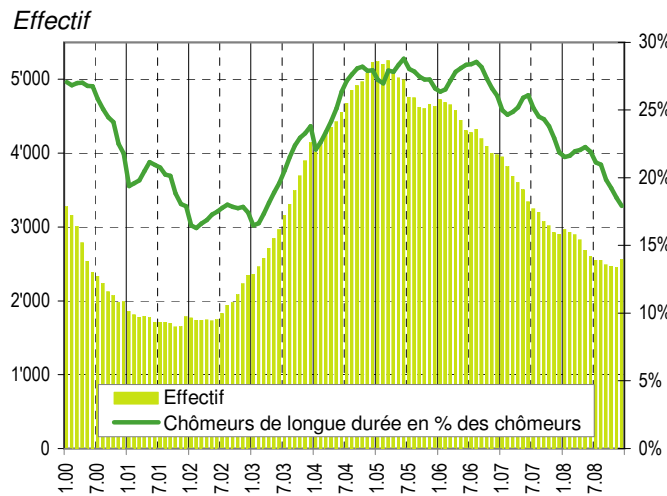

Taux de chômage par district

Evolution des demandeurs d'emploi

Demandeurs d'emploi selon la durée de recherche d'emploi

Chômeurs de longue durée (1)

1) Personnes ayant une durée de chômage de plus d'une année.

Taux de retour à l'emploi des demandeurs d'emploi