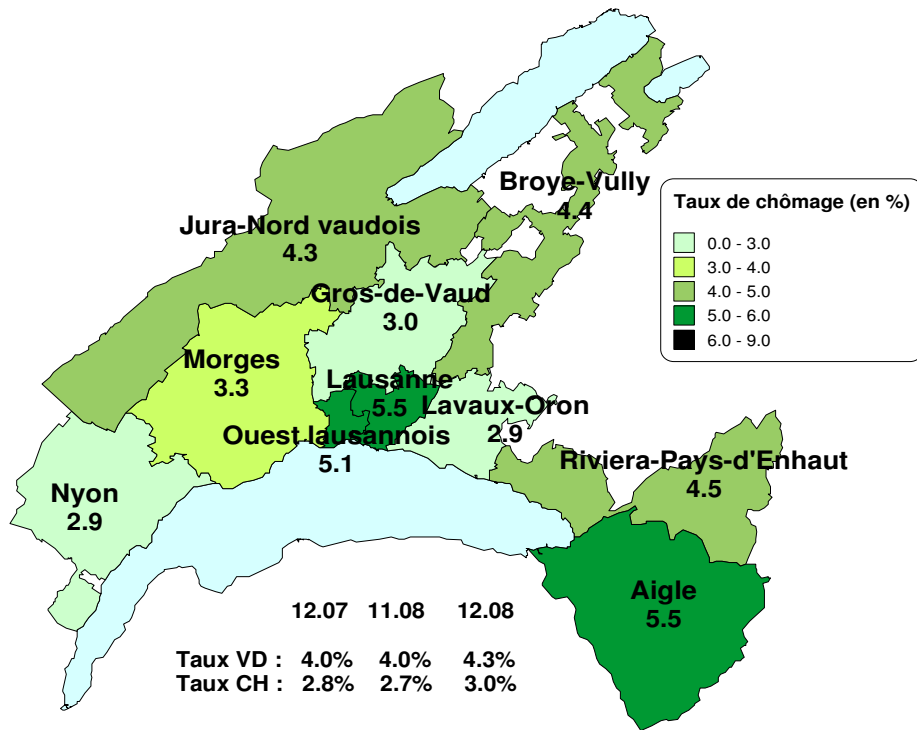

Taux de chômage par district

Evolution des demandeurs d'emploi

Demandeurs d'emploi selon la durée de recherche d'emploi

Chômeurs de longue durée (1)

1) Personnes ayant une durée de chômage de plus d'une année.

Taux de retour à l'emploi des demandeurs d'emploi