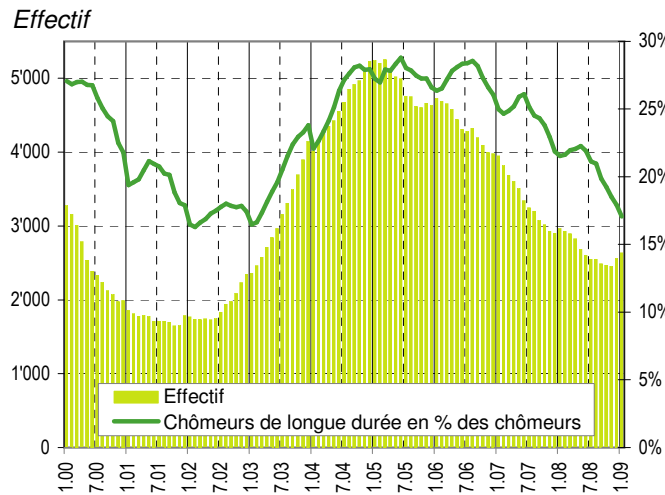

Taux de chômage par district

Evolution des demandeurs d'emploi

Demandeurs d'emploi selon la durée de recherche d'emploi

Chômeurs de longue durée (1)

1) Personnes ayant une durée de chômage de plus d'une année.

Taux de retour à l'emploi des demandeurs d'emploi