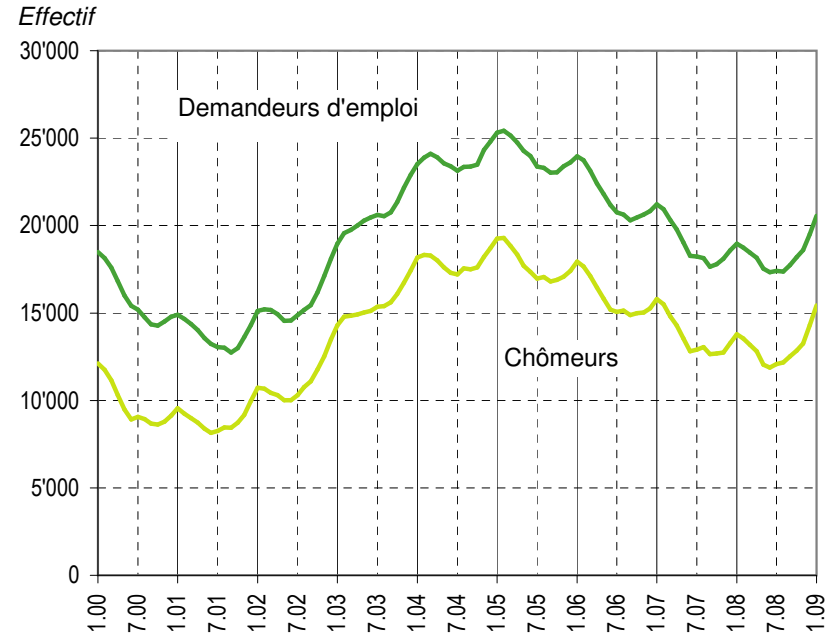

Taux de chômage par district

Evolution des demandeurs d'emploi

Demandeurs d'emploi selon la durée de recherche d'emploi

Chômeurs de longue durée (1)

1) Personnes ayant une durée de chômage de plus d'une année.

Taux de retour à l'emploi des demandeurs d'emploi