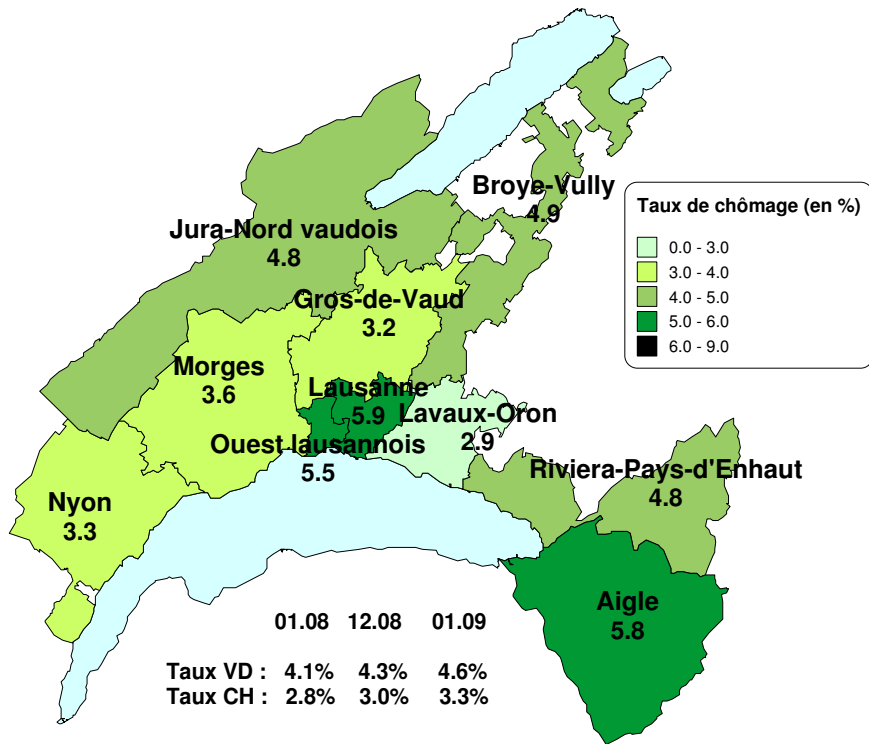

Taux de chômage par district

Evolution des demandeurs d'emploi

Demandeurs d'emploi selon la durée de recherche d'emploi

Chômeurs de longue durée (1)

1) Personnes ayant une durée de chômage de plus d'une année.

Taux de retour à l'emploi des demandeurs d'emploi