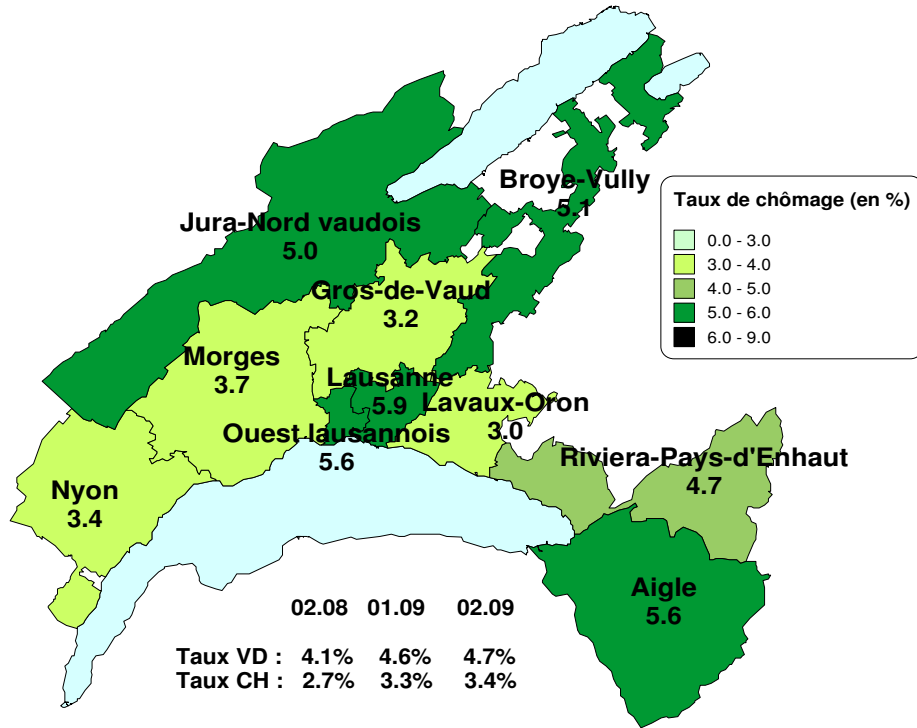

Taux de chômage par district

Evolution des demandeurs d'emploi

Demandeurs d'emploi selon la durée de recherche d'emploi

Chômeurs de longue durée (1)

1) Personnes ayant une durée de chômage de plus d'une année.

Taux de retour à l'emploi des demandeurs d'emploi

Sources : SCRIS - PISE, PLASTA - SECO, Service de l'emploi du canton de Vaud.