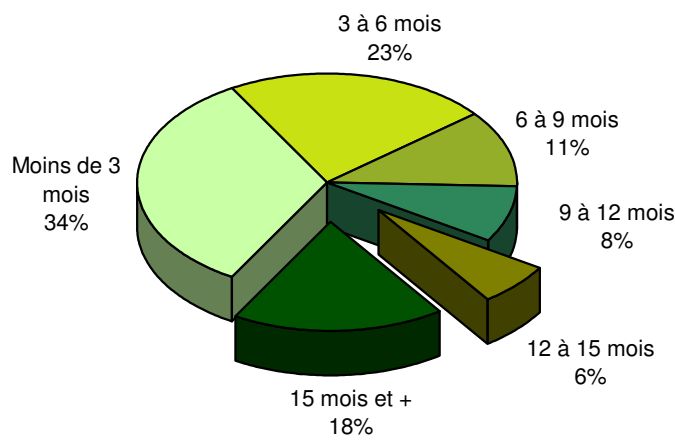

Taux de chômage par district

Evolution des demandeurs d'emploi

Demandeurs d'emploi selon la durée de recherche d'emploi

Chômeurs de longue durée (1)

1) Personnes ayant une durée de chômage de plus d'une année.

Taux de retour à l'emploi des demandeurs d'emploi

Sources : SCRIS - PISE, PLASTA - SECO, Service de l'emploi du canton de Vaud.