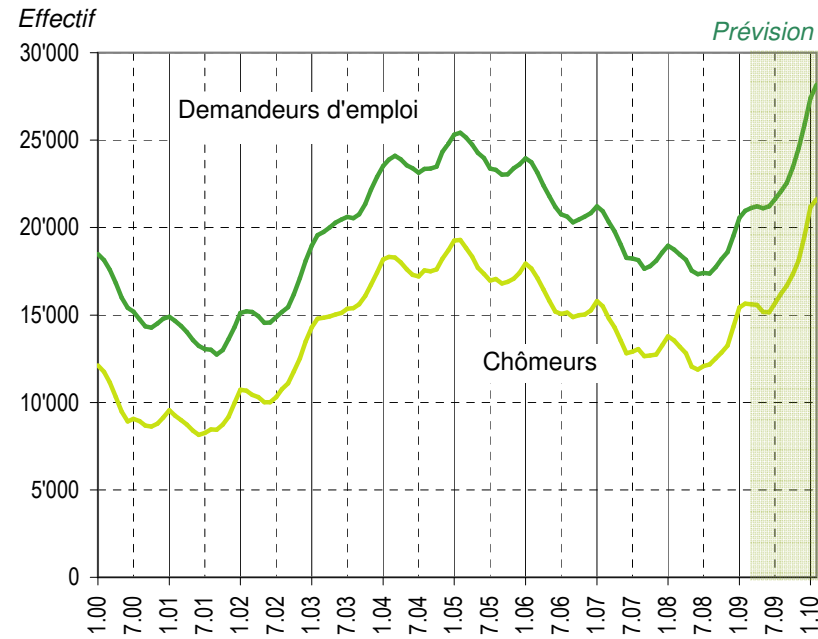

Taux de chômage par district

Evolution des demandeurs d'emploi

Demandeurs d'emploi selon la durée de recherche d'emploi

Chômeurs de longue durée (1)

1) Personnes ayant une durée de chômage de plus d'une année.

Taux de retour à l'emploi des demandeurs d'emploi

Sources : SCRIS - PISE, PLASTA - SECO, Service de l'emploi du canton de Vaud.