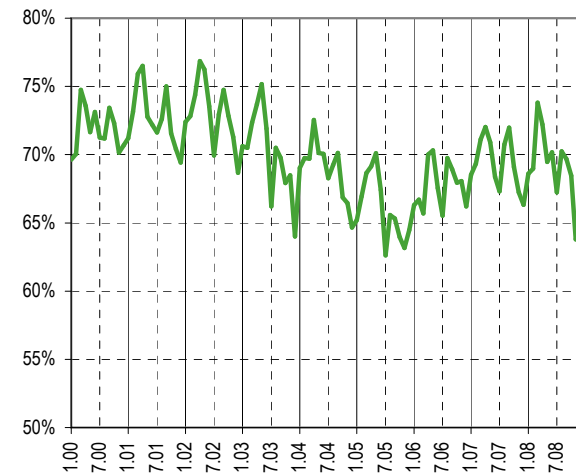

Taux de chômage par district

Evolution des demandeurs d'emploi

Demandeurs d'emploi selon la durée de recherche d'emploi

Chômeurs de longue durée (1)

1) Personnes ayant une durée de chômage de plus d'une année.

Taux de retour à l'emploi des demandeurs d'emploi

Sources : SCRIS - PISE, PLASTA - SECO, Service de l'emploi du canton de Vaud.