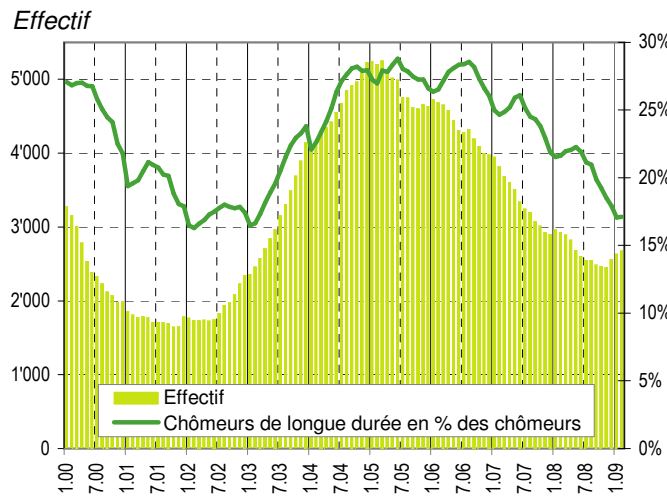

Taux de chômage par district

Evolution des demandeurs d'emploi

Demandeurs d'emploi selon la durée de recherche d'emploi

Chômeurs de longue durée (1)

1) Personnes ayant une durée de chômage de plus d'une année.

Taux de retour à l'emploi des demandeurs d'emploi

Sources : SCRIS - PISE, PLASTA - SECO, Service de l'emploi du canton de Vaud.