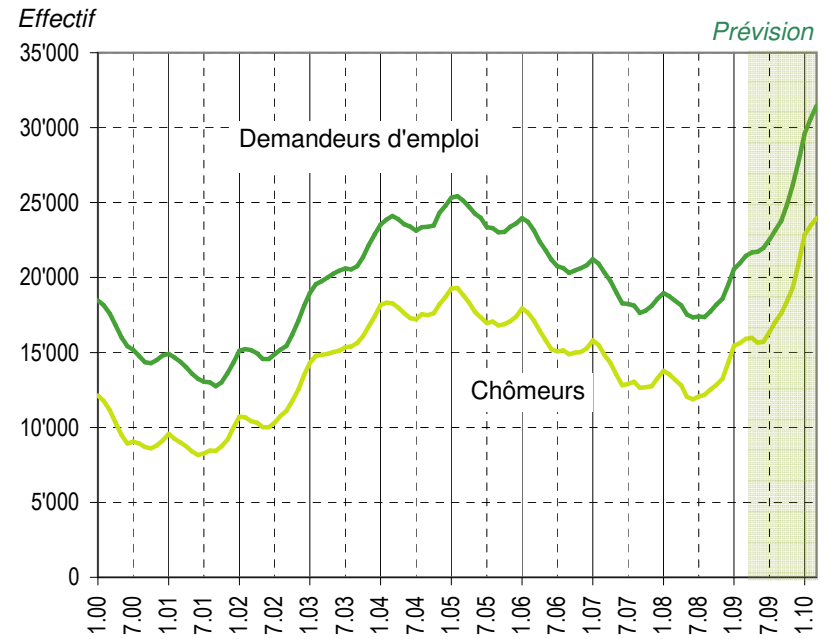

Taux de chômage par district

Evolution des demandeurs d'emploi

Demandeurs d'emploi selon la durée de recherche d'emploi

Chômeurs de longue durée (1)

1) Personnes ayant une durée de chômage de plus d'une année.

Taux de retour à l'emploi des demandeurs d'emploi

Sources : SCRIS - PISE, PLASTA - SECO, Service de l'emploi du canton de Vaud.