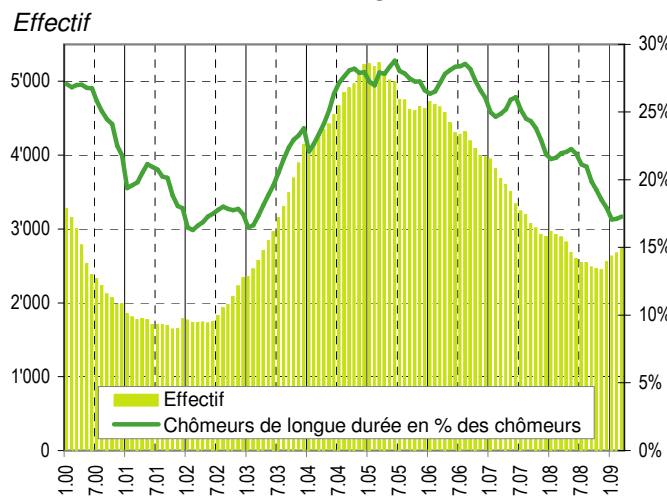

Taux de chômage par district

Evolution des demandeurs d'emploi

Demandeurs d'emploi selon la durée de recherche d'emploi

Chômeurs de longue durée (1)

1) Personnes ayant une durée de chômage de plus d'une année.

Taux de retour à l'emploi des demandeurs d'emploi

Sources : SCRIS - PISE, PLASTA - SECO, Service de l'emploi du canton de Vaud.