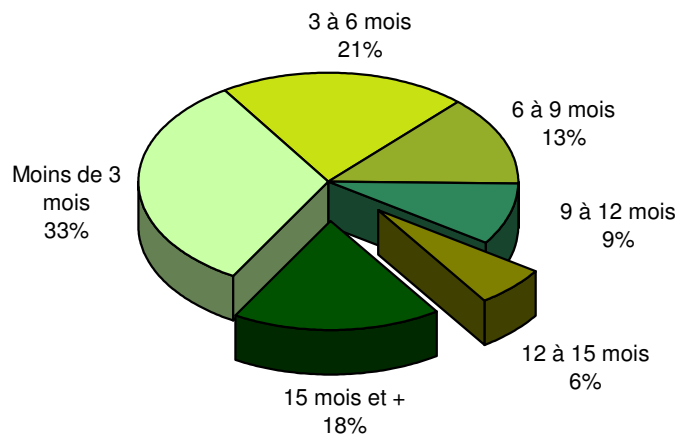

Taux de chômage par district

Evolution des demandeurs d'emploi

Demandeurs d'emploi selon la durée de recherche d'emploi

Chômeurs de longue durée (1)

1) Personnes ayant une durée de chômage de plus d'une année.

Taux de retour à l'emploi des demandeurs d'emploi

Sources : SCRIS - PISE, PLASTA - SECO, Service de l'emploi du canton de Vaud.