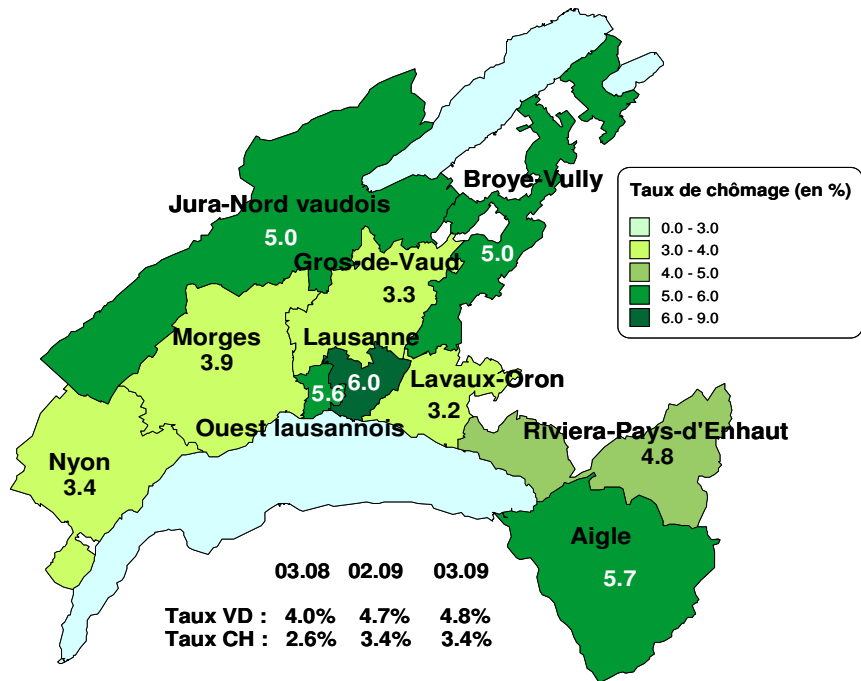

Taux de chômage par district

Evolution des demandeurs d'emploi

Demandeurs d'emploi selon la durée de recherche d'emploi

Chômeurs de longue durée (1)

1) Personnes ayant une durée de chômage de plus d'une année.

Taux de retour à l'emploi des demandeurs d'emploi

Sources : SCRIS - PISE, PLASTA - SECO, Service de l'emploi du canton de Vaud.