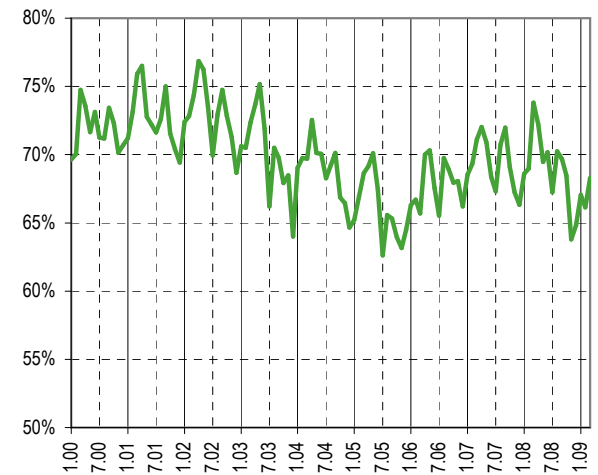

Taux de chômage par district

Evolution des demandeurs d'emploi

Demandeurs d'emploi selon la durée de recherche d'emploi

Chômeurs de longue durée (1)

1) Personnes ayant une durée de chômage de plus d'une année.

Taux de retour à l'emploi des demandeurs d'emploi

Sources : SCRIS - PISE, PLASTA - SECO, Service de l'emploi du canton de Vaud.