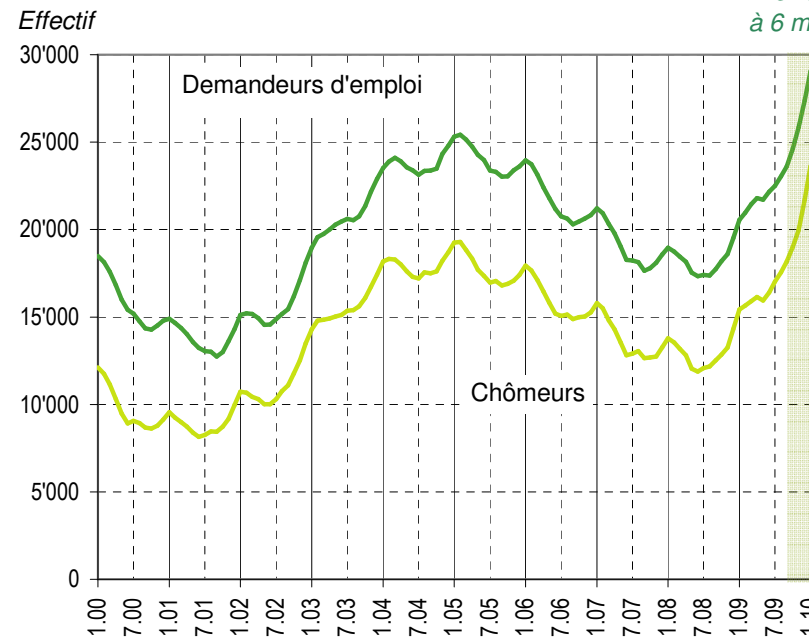

Taux de chômage par district

Evolution des demandeurs d'emploi

Prévision à 6 mois

Demandeurs d'emploi selon la durée de recherche d'emploi

Chômeurs de longue durée (1)

1) Personnes ayant une durée de chômage de plus d'une année.

Taux de retour à l'emploi des demandeurs d'emploi