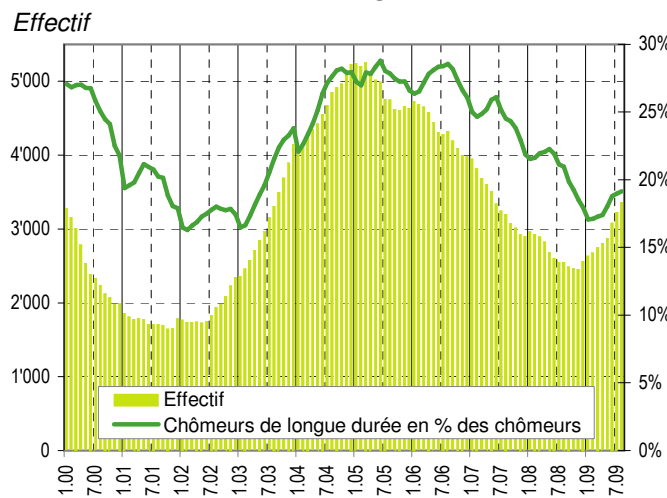

Taux de chômage par district

Evolution des demandeurs d'emploi

Prévision à 6 mois

Demandeurs d'emploi selon la durée de recherche d'emploi

Chômeurs de longue durée (1)

1) Personnes ayant une durée de chômage de plus d'une année.

Taux de retour à l'emploi des demandeurs d'emploi