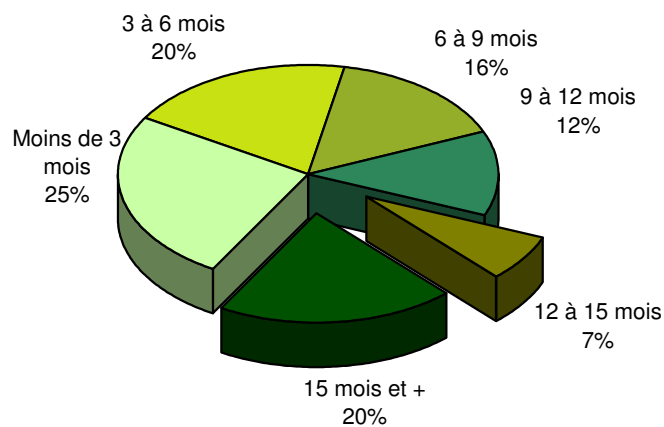

Taux de chômage par district

Evolution des demandeurs d'emploi

Prévision à 6 mois

Demandeurs d'emploi selon la durée de recherche d'emploi

Chômeurs de longue durée (1)

1) Personnes ayant une durée de chômage de plus d'une année.