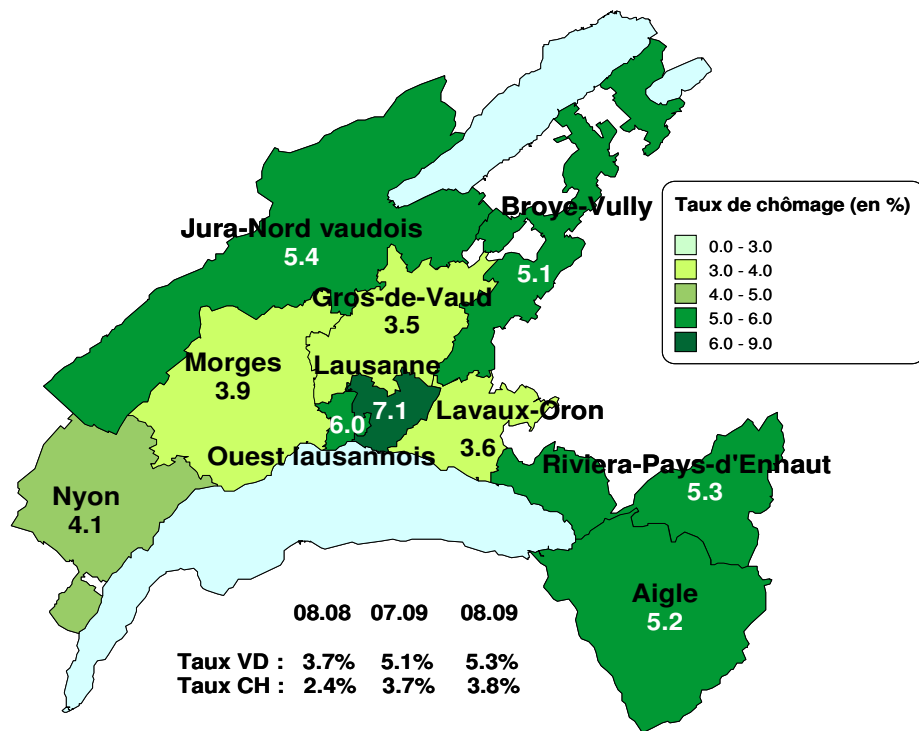

Taux de chômage par district

Evolution des demandeurs d'emploi

Prévision à 6 mois

Demandeurs d'emploi selon la durée de recherche d'emploi

Chômeurs de longue durée (1)

1) Personnes ayant une durée de chômage de plus d'une année.

Taux de retour à l'emploi des demandeurs d'emploi