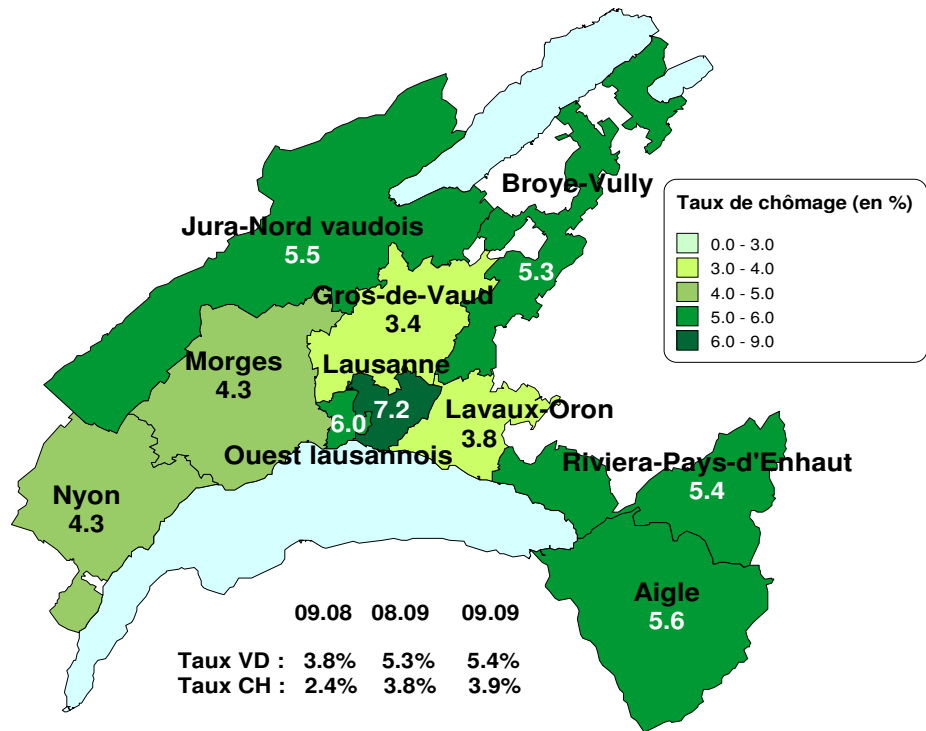

Taux de chômage par district

Evolution des demandeurs d'emploi

Prévision à 6 mois

Demandeurs d'emploi selon la durée de recherche d'emploi

Chômeurs de longue durée (1)

1) Personnes ayant une durée de chômage de plus d'une année.

Taux de retour à l'emploi des demandeurs d'emploi