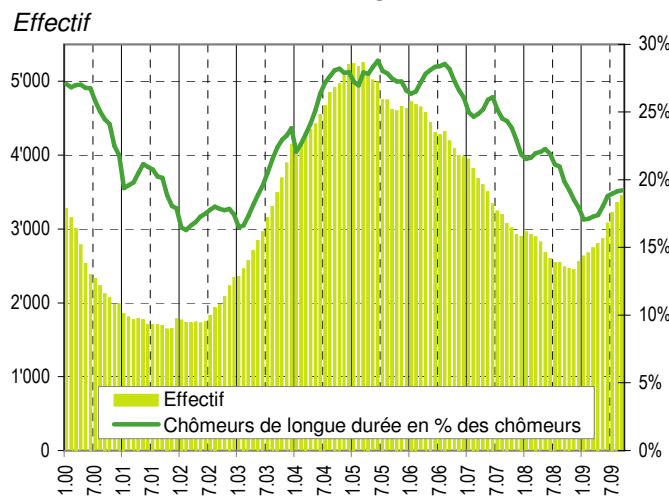

Taux de chômage par district

Evolution des demandeurs d'emploi

Prévision à 6 mois

Demandeurs d'emploi selon la durée de recherche d'emploi

Chômeurs de longue durée (1)

1) Personnes ayant une durée de chômage de plus d'une année.

Taux de retour à l'emploi des demandeurs d'emploi