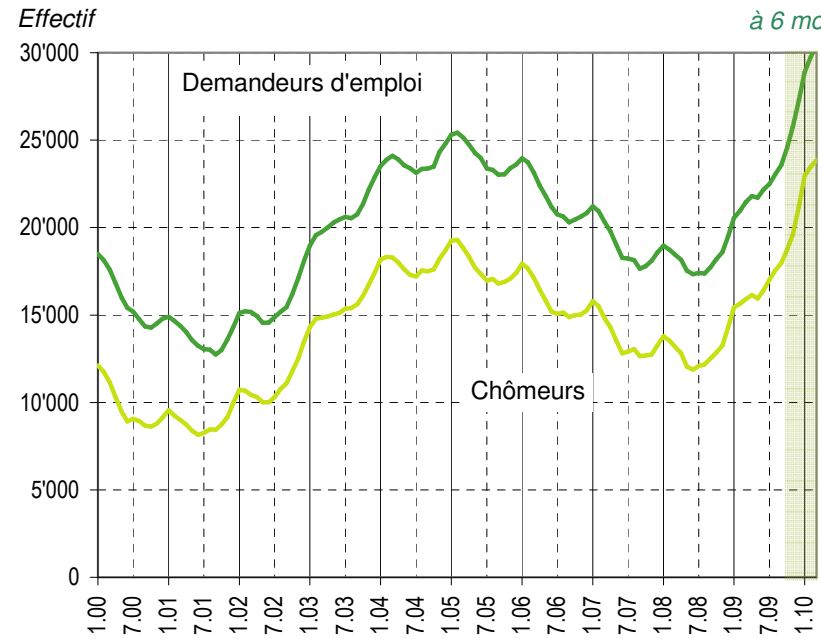

Taux de chômage par district

Evolution des demandeurs d'emploi

Prévision à 6 mois

Demandeurs d'emploi selon la durée de recherche d'emploi

Chômeurs de longue durée (1)

1) Personnes ayant une durée de chômage de plus d'une année.

Taux de retour à l'emploi des demandeurs d'emploi