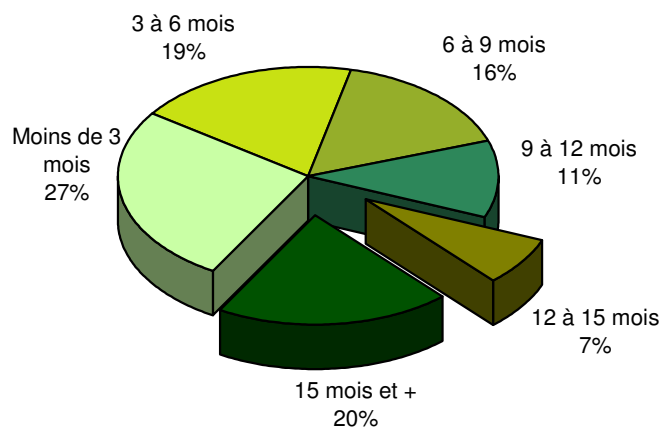

Taux de chômage par district

Evolution des demandeurs d'emploi

Prévision à 6 mois

Demandeurs d'emploi selon la durée de recherche d'emploi

Chômeurs de longue durée (1)

1) Personnes ayant une durée de chômage de plus d'une année.

Taux de retour à l'emploi des demandeurs d'emploi