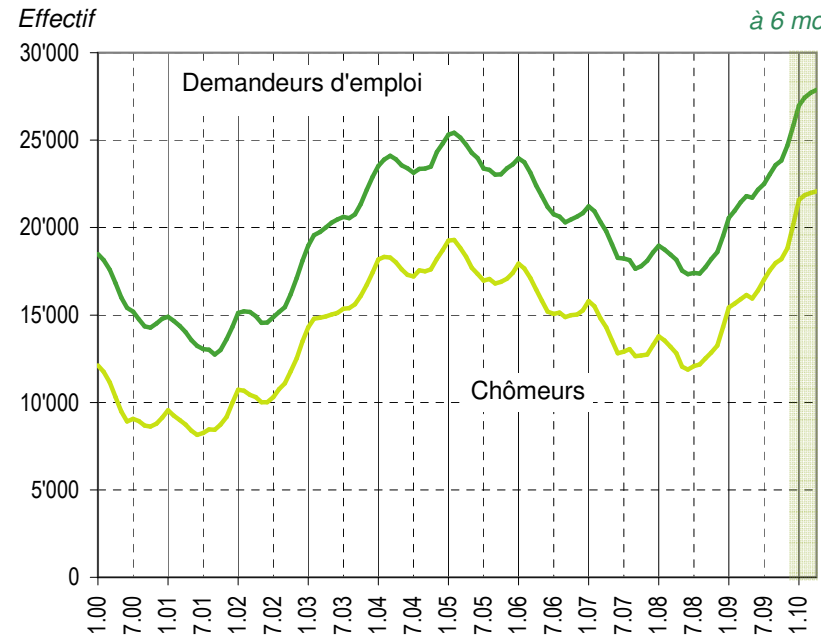

Taux de chômage par district

Evolution des demandeurs d'emploi

Prévision à 6 mois

Demandeurs d'emploi selon la durée de recherche d'emploi

Chômeurs de longue durée (1)

1) Personnes ayant une durée de chômage de plus d'une année.

Taux de retour à l'emploi des demandeurs d'emploi