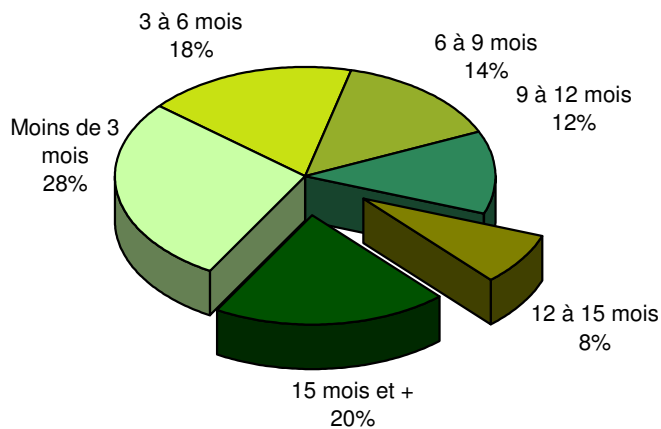

Taux de chômage par district

Evolution des demandeurs d'emploi

Prévision à 6 mois

Demandeurs d'emploi selon la durée de recherche d'emploi

Chômeurs de longue durée (1)

1) Personnes ayant une durée de chômage de plus d'une année.