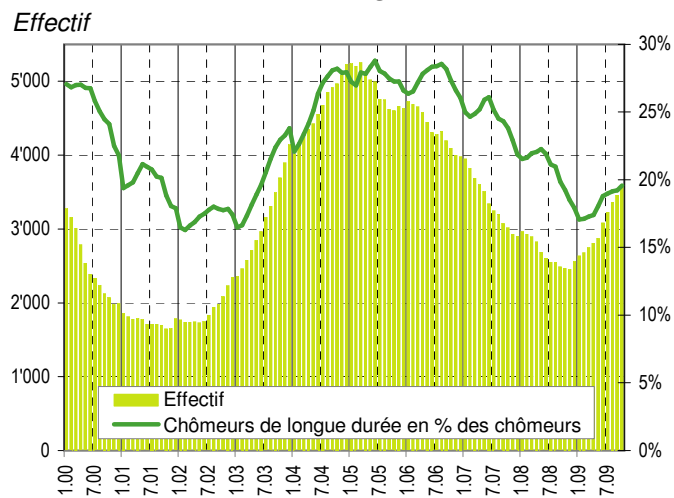

Taux de chômage par district

Evolution des demandeurs d'emploi

Prévision à 6 mois

Demandeurs d'emploi selon la durée de recherche d'emploi

Chômeurs de longue durée (1)

1) Personnes ayant une durée de chômage de plus d'une année.

Taux de retour à l'emploi des demandeurs d'emploi