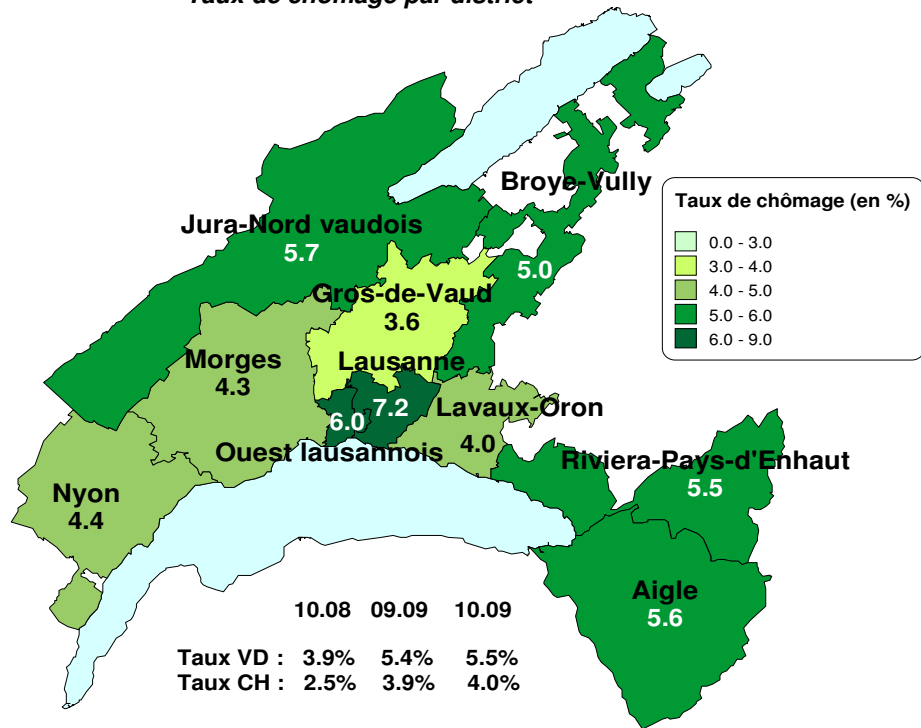

Taux de chômage par district

Evolution des demandeurs d'emploi

Prévision à 6 mois

Demandeurs d'emploi selon la durée de recherche d'emploi

Chômeurs de longue durée (1)

1) Personnes ayant une durée de chômage de plus d'une année.