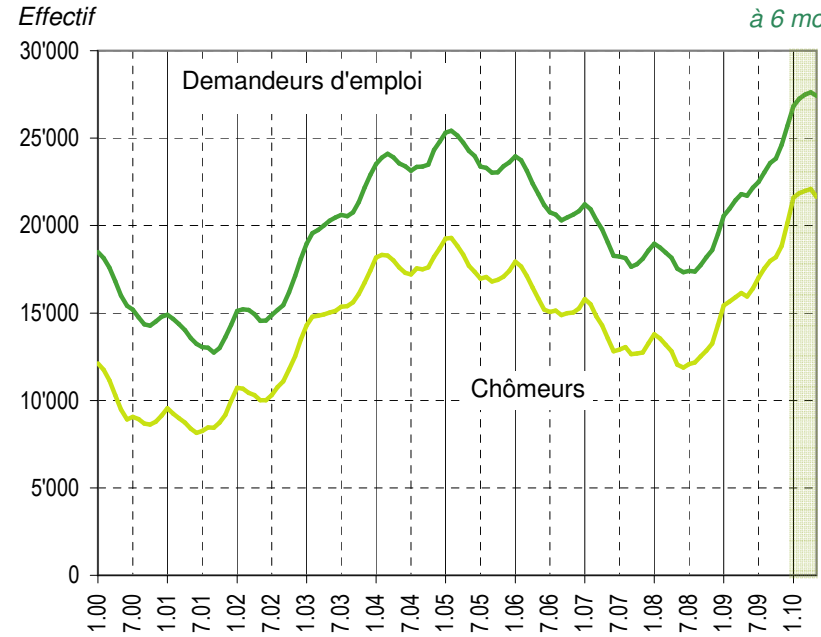

Taux de chômage par district

Evolution des demandeurs d'emploi

Prévision à 6 mois

Demandeurs d'emploi selon la durée de recherche d'emploi

Chômeurs de longue durée (1)

1) Personnes ayant une durée de chômage de plus d'une année.

Taux de retour à l'emploi des demandeurs d'emploi