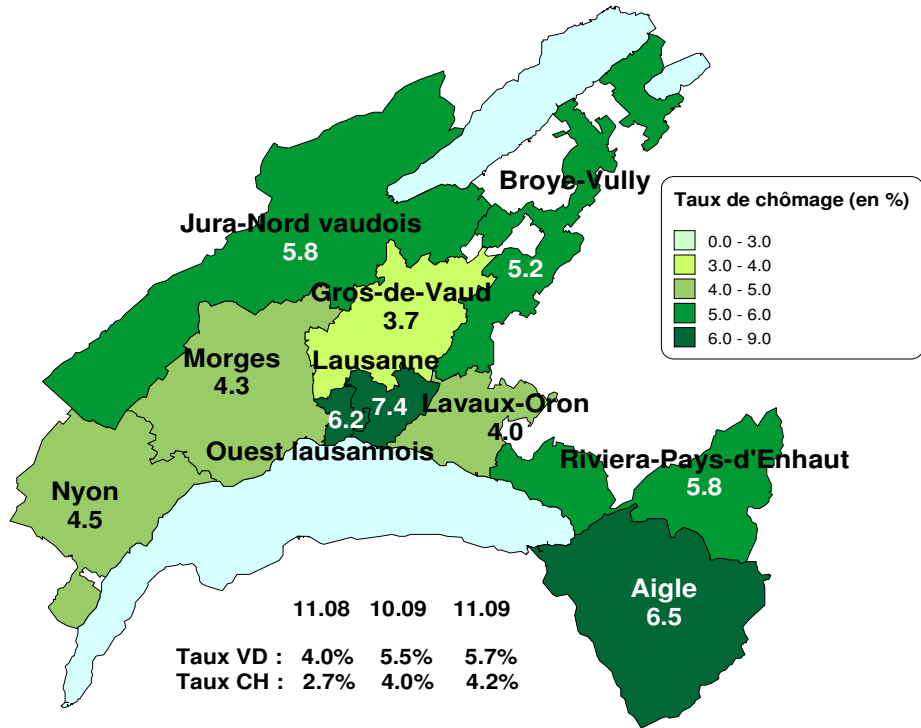

Taux de chômage par district

Evolution des demandeurs d'emploi

Prévision à 6 mois

Demandeurs d'emploi selon la durée de recherche d'emploi

Chômeurs de longue durée (1)

1) Personnes ayant une durée de chômage de plus d'une année.

Taux de retour à l'emploi des demandeurs d'emploi