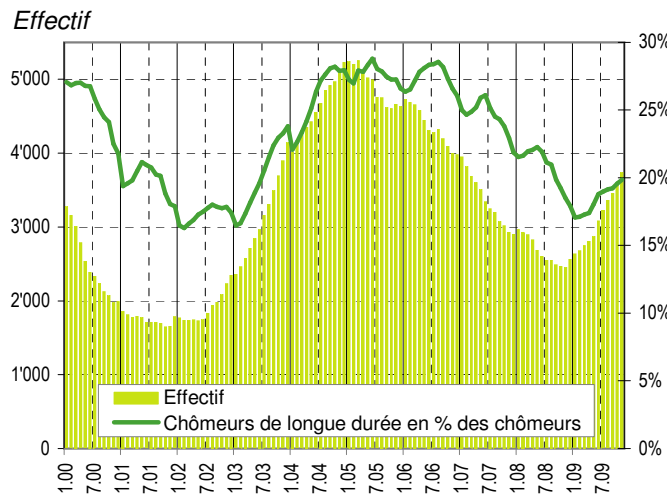

Taux de chômage par district

Evolution des demandeurs d'emploi

Prévision à 6 mois

Demandeurs d'emploi selon la durée de recherche d'emploi

Chômeurs de longue durée (1)

1) Personnes ayant une durée de chômage de plus d'une année.

Taux de retour à l'emploi des demandeurs d'emploi