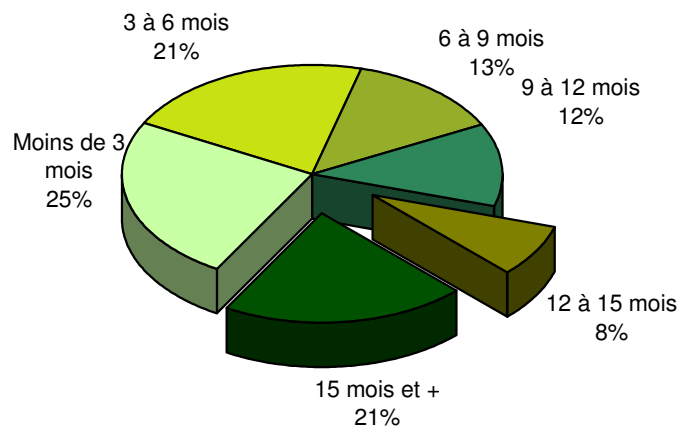

Taux de chômage par district

Evolution des demandeurs d'emploi

Demandeurs d'emploi selon la durée de recherche d'emploi

Chômeurs de longue durée (1)

1) Personnes ayant une durée de chômage de plus d'une année.

Taux de retour à l'emploi des demandeurs d'emploi