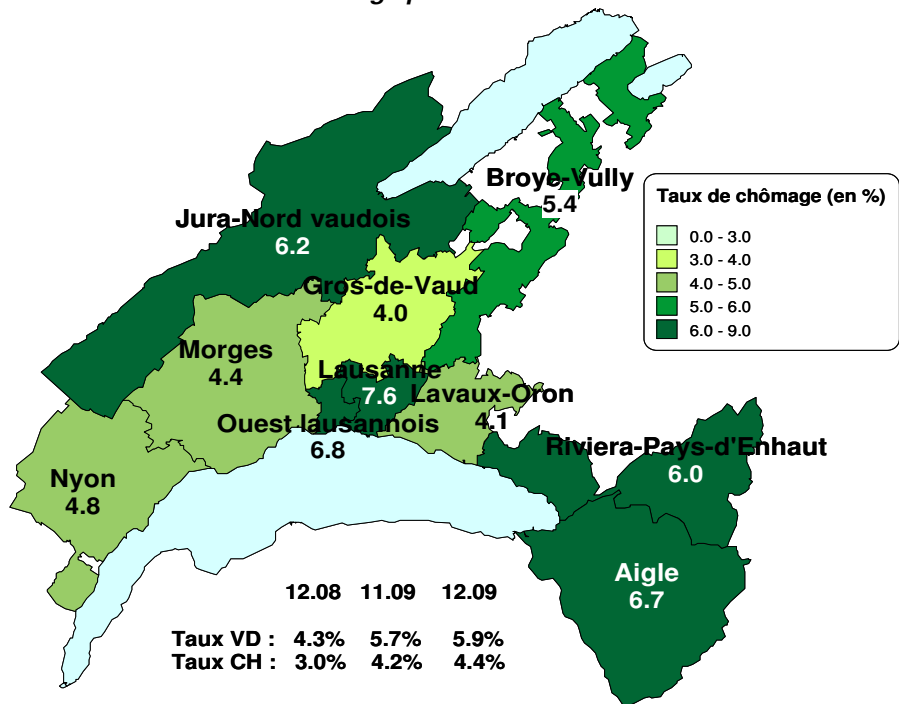

Taux de chômage par district

Evolution des demandeurs d'emploi

Demandeurs d'emploi selon la durée de recherche d'emploi

Chômeurs de longue durée (1)

1) Personnes ayant une durée de chômage de plus d'une année.

Taux de retour à l'emploi des demandeurs d'emploi