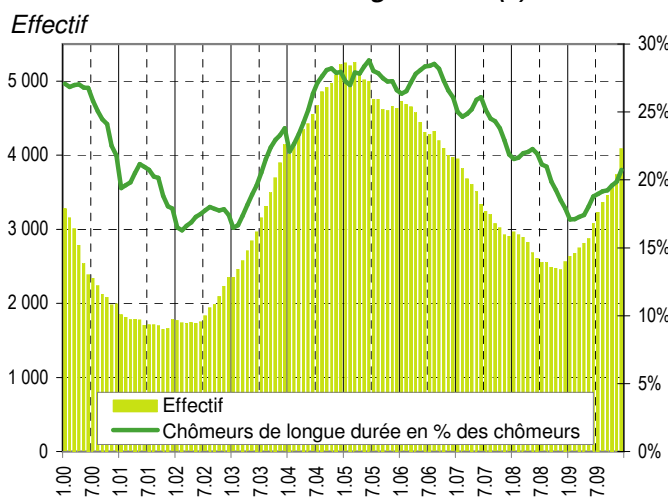

Taux de chômage par district

Evolution des demandeurs d'emploi

Demandeurs d'emploi selon la durée de recherche d'emploi

Chômeurs de longue durée (1)

1) Personnes ayant une durée de chômage de plus d'une année.

Taux de retour à l'emploi des demandeurs d'emploi