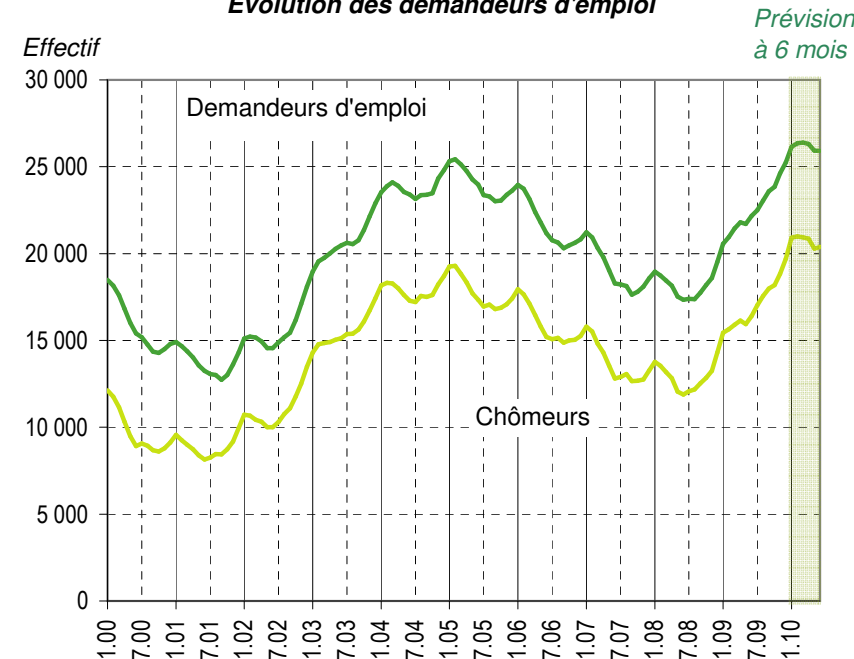

Taux de chômage par district

Evolution des demandeurs d'emploi

Demandeurs d'emploi selon la durée de recherche d'emploi

Chômeurs de longue durée (1)

1) Personnes ayant une durée de chômage de plus d'une année.

Taux de retour à l'emploi des demandeurs d'emploi