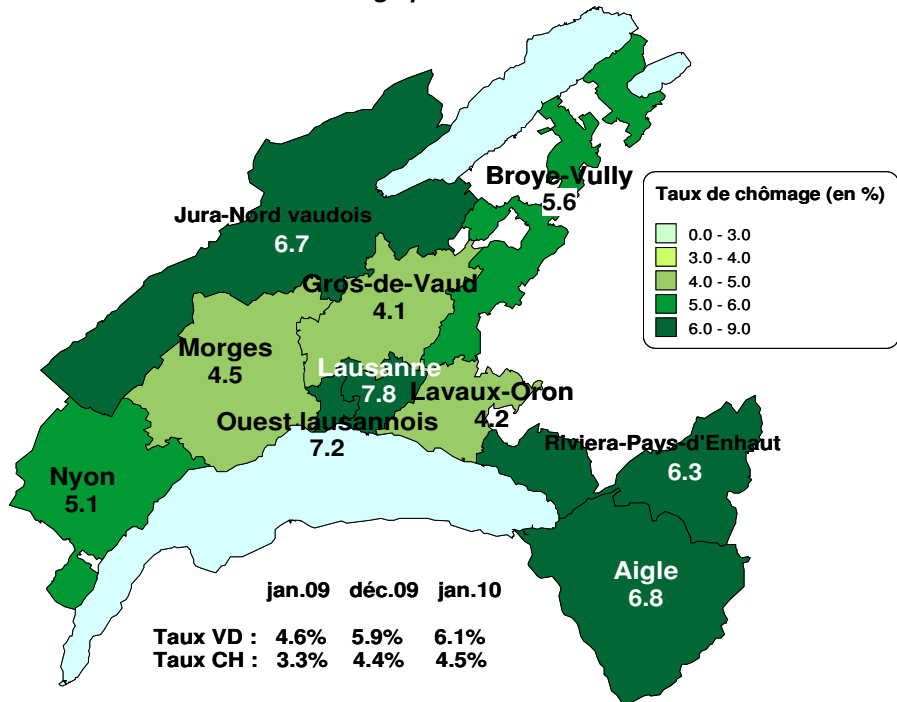

Taux de chômage par district

Evolution des demandeurs d'emploi

Demandeurs d'emploi selon la durée de recherche d'emploi

Chômeurs de longue durée (1)

1) Personnes ayant une durée de chômage de plus d'une année.

Taux de retour à l'emploi des demandeurs d'emploi