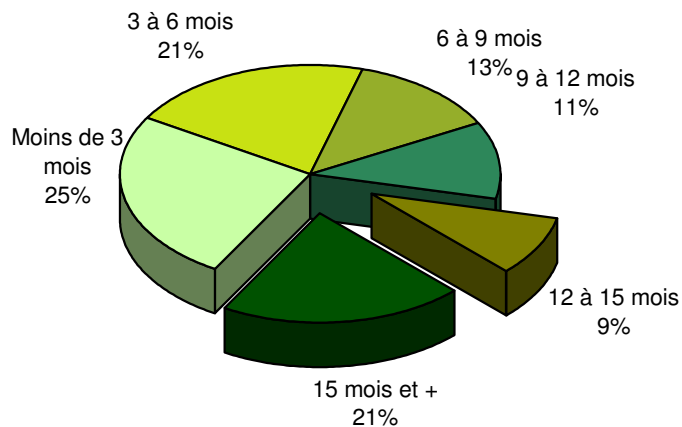

Taux de chômage par district

Evolution des demandeurs d'emploi

Demandeurs d'emploi selon la durée de recherche d'emploi

Chômeurs de longue durée (1)

1) Personnes ayant une durée de chômage de plus d'une année.

Taux de retour à l'emploi des demandeurs d'emploi