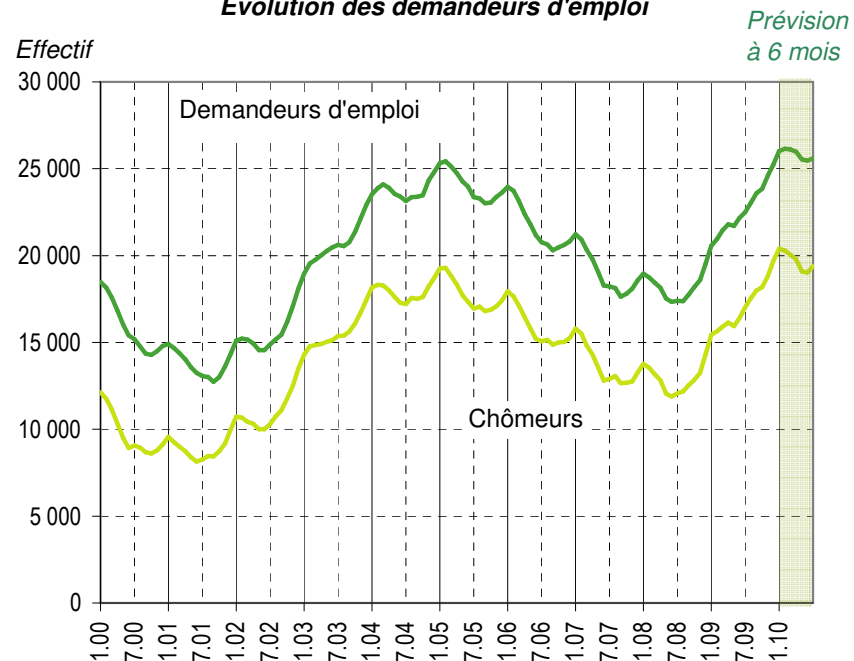

Taux de chômage par district

Evolution des demandeurs d'emploi

Demandeurs d'emploi selon la durée de recherche d'emploi

Chômeurs de longue durée (1)

1) Personnes ayant une durée de chômage de plus d'une année.

Taux de retour à l'emploi des demandeurs d'emploi