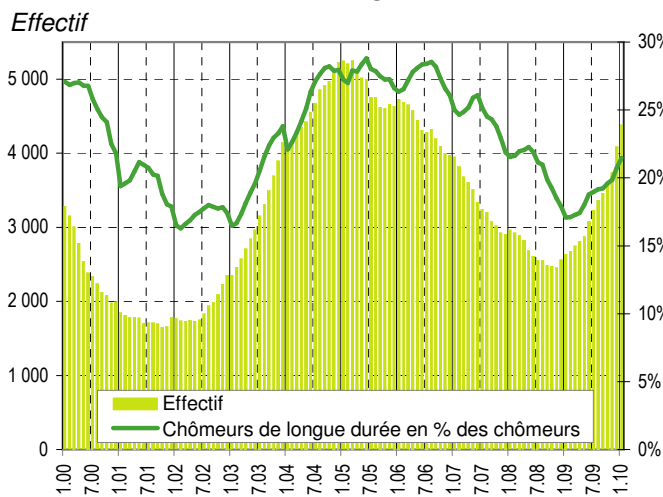

Taux de chômage par district

Evolution des demandeurs d'emploi

Demandeurs d'emploi selon la durée de recherche d'emploi

Chômeurs de longue durée (1)

1) Personnes ayant une durée de chômage de plus d'une année.

Taux de retour à l'emploi des demandeurs d'emploi