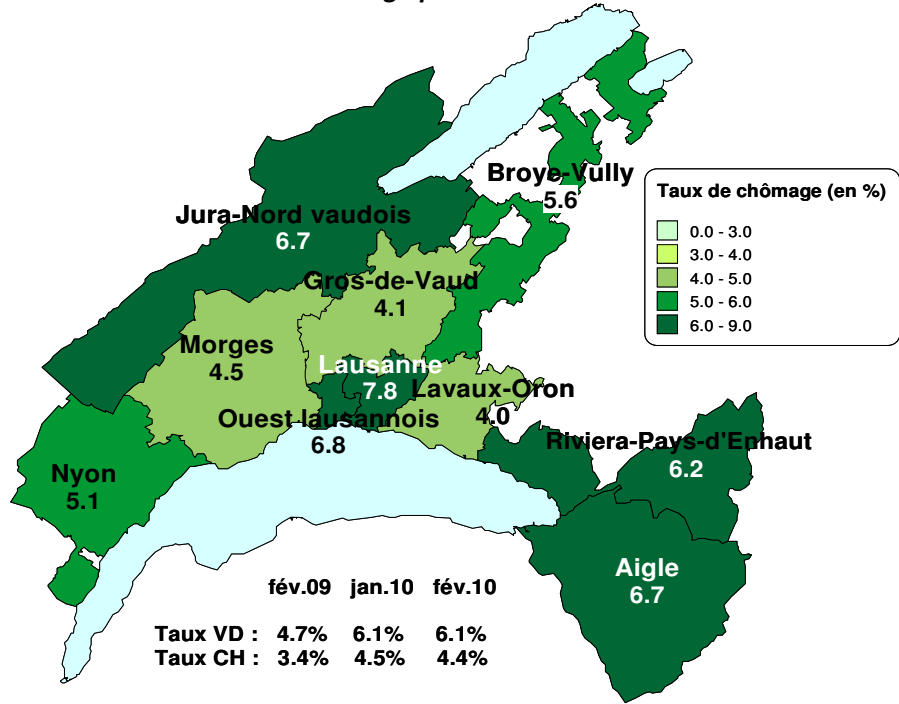

Taux de chômage par district

Evolution des demandeurs d'emploi

Demandeurs d'emploi selon la durée de recherche d'emploi

Chômeurs de longue durée (1)

1) Personnes ayant une durée de chômage de plus d'une année.

Taux de retour à l'emploi des demandeurs d'emploi