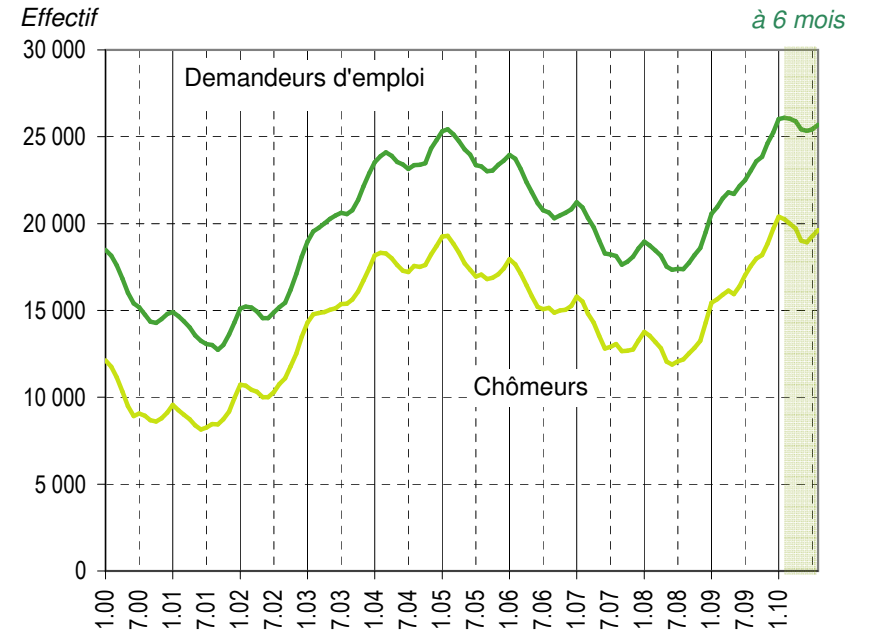

Taux de chômage par district

Evolution des demandeurs d'emploi

Demandeurs d'emploi selon la durée de recherche d'emploi

Chômeurs de longue durée (1)

1) Personnes ayant une durée de chômage de plus d'une année.

Taux de retour à l'emploi des demandeurs d'emploi