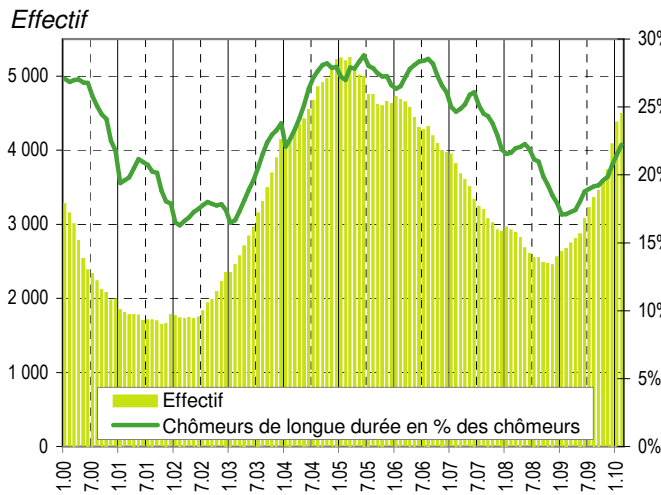

Taux de chômage par district

Evolution des demandeurs d'emploi

Demandeurs d'emploi selon la durée de recherche d'emploi

Chômeurs de longue durée (1)

1) Personnes ayant une durée de chômage de plus d'une année.

Taux de retour à l'emploi des demandeurs d'emploi