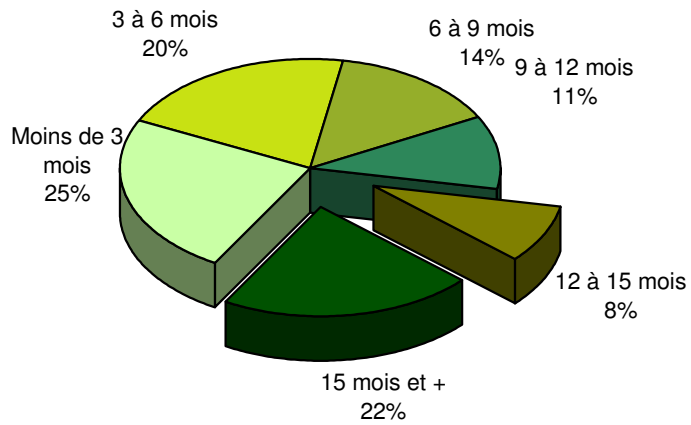

Taux de chômage par district

Evolution des demandeurs d'emploi

Demandeurs d'emploi selon la durée de recherche d'emploi

Chômeurs de longue durée (1)

1) Personnes ayant une durée de chômage de plus d'une année.

Taux de retour à l'emploi des demandeurs d'emploi