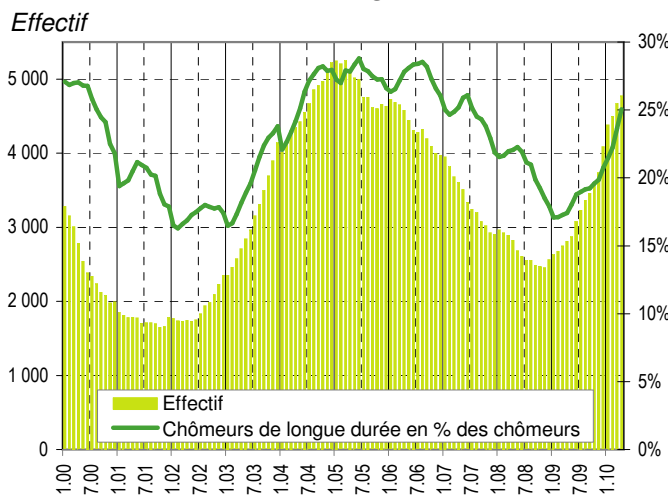

Taux de chômage par district

Evolution des demandeurs d'emploi

Demandeurs d'emploi selon la durée de recherche d'emploi

Chômeurs de longue durée (1)

1) Personnes ayant une durée de chômage de plus d'une année.

Taux de retour à l'emploi des demandeurs d'emploi