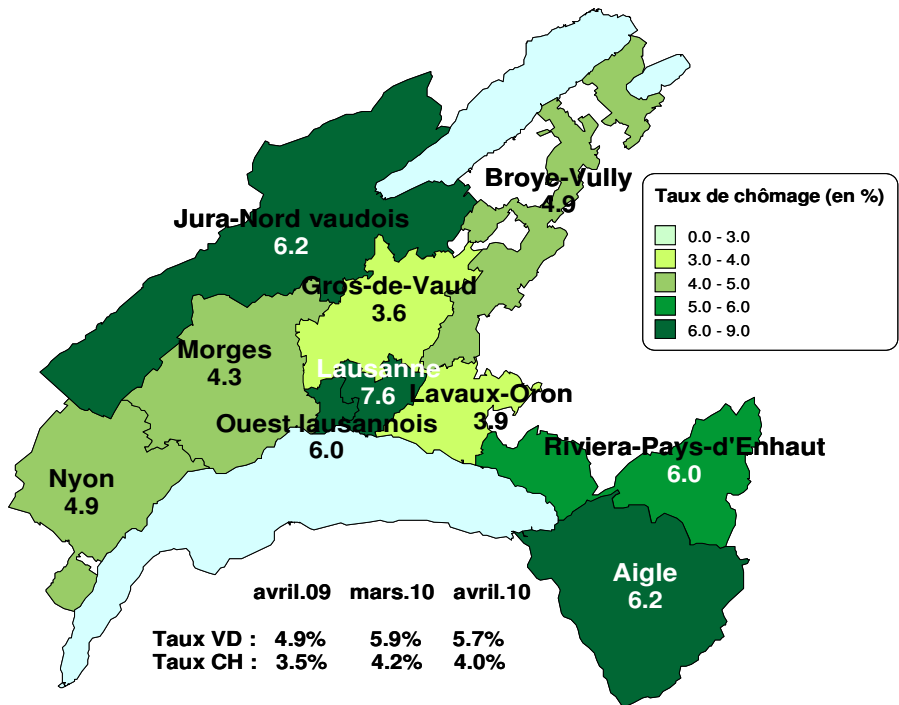

Taux de chômage par district

Evolution des demandeurs d'emploi

Demandeurs d'emploi selon la durée de recherche d'emploi

Chômeurs de longue durée (1)

1) Personnes ayant une durée de chômage de plus d'une année.

Taux de retour à l'emploi des demandeurs d'emploi