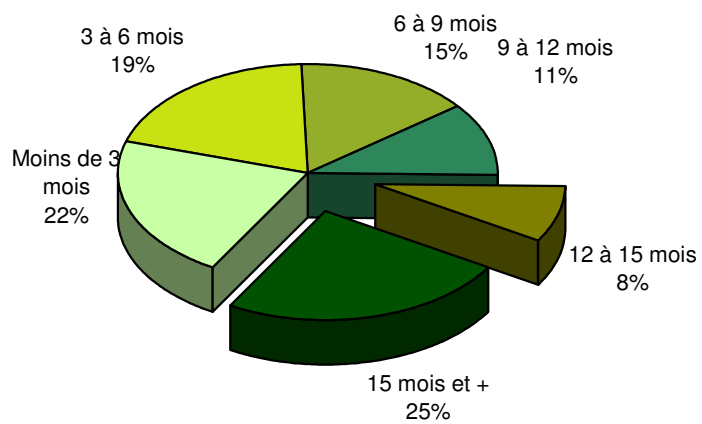

Taux de chômage par district

Evolution des demandeurs d'emploi

Demandeurs d'emploi selon la durée de recherche d'emploi

Chômeurs de longue durée (1)

1) Personnes ayant une durée de chômage de plus d'une année.

Taux de retour à l'emploi des demandeurs d'emploi