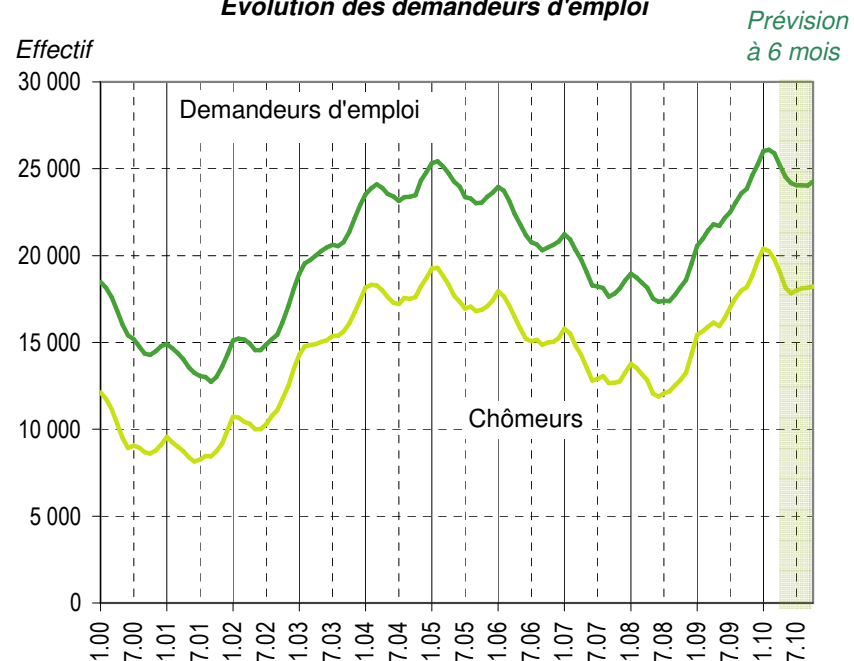

Taux de chômage par district

Evolution des demandeurs d'emploi

Demandeurs d'emploi selon la durée de recherche d'emploi

Chômeurs de longue durée (1)

1) Personnes ayant une durée de chômage de plus d'une année.

Taux de retour à l'emploi des demandeurs d'emploi