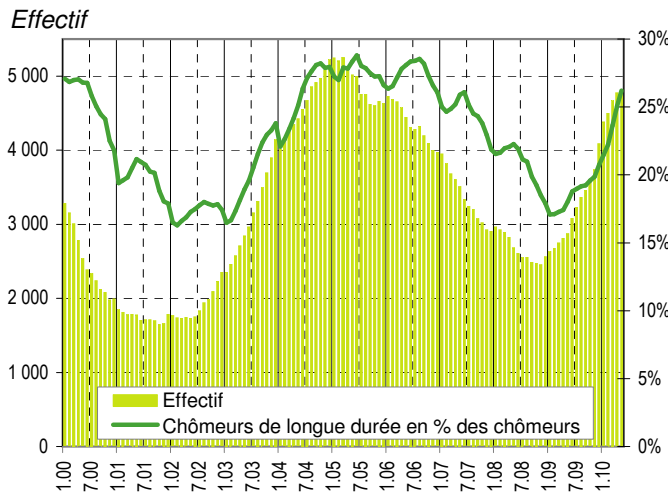

Taux de chômage par district

Evolution des demandeurs d'emploi

Demandeurs d'emploi selon la durée de recherche d'emploi

Chômeurs de longue durée (1)

1) Personnes ayant une durée de chômage de plus d'une année.

Taux de retour à l'emploi des demandeurs d'emploi