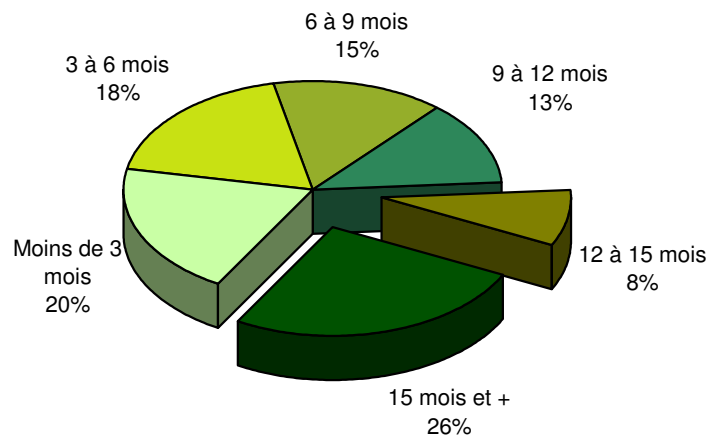

Taux de chômage par district

Evolution des demandeurs d'emploi

Demandeurs d'emploi selon la durée de recherche d'emploi

Chômeurs de longue durée (1)

1) Personnes ayant une durée de chômage de plus d'une année.

Taux de retour à l'emploi des demandeurs d'emploi