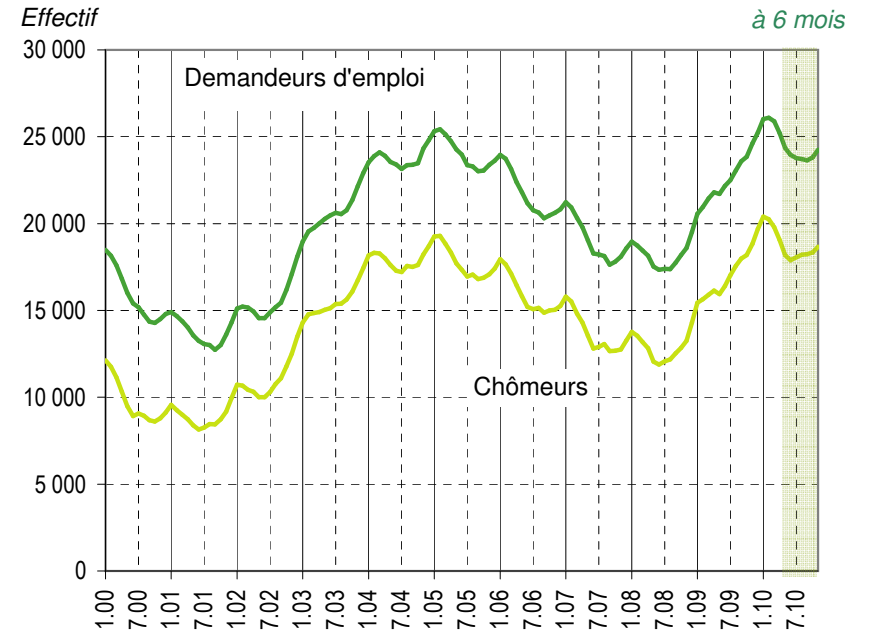

Taux de chômage par district

Evolution des demandeurs d'emploi

Demandeurs d'emploi selon la durée de recherche d'emploi

Chômeurs de longue durée (1)

1) Personnes ayant une durée de chômage de plus d'une année.

Taux de retour à l'emploi des demandeurs d'emploi