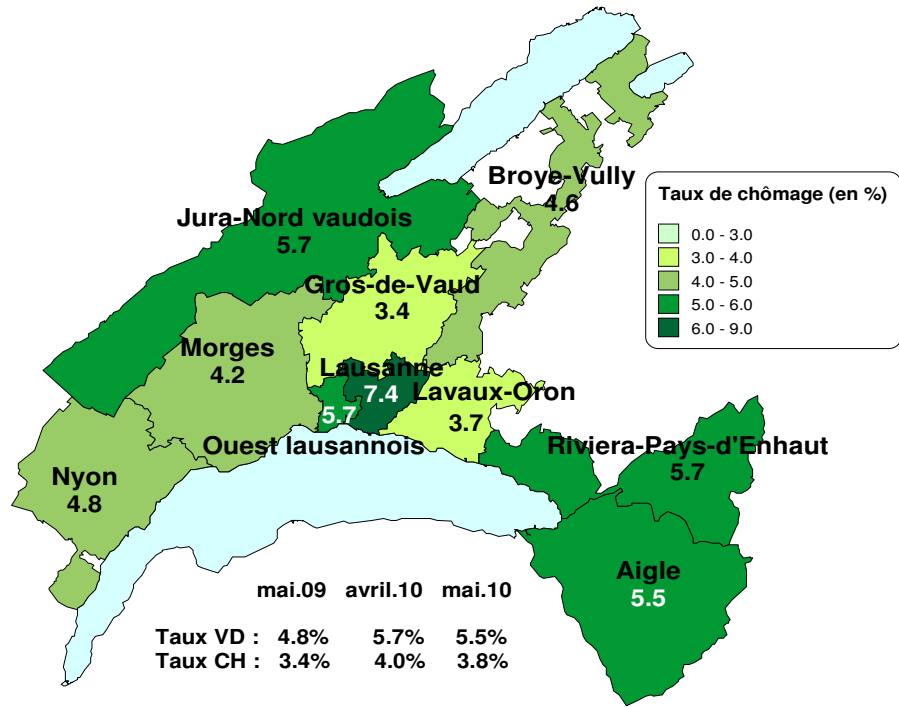

Taux de chômage par district

Evolution des demandeurs d'emploi

Demandeurs d'emploi selon la durée de recherche d'emploi

Chômeurs de longue durée (1)

1) Personnes ayant une durée de chômage de plus d'une année.

Taux de retour à l'emploi des demandeurs d'emploi