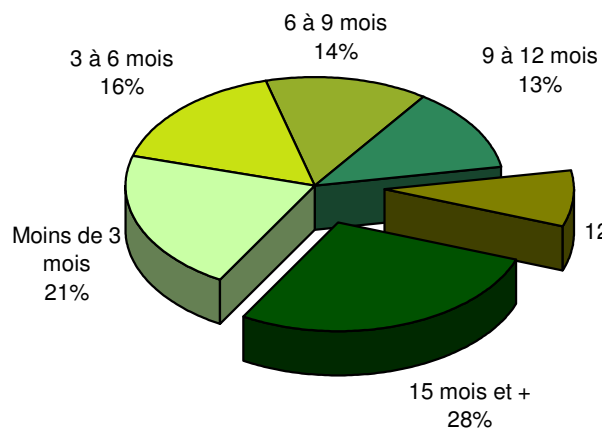

Taux de chômage par district

Evolution des demandeurs d'emploi

Demandeurs d'emploi selon la durée de recherche d'emploi

Chômeurs de longue durée (1)

Taux de retour à l'emploi des demandeurs d'emploi

1) Personnes ayant une durée de chômage de plus d'une année.