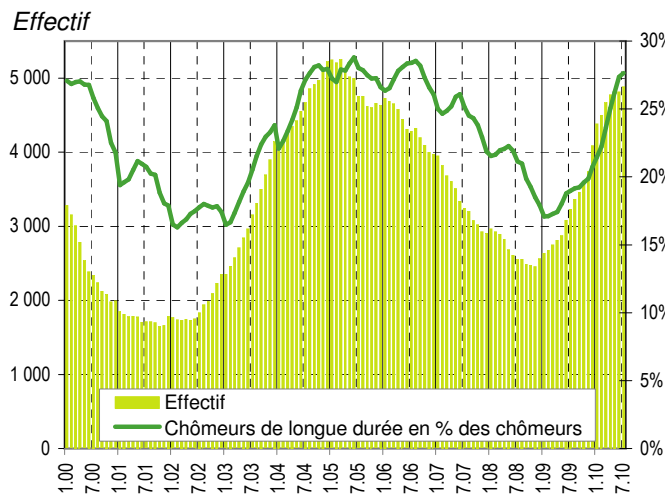

Taux de chômage par district

Evolution des demandeurs d'emploi

Demandeurs d'emploi selon la durée de recherche d'emploi

Chômeurs de longue durée (1)

Taux de retour à l'emploi des demandeurs d'emploi

1) Personnes ayant une durée de chômage de plus d'une année.