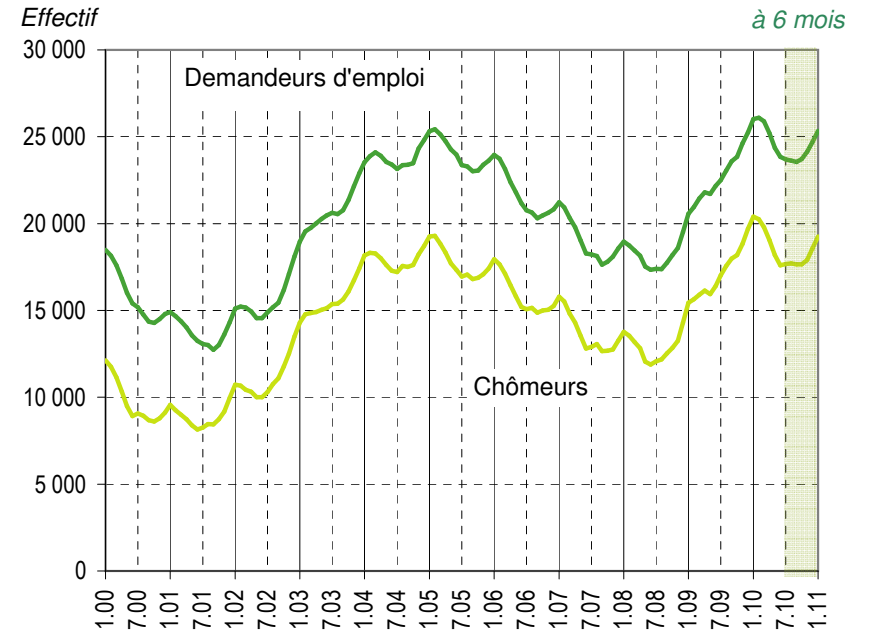

Taux de chômage par district

Evolution des demandeurs d'emploi

Demandeurs d'emploi selon la durée de recherche d'emploi

Chômeurs de longue durée (1)

Taux de retour à l'emploi des demandeurs d'emploi

1) Personnes ayant une durée de chômage de plus d'une année.