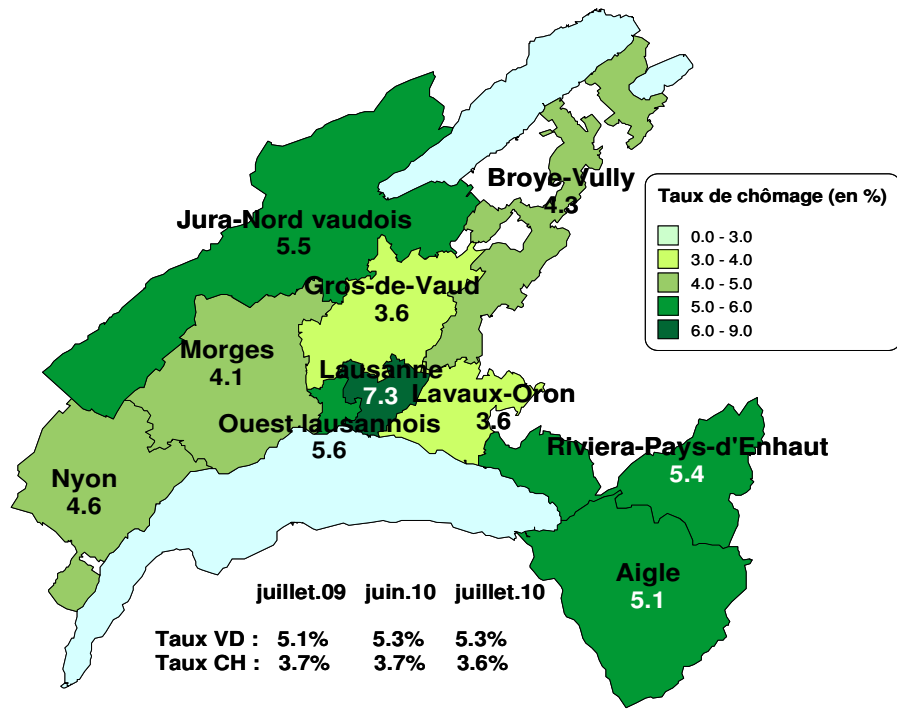

Taux de chômage par district

Evolution des demandeurs d'emploi

Demandeurs d'emploi selon la durée de recherche d'emploi

Chômeurs de longue durée (1)

Taux de retour à l'emploi des demandeurs d'emploi

1) Personnes ayant une durée de chômage de plus d'une année.