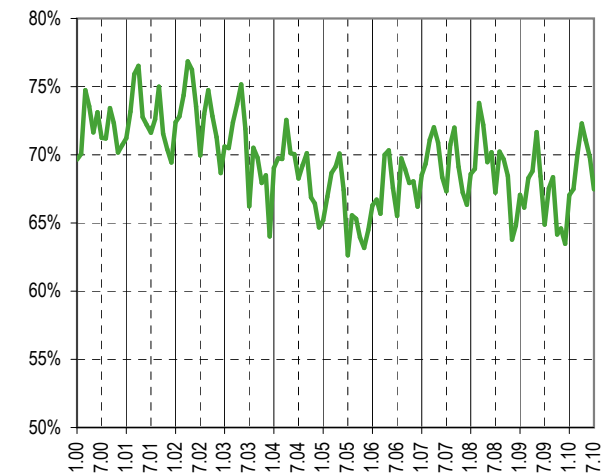

Taux de chômage par district

Evolution des demandeurs d'emploi

Demandeurs d'emploi selon la durée de recherche d'emploi

Chômeurs de longue durée (1)

Taux de retour à l'emploi des demandeurs d'emploi

1) Personnes ayant une durée de chômage de plus d'une année.