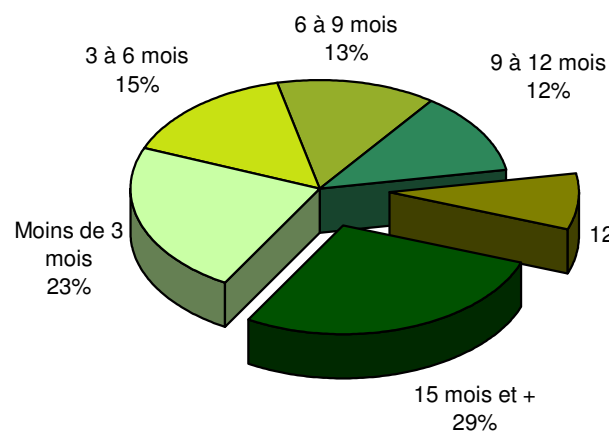

Taux de chômage par district

Evolution des demandeurs d'emploi

Prévision à 6 mois

Demandeurs d'emploi selon la durée de recherche d'emploi

Chômeurs de longue durée (1)

1) Personnes ayant une durée de chômage de plus d'une année.

Taux de retour à l'emploi des demandeurs d'emploi