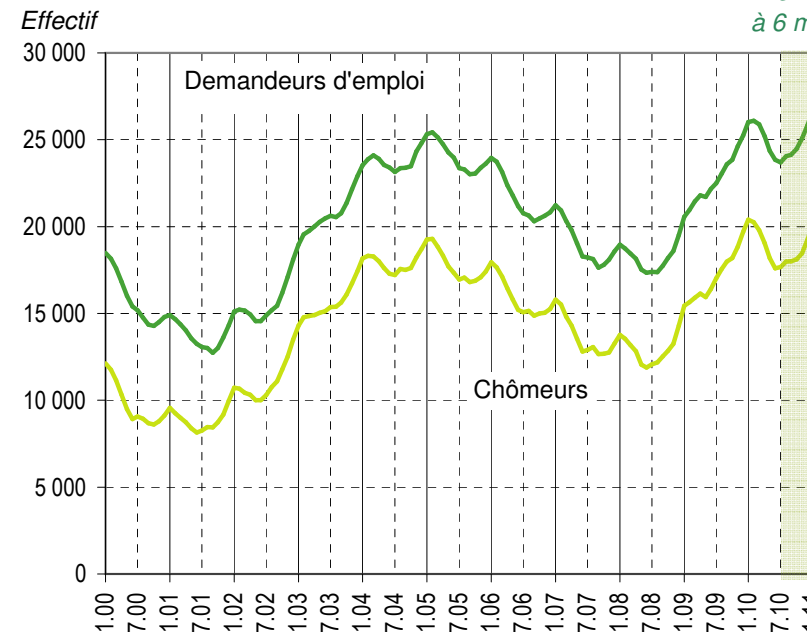

Taux de chômage par district

Evolution des demandeurs d'emploi

Prévision à 6 mois

Demandeurs d'emploi selon la durée de recherche d'emploi

Chômeurs de longue durée (1)

1) Personnes ayant une durée de chômage de plus d'une année.

Taux de retour à l'emploi des demandeurs d'emploi