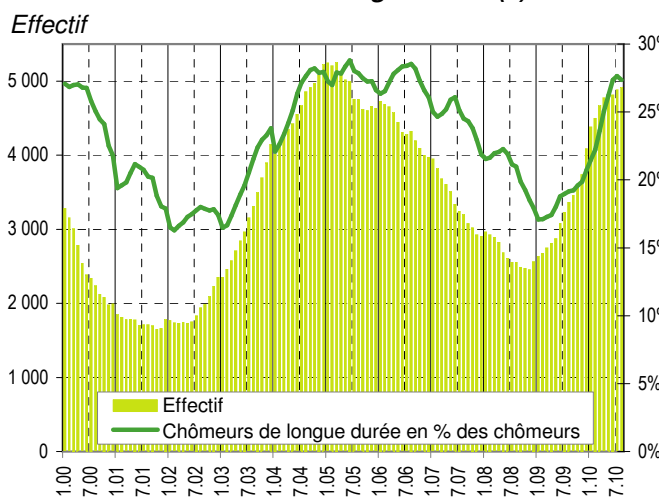

Taux de chômage par district

Evolution des demandeurs d'emploi

Prévision à 6 mois

Demandeurs d'emploi selon la durée de recherche d'emploi

Chômeurs de longue durée (1)

1) Personnes ayant une durée de chômage de plus d'une année.

Taux de retour à l'emploi des demandeurs d'emploi