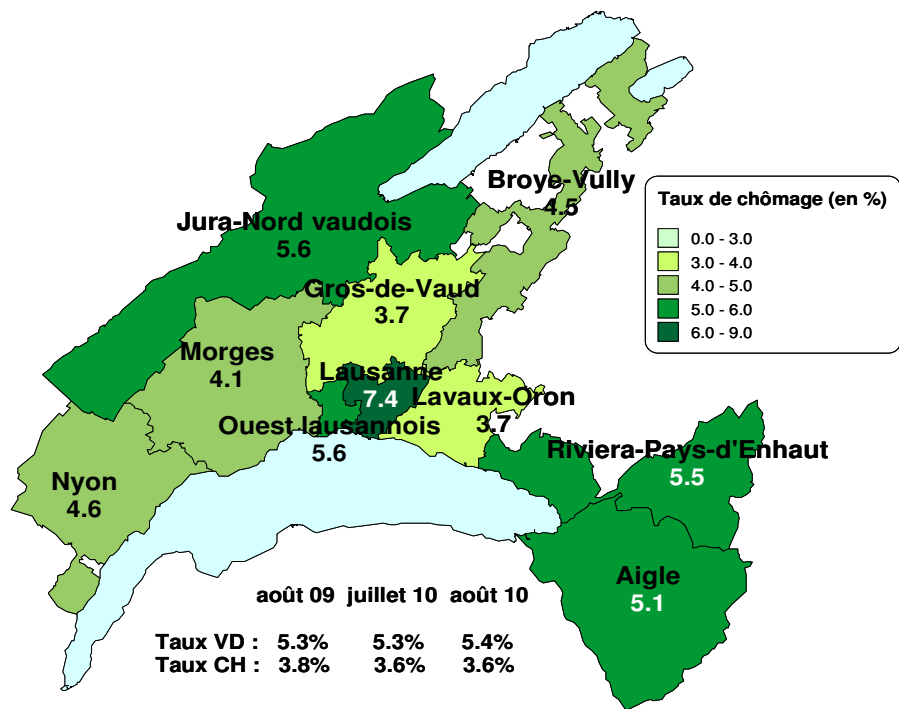

Taux de chômage par district

Evolution des demandeurs d'emploi

Prévision à 6 mois

Demandeurs d'emploi selon la durée de recherche d'emploi

Chômeurs de longue durée (1)

1) Personnes ayant une durée de chômage de plus d'une année.

Taux de retour à l'emploi des demandeurs d'emploi