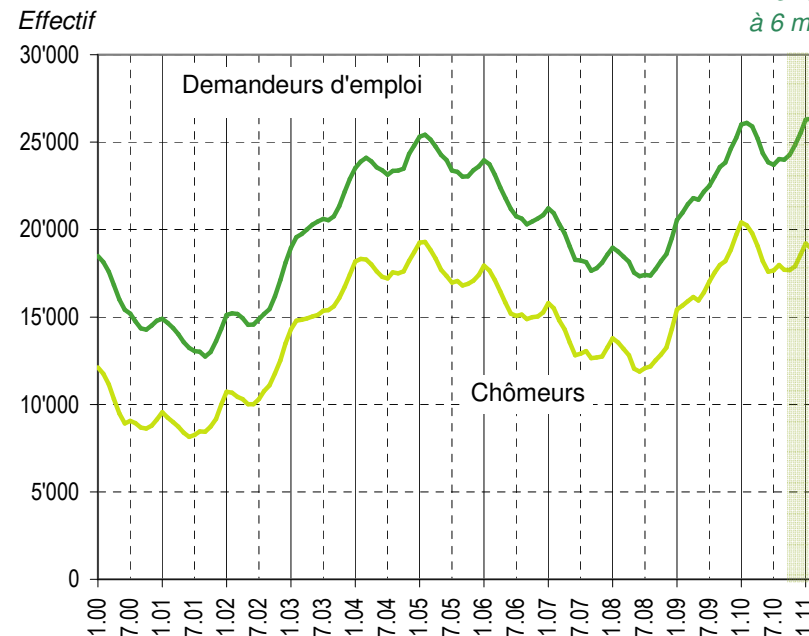

Taux de chômage par district

Evolution des demandeurs d'emploi

Prévision à 6 mois

Demandeurs d'emploi selon la durée de recherche d'emploi

Chômeurs de longue durée (1)

1) Personnes ayant une durée de chômage de plus d'une année.

Taux de retour à l'emploi des demandeurs d'emploi