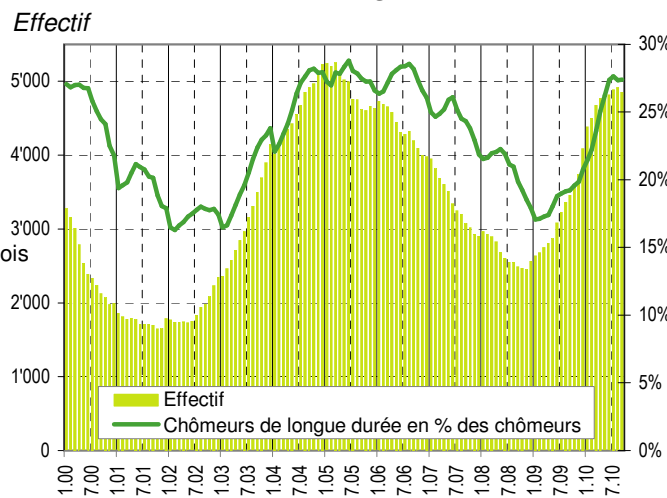

Taux de chômage par district

Evolution des demandeurs d'emploi

Prévision à 6 mois

Demandeurs d'emploi selon la durée de recherche d'emploi

Chômeurs de longue durée (1)

1) Personnes ayant une durée de chômage de plus d'une année.

Taux de retour à l'emploi des demandeurs d'emploi