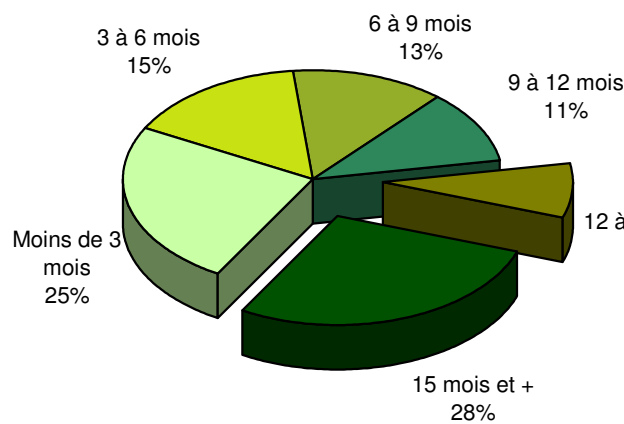

Taux de chômage par district

Evolution des demandeurs d'emploi

Prévision à 6 mois

Demandeurs d'emploi selon la durée de recherche d'emploi

Chômeurs de longue durée (1)

1) Personnes ayant une durée de chômage de plus d'une année.