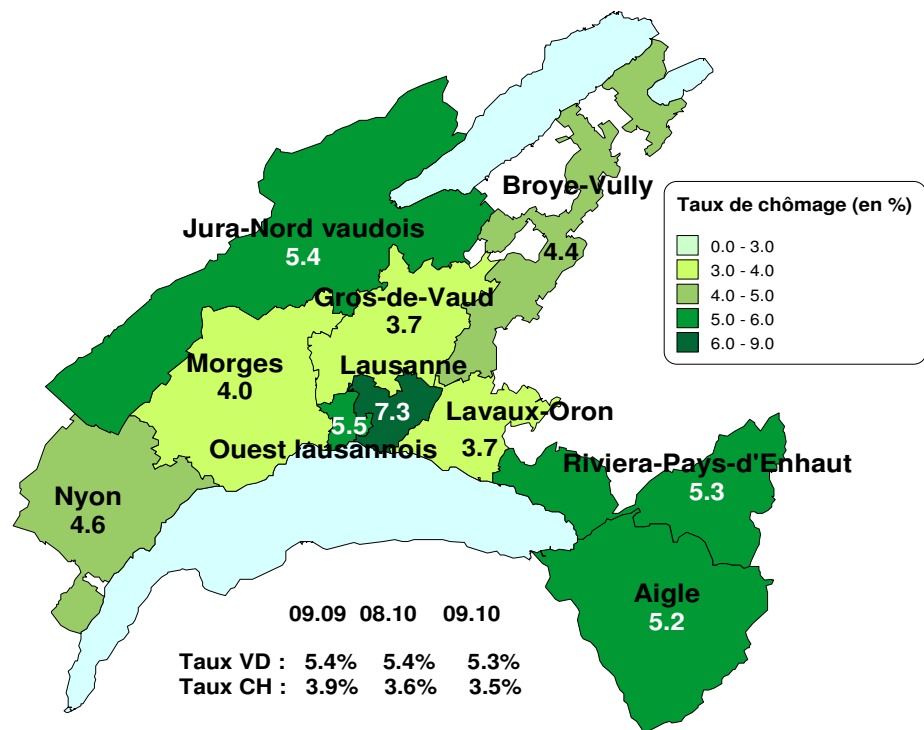

Taux de chômage par district

Evolution des demandeurs d'emploi

Prévision à 6 mois

Demandeurs d'emploi selon la durée de recherche d'emploi

Chômeurs de longue durée (1)

1) Personnes ayant une durée de chômage de plus d'une année.

Taux de retour à l'emploi des demandeurs d'emploi