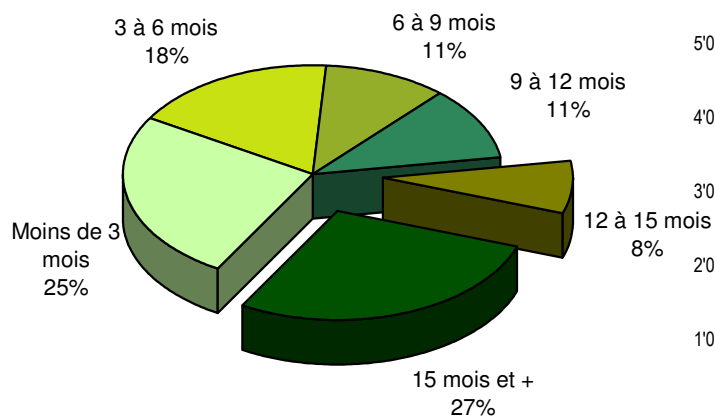

Taux de chômage par district

Evolution des demandeurs d'emploi

Prévision à 6 mois

Demandeurs d'emploi selon la durée de recherche d'emploi

Chômeurs de longue durée (1)

1) Personnes ayant une durée de chômage de plus d'une année.

Taux de retour à l'emploi des demandeurs d'emploi