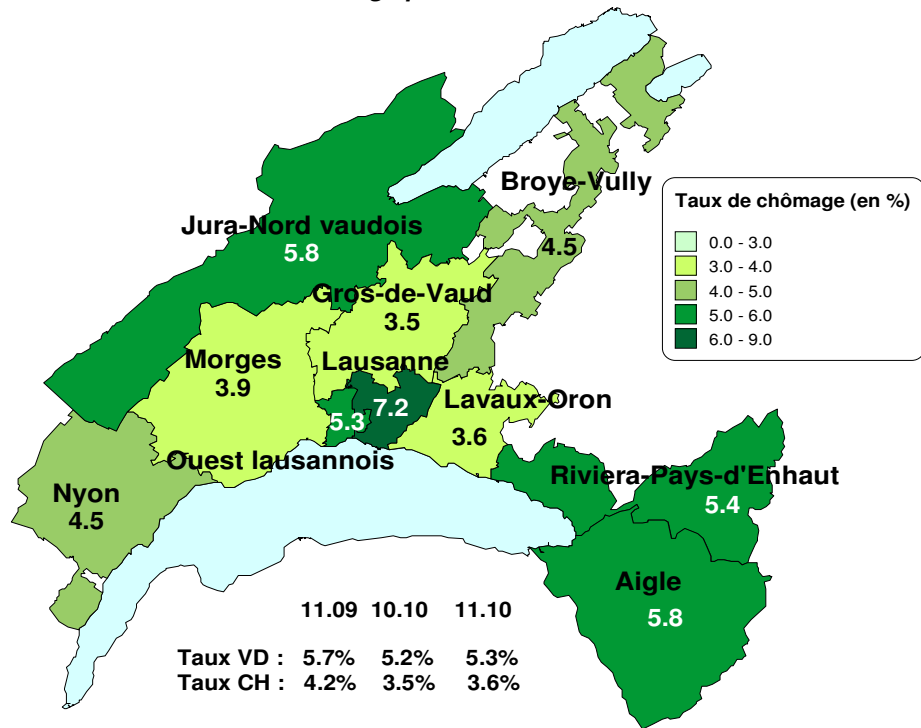

Taux de chômage par district

Evolution des demandeurs d'emploi

Prévision à 6 mois

Demandeurs d'emploi selon la durée de recherche d'emploi

Chômeurs de longue durée (1)

1) Personnes ayant une durée de chômage de plus d'une année.

Taux de retour à l'emploi des demandeurs d'emploi