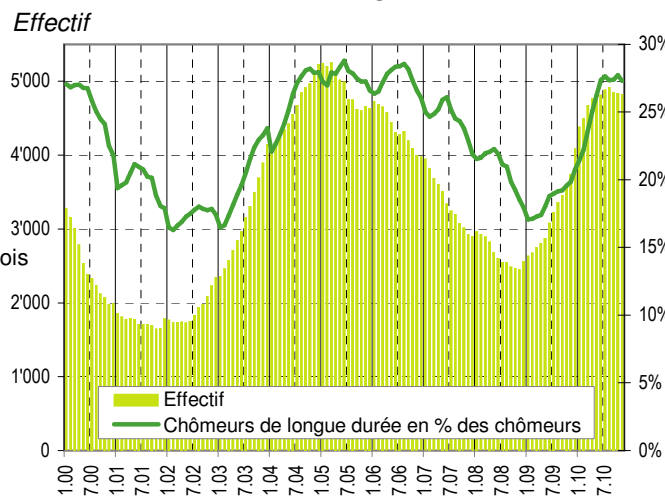

Taux de chômage par district

Evolution des demandeurs d'emploi

Prévision à 6 mois

Demandeurs d'emploi selon la durée de recherche d'emploi

Chômeurs de longue durée (1)

1) Personnes ayant une durée de chômage de plus d'une année.

Taux de retour à l'emploi des demandeurs d'emploi