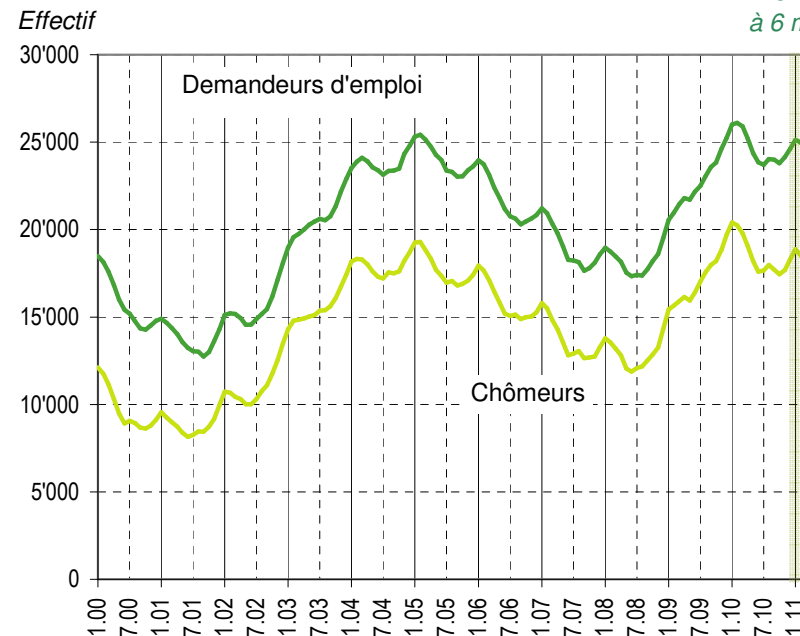

Taux de chômage par district

Evolution des demandeurs d'emploi

Prévision à 6 mois

Demandeurs d'emploi selon la durée de recherche d'emploi

Chômeurs de longue durée (1)

1) Personnes ayant une durée de chômage de plus d'une année.

Taux de retour à l'emploi des demandeurs d'emploi