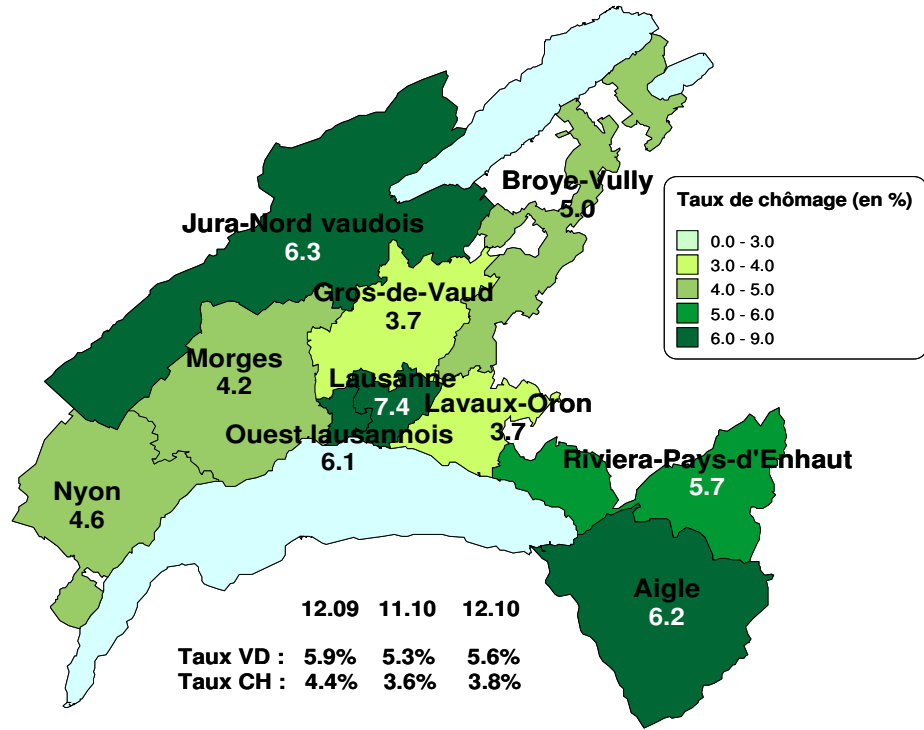

Taux de chômage par district

Evolution des demandeurs d'emploi

Demandeurs d'emploi selon la durée de recherche d'emploi

Chômeurs de longue durée (1)

1) Personnes ayant une durée de chômage de plus d'une année.

Taux de retour à l'emploi des demandeurs d'emploi