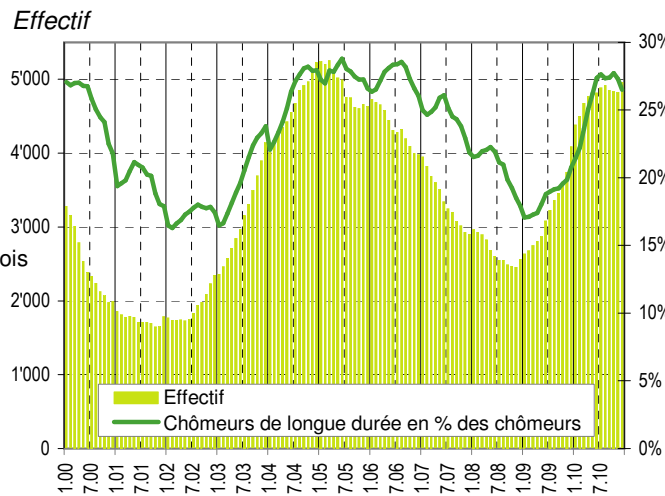

Taux de chômage par district

Evolution des demandeurs d'emploi

Demandeurs d'emploi selon la durée de recherche d'emploi

Chômeurs de longue durée (1)

1) Personnes ayant une durée de chômage de plus d'une année.

Taux de retour à l'emploi des demandeurs d'emploi