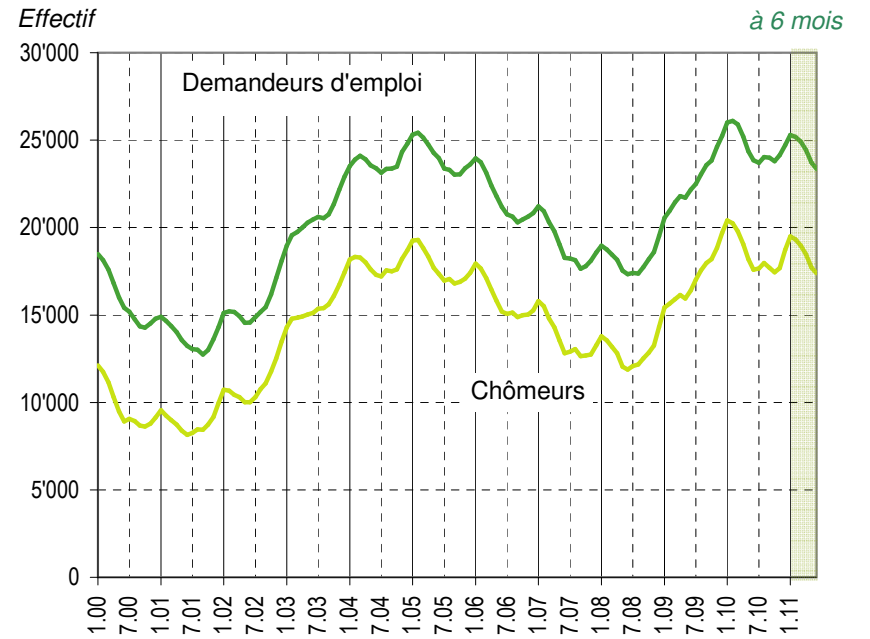

Taux de chômage par district

Evolution des demandeurs d'emploi

Demandeurs d'emploi selon la durée de recherche d'emploi

Chômeurs de longue durée (1)

1) Personnes ayant une durée de chômage de plus d'une année.

Taux de retour à l'emploi des demandeurs d'emploi