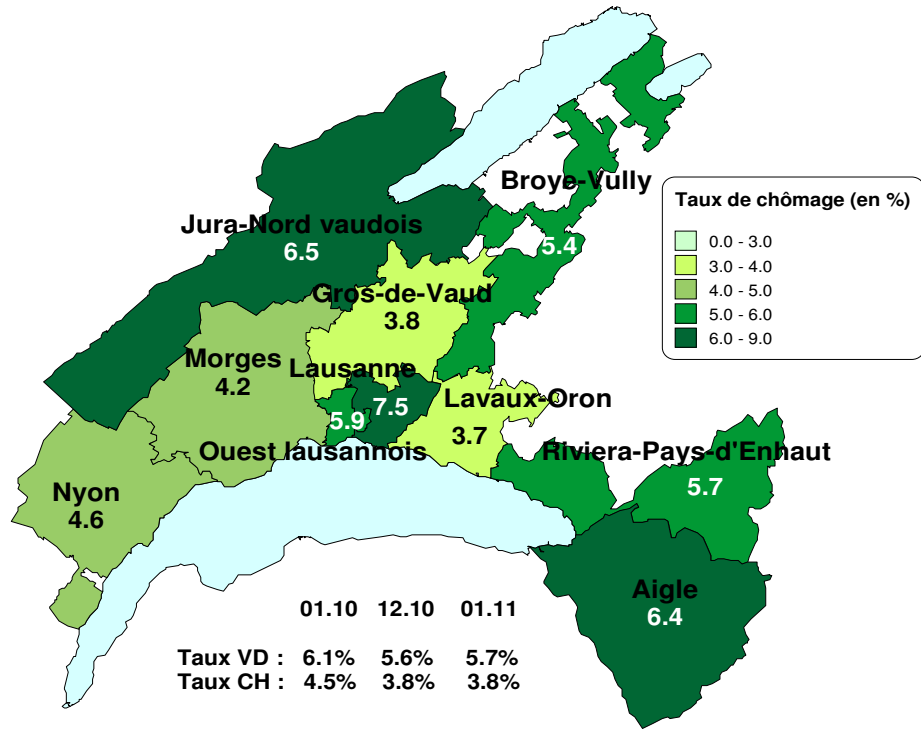

Taux de chômage par district

Evolution des demandeurs d'emploi

Demandeurs d'emploi selon la durée de recherche d'emploi

Chômeurs de longue durée (1)

Taux de retour à l'emploi des demandeurs d'emploi

1) Personnes ayant une durée de chômage de plus d'une année.