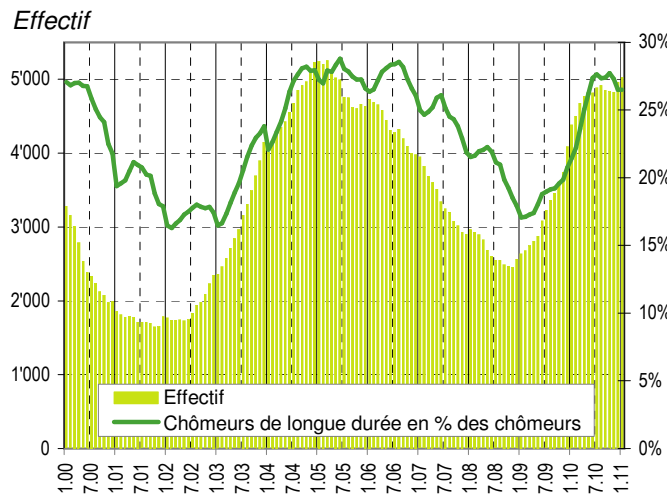

Taux de chômage par district

Evolution des demandeurs d'emploi

Demandeurs d'emploi selon la durée de recherche d'emploi

Chômeurs de longue durée (1)

Taux de retour à l'emploi des demandeurs d'emploi

1) Personnes ayant une durée de chômage de plus d'une année.