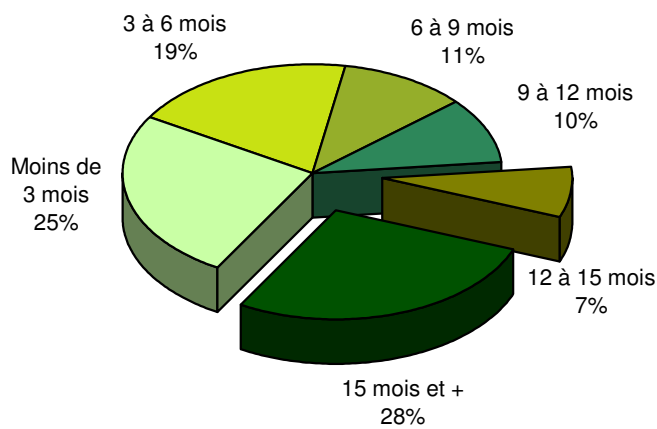

Taux de chômage par district

Evolution des demandeurs d'emploi

Demandeurs d'emploi selon la durée de recherche d'emploi

Chômeurs de longue durée (1)

Taux de retour à l'emploi des demandeurs d'emploi

1) Personnes ayant une durée de chômage de plus d'une année.