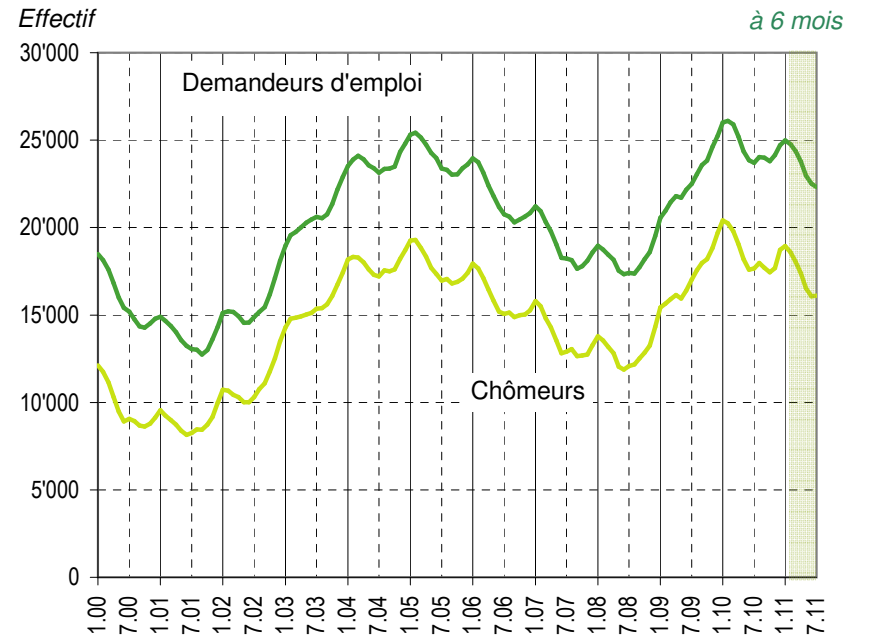

Taux de chômage par district

Evolution des demandeurs d'emploi

Demandeurs d'emploi selon la durée de recherche d'emploi

Chômeurs de longue durée (1)

Taux de retour à l'emploi des demandeurs d'emploi

1) Personnes ayant une durée de chômage de plus d'une année.