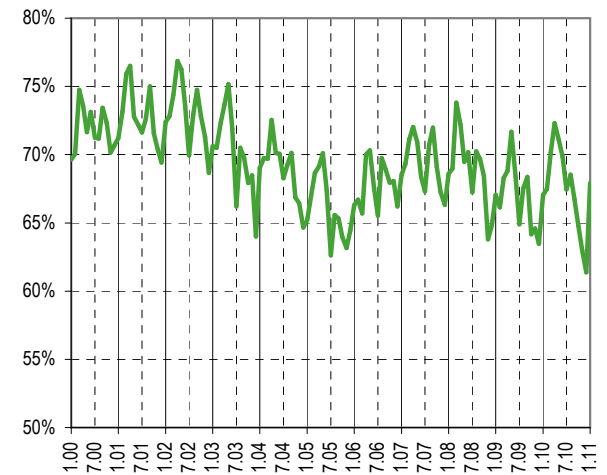

Taux de chômage par district

Evolution des demandeurs d'emploi

Demandeurs d'emploi selon la durée de recherche d'emploi

Chômeurs de longue durée (1)

Taux de retour à l'emploi des demandeurs d'emploi

1) Personnes ayant une durée de chômage de plus d'une année.