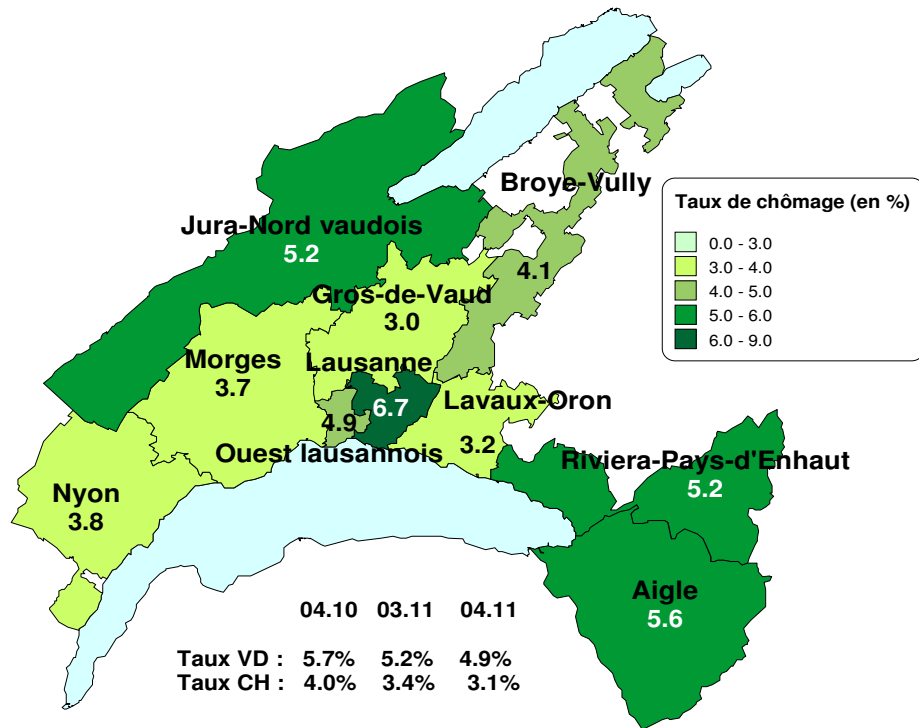

Taux de chômage par district

Evolution des demandeurs d'emploi

Prévision à 6 mois

Demandeurs d'emploi selon la durée de recherche d'emploi

Chômeurs de longue durée (1)

1) Personnes ayant une durée de chômage de plus d'une année.

Taux de retour à l'emploi des demandeurs d'emploi