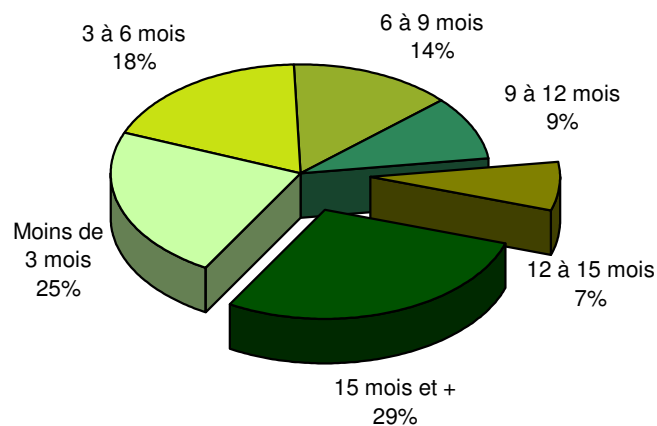

Taux de chômage par district

Evolution des demandeurs d'emploi

Prévision à 6 mois

Demandeurs d'emploi selon la durée de recherche d'emploi

Chômeurs de longue durée (1)

1) Personnes ayant une durée de chômage de plus d'une année.

Taux de retour à l'emploi des demandeurs d'emploi