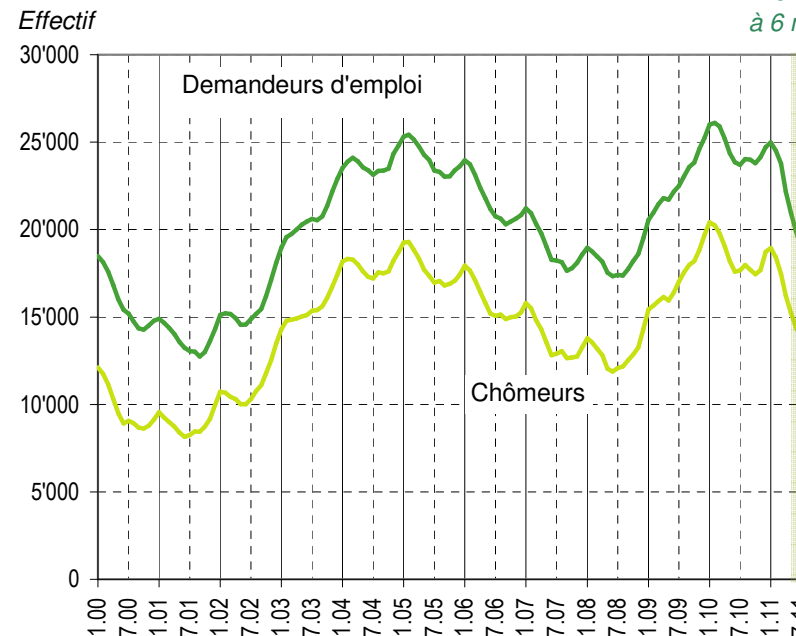

Taux de chômage par district

Evolution des demandeurs d'emploi

Prévision à 6 mois

Demandeurs d'emploi selon la durée de recherche d'emploi

Chômeurs de longue durée (1)

1) Personnes ayant une durée de chômage de plus d'une année.

Taux de retour à l'emploi des demandeurs d'emploi