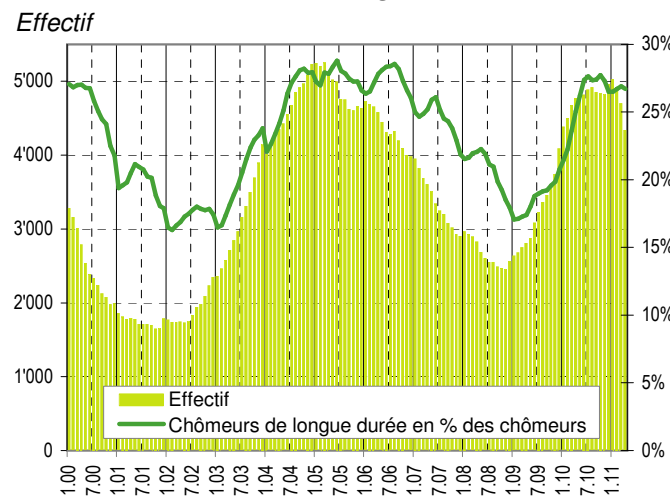

Taux de chômage par district

Evolution des demandeurs d'emploi

Prévision à 6 mois

Demandeurs d'emploi selon la durée de recherche d'emploi

Chômeurs de longue durée (1)

1) Personnes ayant une durée de chômage de plus d'une année.

Taux de retour à l'emploi des demandeurs d'emploi