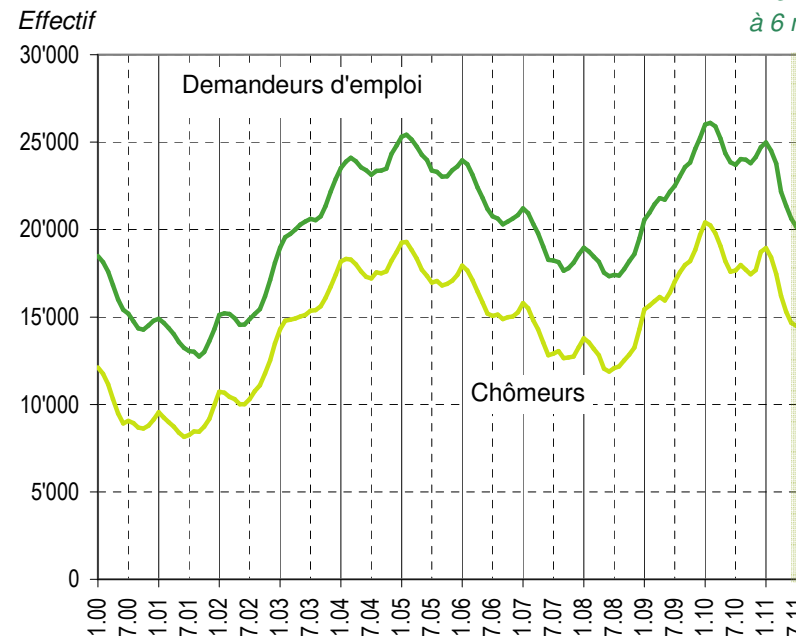

Taux de chômage par district

Evolution des demandeurs d'emploi

Prévision à 6 mois

Demandeurs d'emploi selon la durée de recherche d'emploi

Chômeurs de longue durée (1)

Taux de retour à l'emploi des demandeurs d'emploi

1) Personnes ayant une durée de chômage de plus d'une année.