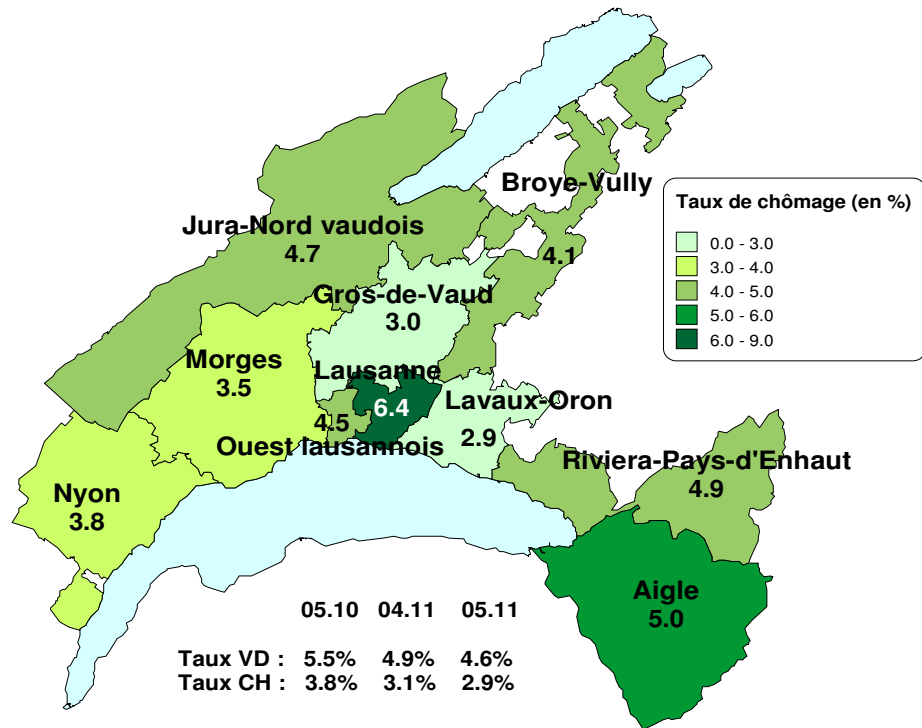

Taux de chômage par district

Evolution des demandeurs d'emploi

Prévision à 6 mois

Demandeurs d'emploi selon la durée de recherche d'emploi

Chômeurs de longue durée (1)

Taux de retour à l'emploi des demandeurs d'emploi

1) Personnes ayant une durée de chômage de plus d'une année.