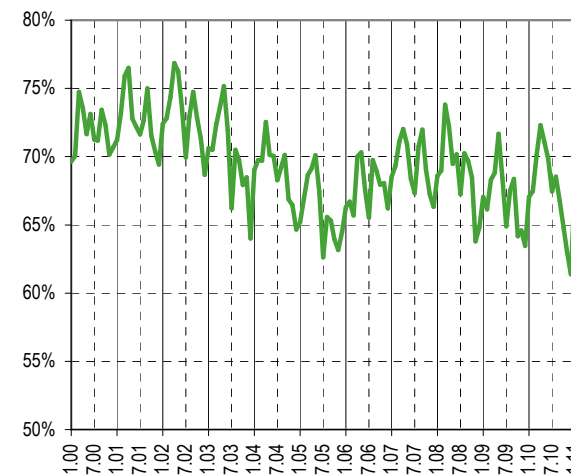

Taux de chômage par district

Evolution des demandeurs d'emploi

Prévision à 6 mois

Demandeurs d'emploi selon la durée de recherche d'emploi

Chômeurs de longue durée (1)

Taux de retour à l'emploi des demandeurs d'emploi

1) Personnes ayant une durée de chômage de plus d'une année.