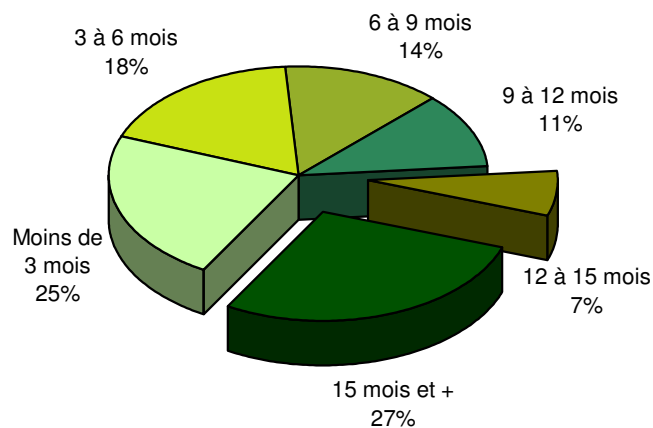

Taux de chômage par district

Evolution des demandeurs d'emploi

Prévision à 6 mois

Demandeurs d'emploi selon la durée de recherche d'emploi

Chômeurs de longue durée (1)

Taux de retour à l'emploi des demandeurs d'emploi

1) Personnes ayant une durée de chômage de plus d'une année.