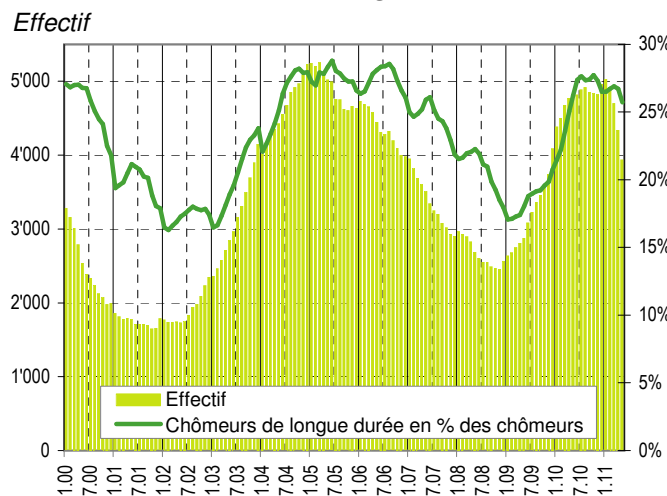

Taux de chômage par district

Evolution des demandeurs d'emploi

Prévision à 6 mois

Demandeurs d'emploi selon la durée de recherche d'emploi

Chômeurs de longue durée (1)

Taux de retour à l'emploi des demandeurs d'emploi

1) Personnes ayant une durée de chômage de plus d'une année.