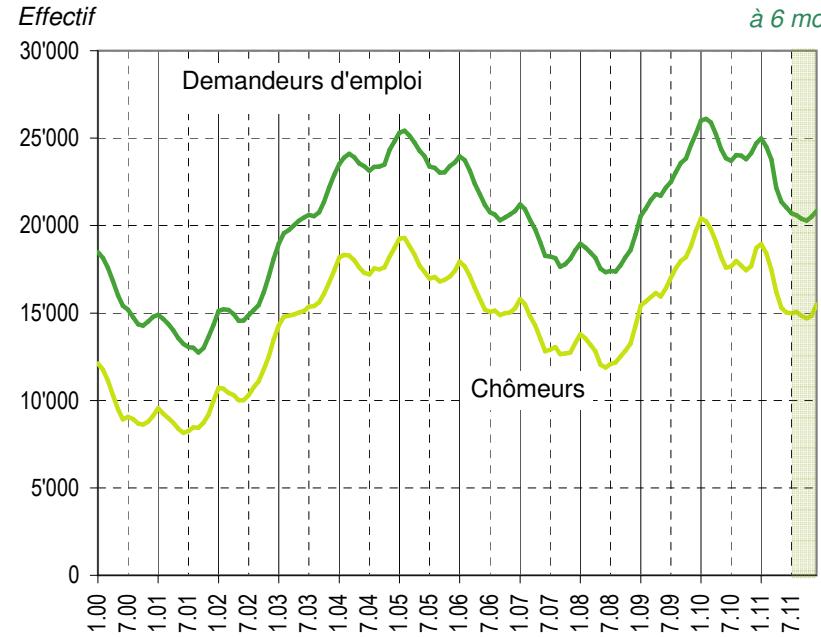

Taux de chômage par district

Evolution des demandeurs d'emploi

Prévision à 6 mois

Demandeurs d'emploi selon la durée de recherche d'emploi

Chômeurs de longue durée (1)

Taux de retour à l'emploi des demandeurs d'emploi

1) Personnes ayant une durée de chômage de plus d'une année.