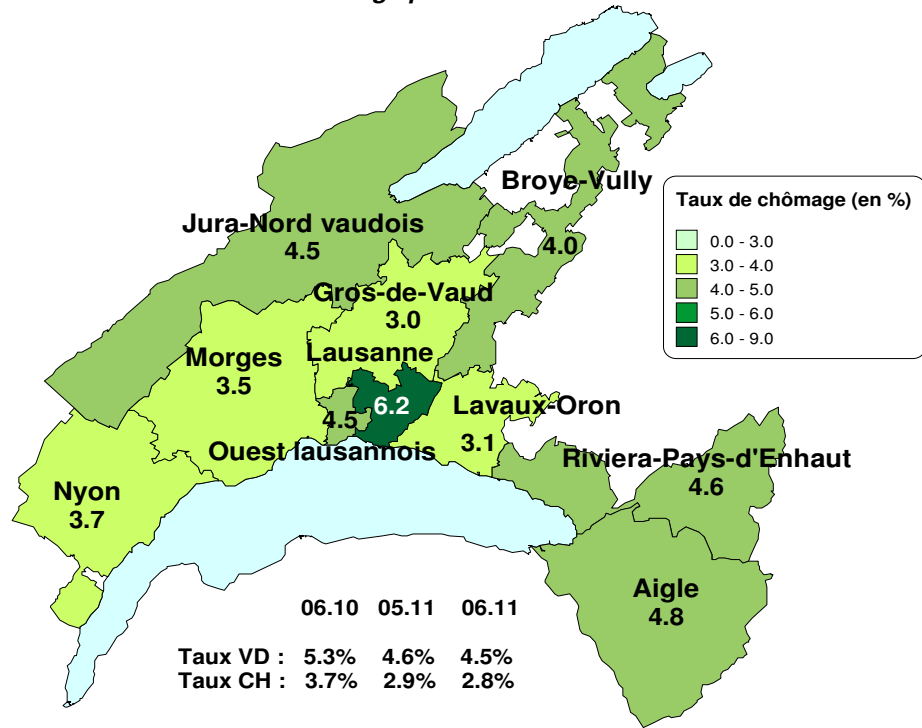

Taux de chômage par district

Evolution des demandeurs d'emploi

Prévision à 6 mois

Demandeurs d'emploi selon la durée de recherche d'emploi

Chômeurs de longue durée (1)

Taux de retour à l'emploi des demandeurs d'emploi

1) Personnes ayant une durée de chômage de plus d'une année.