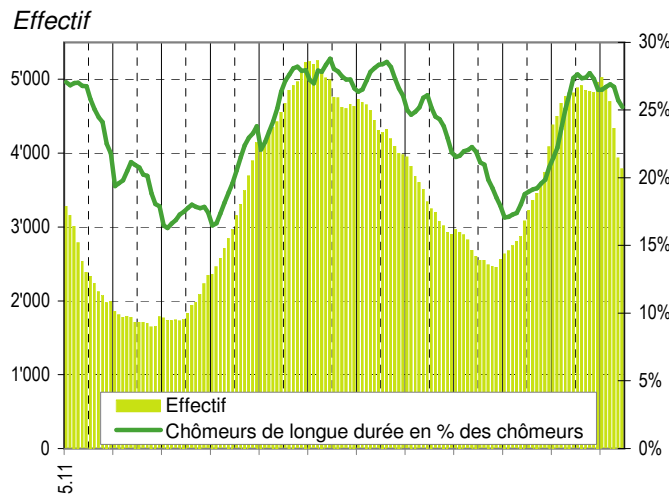

Taux de chômage par district

Evolution des demandeurs d'emploi

Prévision à 6 mois

Demandeurs d'emploi selon la durée de recherche d'emploi

Chômeurs de longue durée (1)

Taux de retour à l'emploi des demandeurs d'emploi

1) Personnes ayant une durée de chômage de plus d'une année.