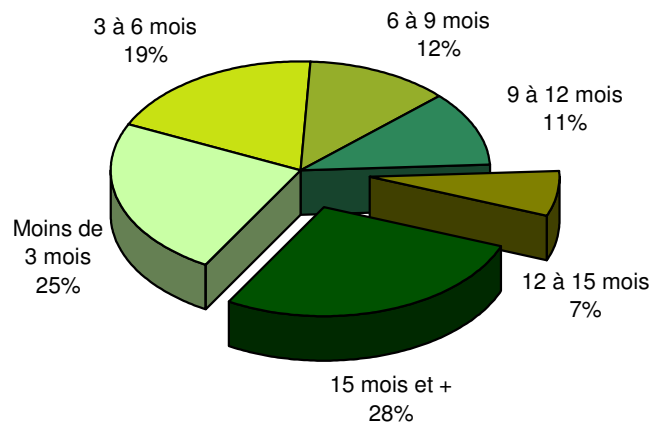

Taux de chômage par district

Evolution des demandeurs d'emploi

Prévision à 6 mois

Demandeurs d'emploi selon la durée de recherche d'emploi

Chômeurs de longue durée (1)

Taux de retour à l'emploi des demandeurs d'emploi

1) Personnes ayant une durée de chômage de plus d'une année.