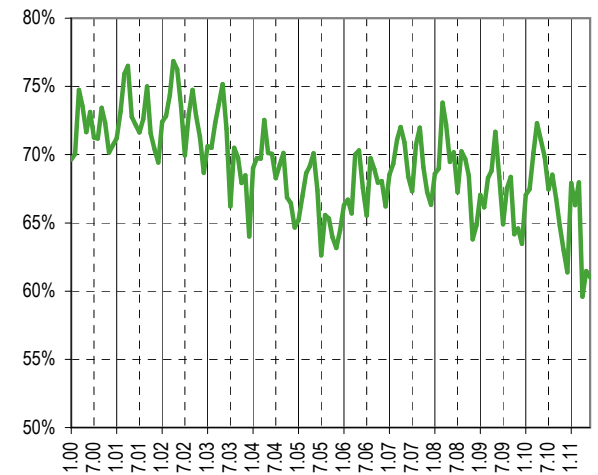

Taux de chômage par district

Evolution des demandeurs d'emploi

Prévision à 6 mois

Demandeurs d'emploi selon la durée de recherche d'emploi

Chômeurs de longue durée (1)

Taux de retour à l'emploi des demandeurs d'emploi

1) Personnes ayant une durée de chômage de plus d'une année.