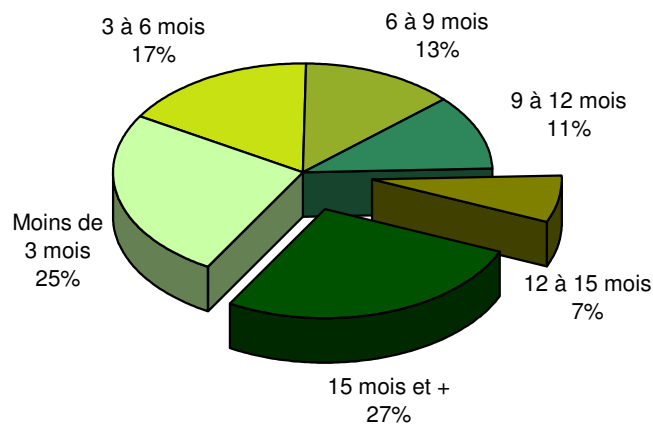

Taux de chômage par district

Evolution des demandeurs d'emploi

Prévision à 6 mois

Demandeurs d'emploi selon la durée de recherche d'emploi

Chômeurs de longue durée (1)

1) Personnes ayant une durée de chômage de plus d'une année.

Taux de retour à l'emploi des demandeurs d'emploi