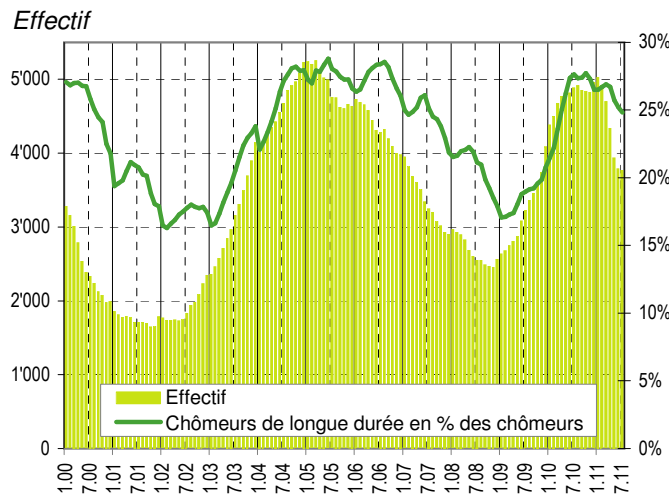

Taux de chômage par district

Evolution des demandeurs d'emploi

Prévision à 6 mois

Demandeurs d'emploi selon la durée de recherche d'emploi

Chômeurs de longue durée (1)

1) Personnes ayant une durée de chômage de plus d'une année.

Taux de retour à l'emploi des demandeurs d'emploi