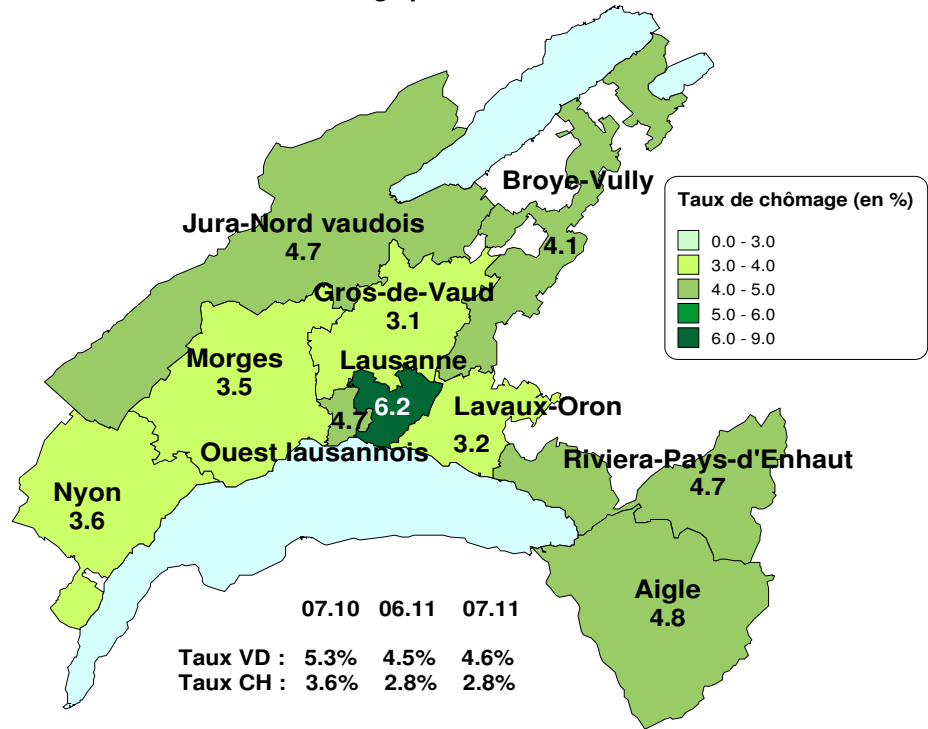

Taux de chômage par district

Evolution des demandeurs d'emploi

Prévision à 6 mois

Demandeurs d'emploi selon la durée de recherche d'emploi

Chômeurs de longue durée (1)

1) Personnes ayant une durée de chômage de plus d'une année.

Taux de retour à l'emploi des demandeurs d'emploi