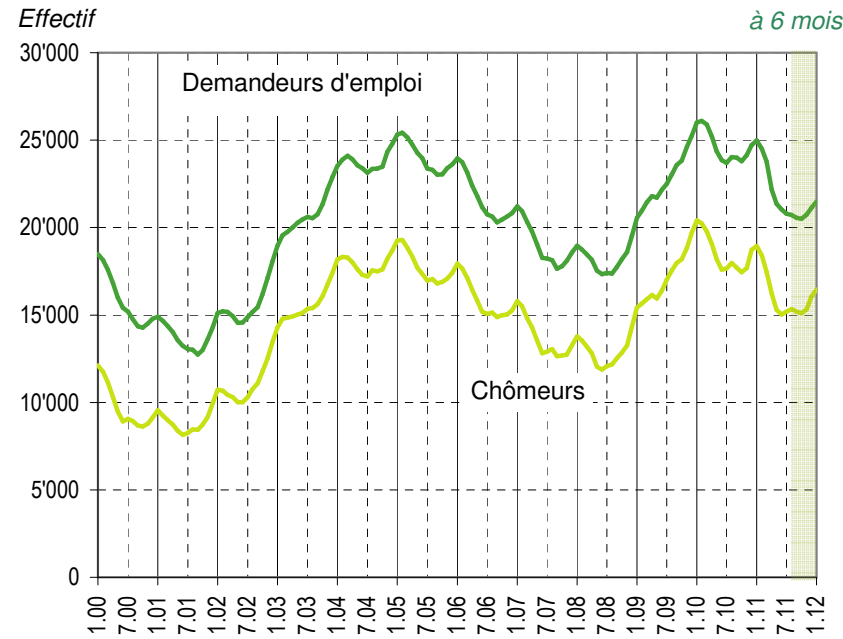

Taux de chômage par district

Evolution des demandeurs d'emploi

Prévision à 6 mois

Demandeurs d'emploi selon la durée de recherche d'emploi

Chômeurs de longue durée (1)

1) Personnes ayant une durée de chômage de plus d'une année.

Taux de retour à l'emploi des demandeurs d'emploi