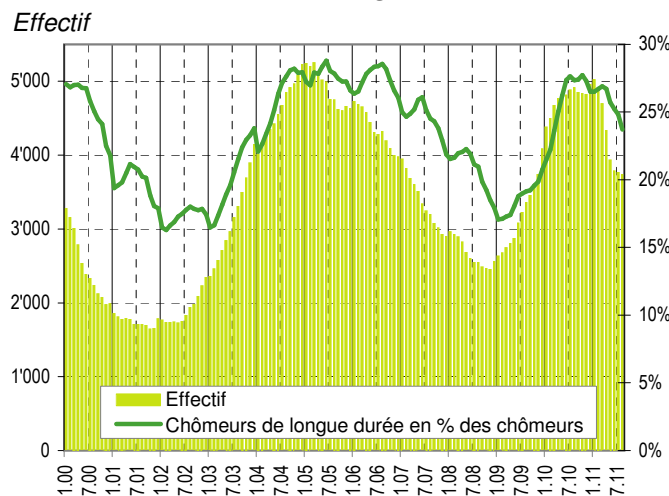

Taux de chômage par district

Evolution des demandeurs d'emploi

Prévision à 6 mois

Demandeurs d'emploi selon la durée de recherche d'emploi

Chômeurs de longue durée (1)

1) Personnes ayant une durée de chômage de plus d'une année.

Taux de retour à l'emploi des demandeurs d'emploi