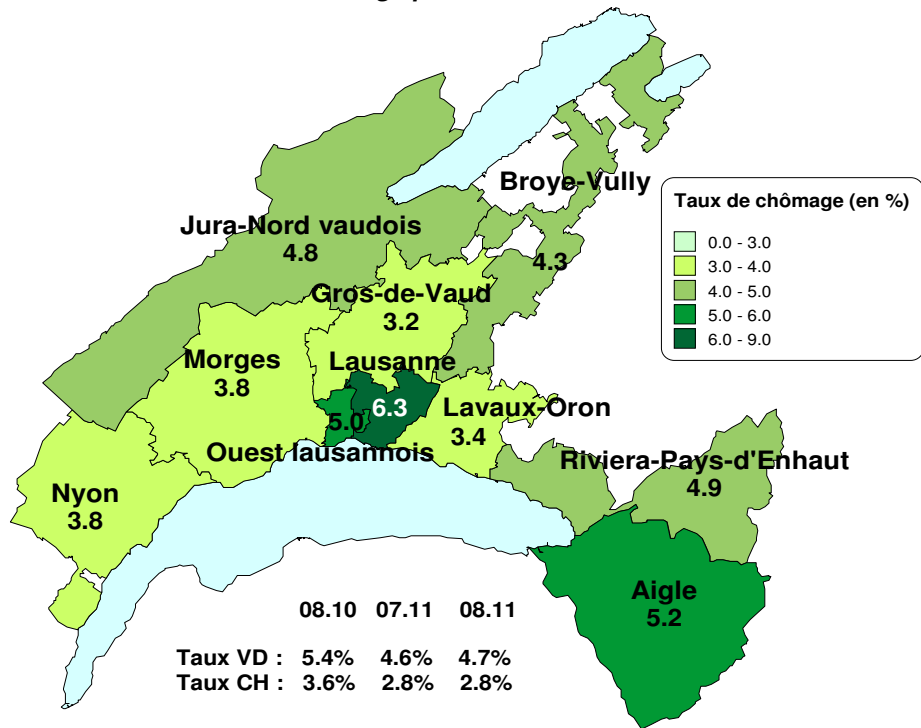

Taux de chômage par district

Evolution des demandeurs d'emploi

Prévision à 6 mois

Demandeurs d'emploi selon la durée de recherche d'emploi

Chômeurs de longue durée (1)

1) Personnes ayant une durée de chômage de plus d'une année.

Taux de retour à l'emploi des demandeurs d'emploi