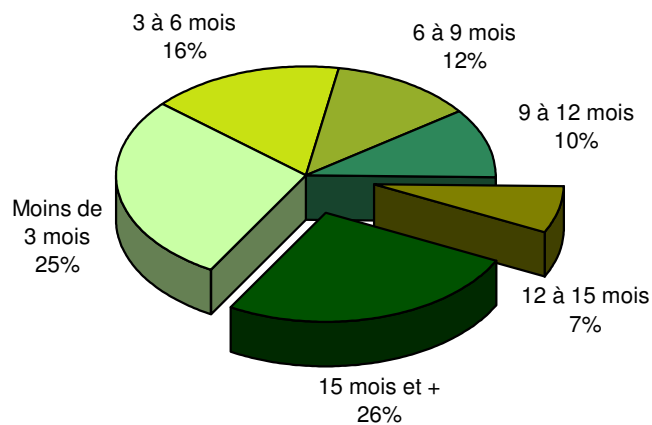

Taux de chômage par district

Evolution des demandeurs d'emploi

Prévision à 6 mois

Demandeurs d'emploi selon la durée de recherche d'emploi

Chômeurs de longue durée (1)

1) Personnes ayant une durée de chômage de plus d'une année.

Taux de retour à l'emploi des demandeurs d'emploi