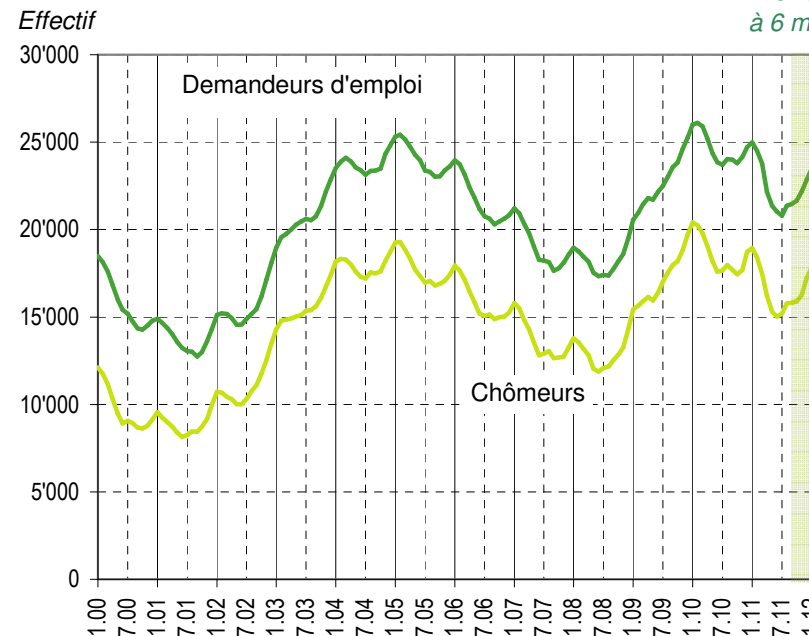

Taux de chômage par district

Evolution des demandeurs d'emploi

Prévision à 6 mois

Demandeurs d'emploi selon la durée de recherche d'emploi

Chômeurs de longue durée (1)

1) Personnes ayant une durée de chômage de plus d'une année.

Taux de retour à l'emploi des demandeurs d'emploi