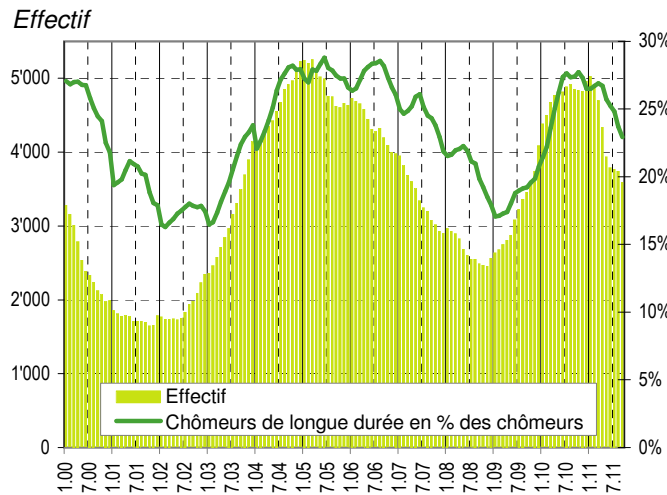

Taux de chômage par district

Evolution des demandeurs d'emploi

Prévision à 6 mois

Demandeurs d'emploi selon la durée de recherche d'emploi

Chômeurs de longue durée (1)

1) Personnes ayant une durée de chômage de plus d'une année.

Taux de retour à l'emploi des demandeurs d'emploi