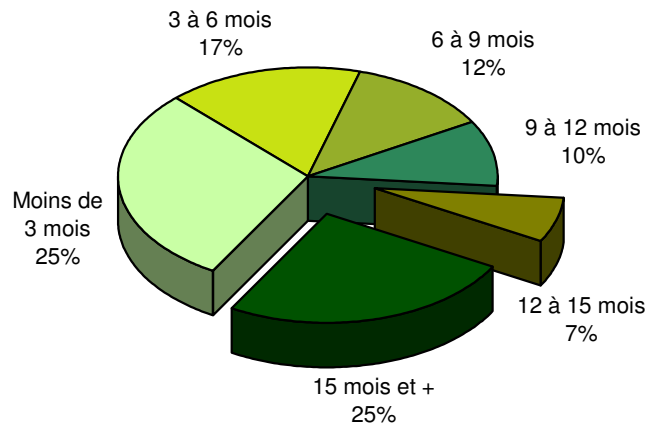

Taux de chômage par district

Evolution des demandeurs d'emploi

Prévision à 6 mois

Demandeurs d'emploi selon la durée de recherche d'emploi

Chômeurs de longue durée (1)

1) Personnes ayant une durée de chômage de plus d'une année.

Taux de retour à l'emploi des demandeurs d'emploi