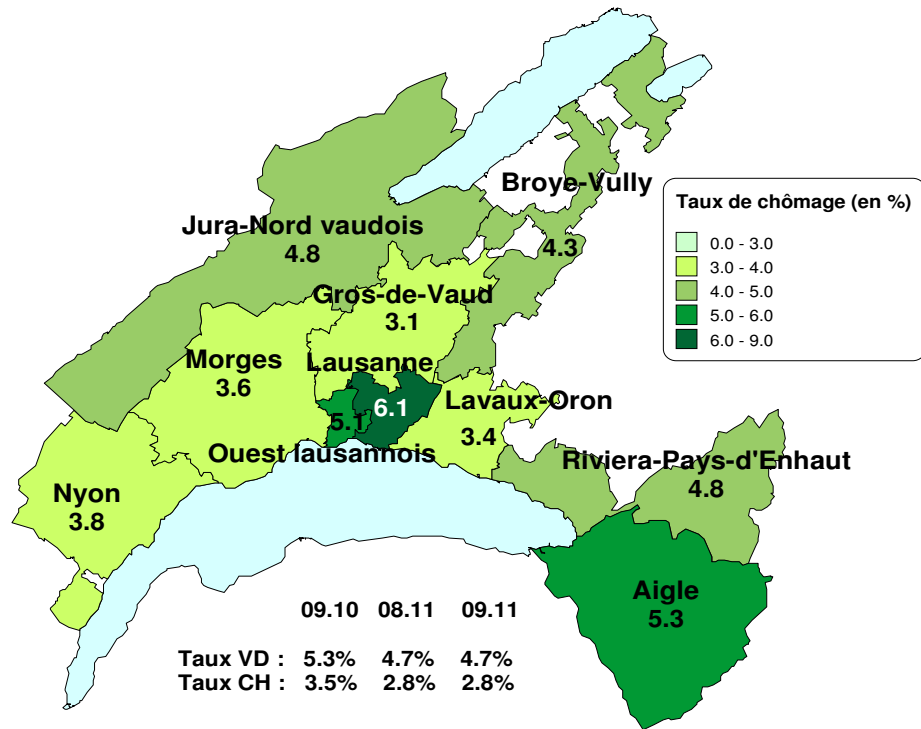

Taux de chômage par district

Evolution des demandeurs d'emploi

Prévision à 6 mois

Demandeurs d'emploi selon la durée de recherche d'emploi

Chômeurs de longue durée (1)

1) Personnes ayant une durée de chômage de plus d'une année.

Taux de retour à l'emploi des demandeurs d'emploi