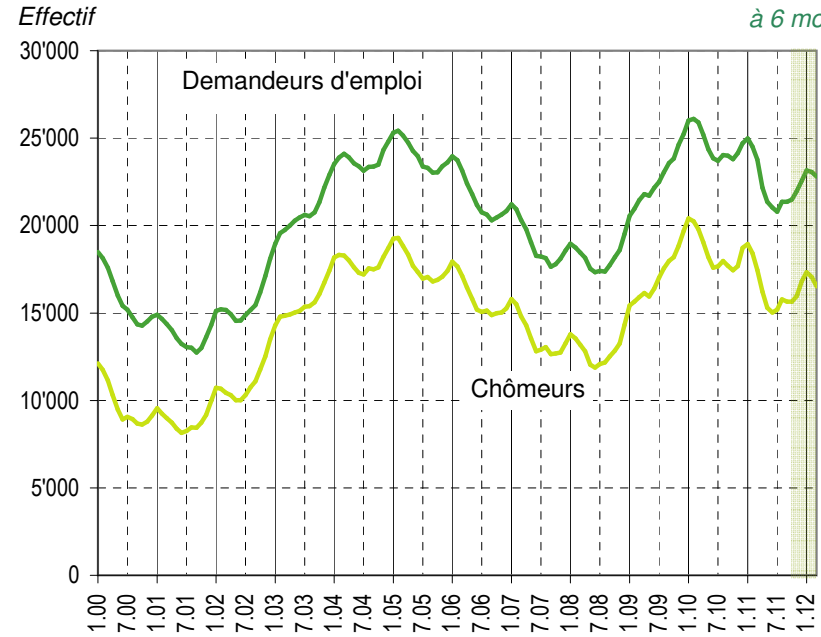

Taux de chômage par district

Evolution des demandeurs d'emploi

Prévision à 6 mois

Demandeurs d'emploi selon la durée de recherche d'emploi

Chômeurs de longue durée (1)

1) Personnes ayant une durée de chômage de plus d'une année.

Taux de retour à l'emploi des demandeurs d'emploi