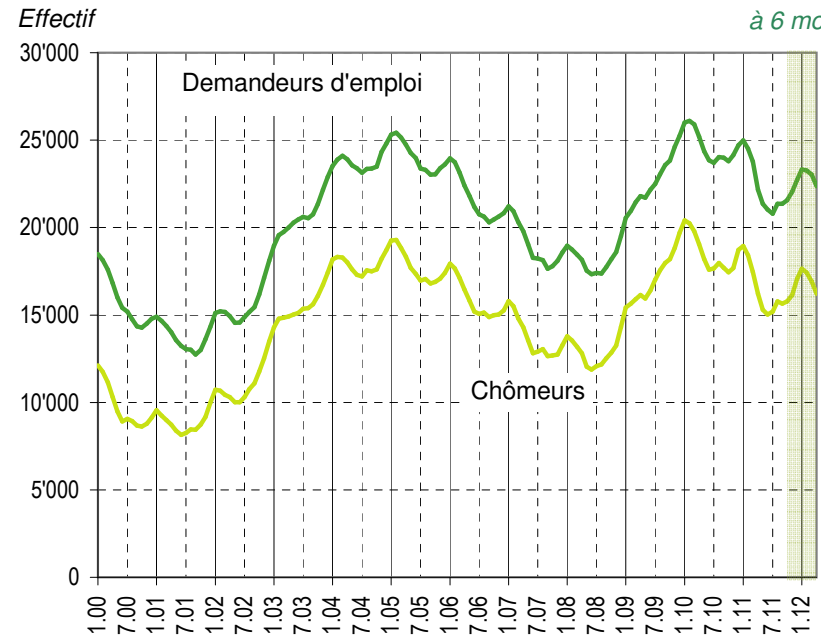

Taux de chômage par district

Evolution des demandeurs d'emploi

Prévision à 6 mois

Demandeurs d'emploi selon la durée de recherche d'emploi

Chômeurs de longue durée (1)

1) Personnes ayant une durée de chômage de plus d'une année.

Taux de retour à l'emploi des demandeurs d'emploi