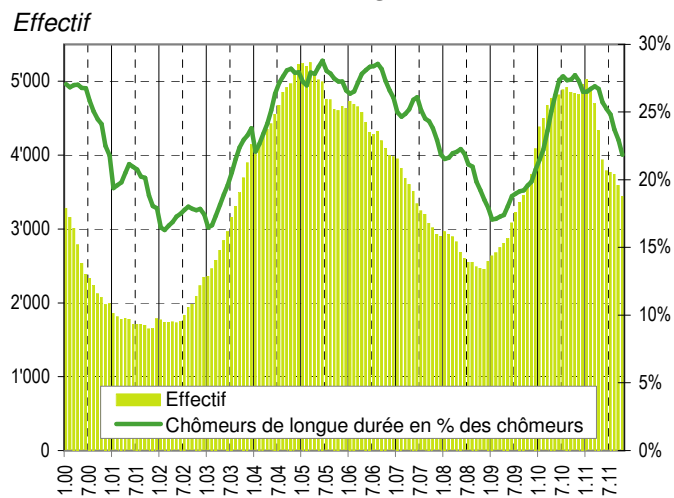

Taux de chômage par district

Evolution des demandeurs d'emploi

Prévision à 6 mois

Demandeurs d'emploi selon la durée de recherche d'emploi

Chômeurs de longue durée (1)

1) Personnes ayant une durée de chômage de plus d'une année.

Taux de retour à l'emploi des demandeurs d'emploi