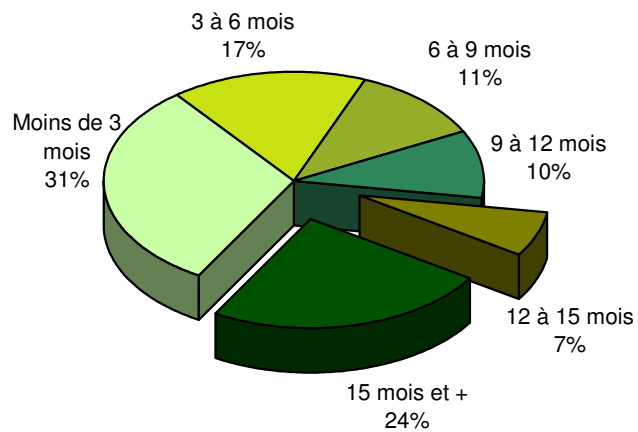

Taux de chômage par district

Evolution des demandeurs d'emploi

Prévision à 6 mois

Demandeurs d'emploi selon la durée de recherche d'emploi

Chômeurs de longue durée (1)

1) Personnes ayant une durée de chômage de plus d'une année.

Taux de retour à l'emploi des demandeurs d'emploi