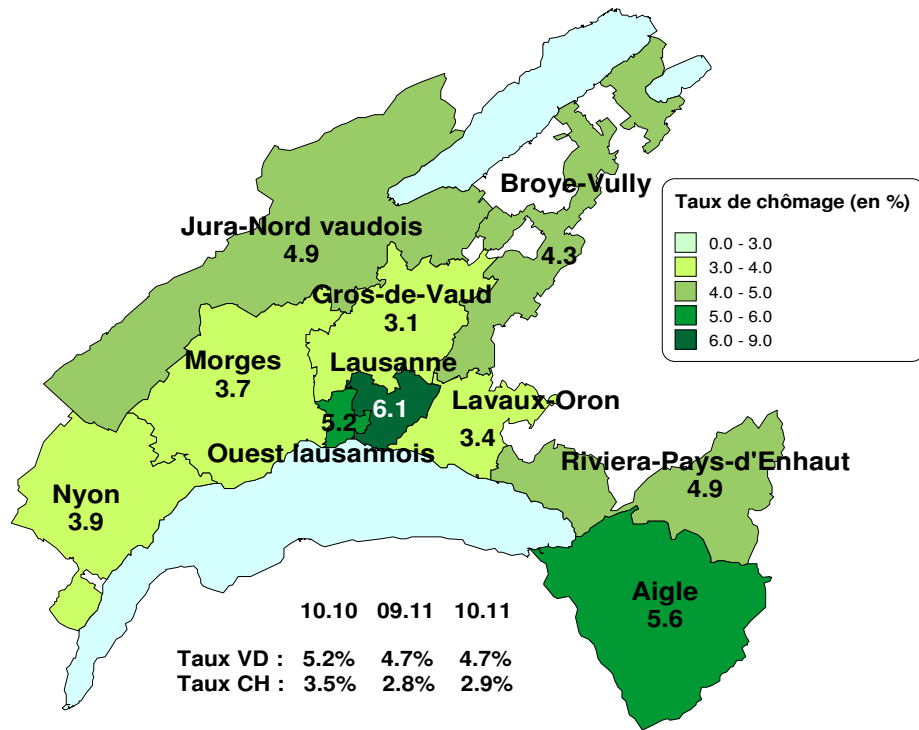

Taux de chômage par district

Evolution des demandeurs d'emploi

Prévision à 6 mois

Demandeurs d'emploi selon la durée de recherche d'emploi

Chômeurs de longue durée (1)

1) Personnes ayant une durée de chômage de plus d'une année.

Taux de retour à l'emploi des demandeurs d'emploi