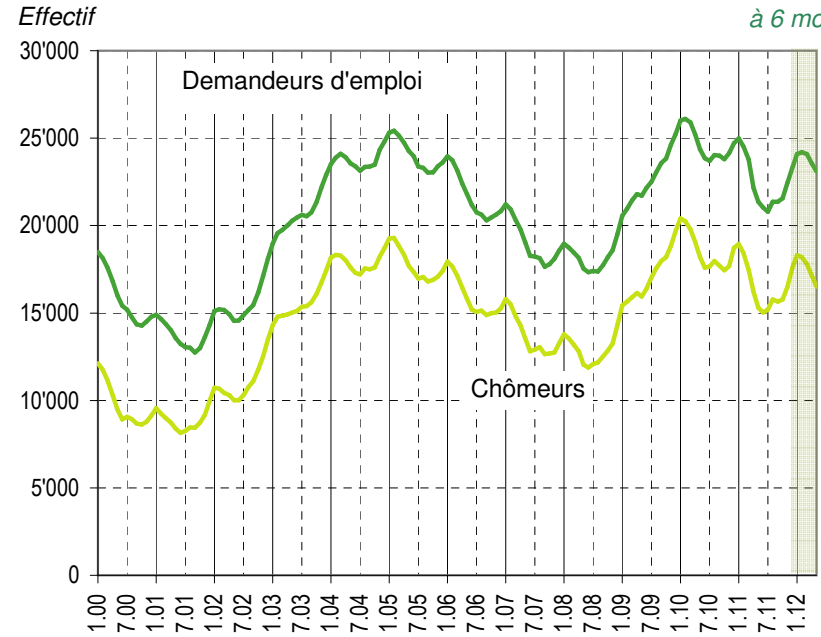

Taux de chômage par district

Evolution des demandeurs d'emploi

Prévision à 6 mois

Demandeurs d'emploi selon la durée de recherche d'emploi

Chômeurs de longue durée (1)

1) Personnes ayant une durée de chômage de plus d'une année.

Taux de retour à l'emploi des demandeurs d'emploi