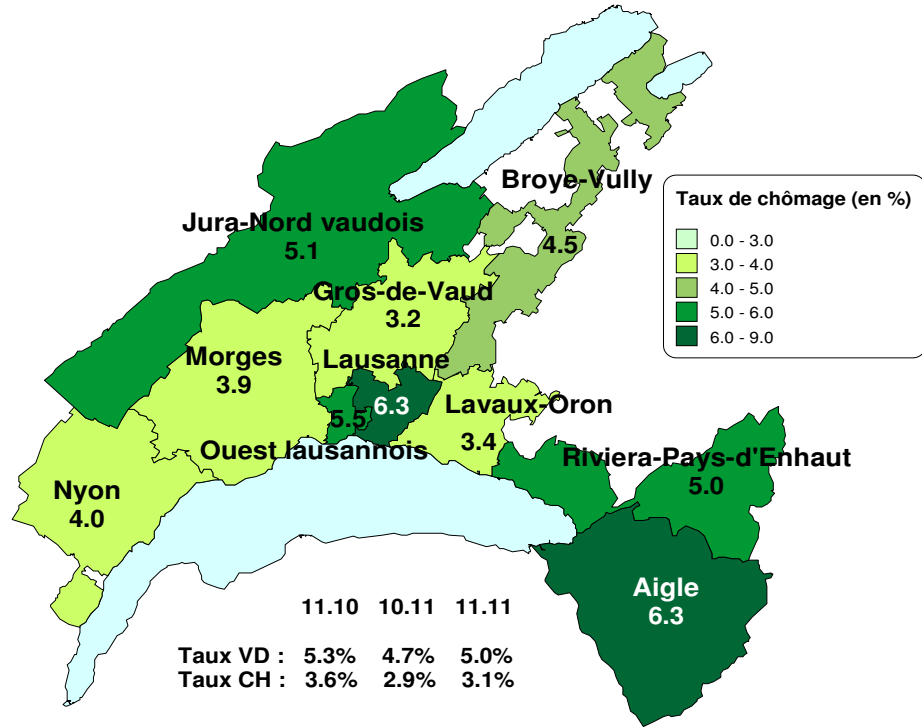

Taux de chômage par district

Evolution des demandeurs d'emploi

Prévision à 6 mois

Demandeurs d'emploi selon la durée de recherche d'emploi

Chômeurs de longue durée (1)

1) Personnes ayant une durée de chômage de plus d'une année.

Taux de retour à l'emploi des demandeurs d'emploi