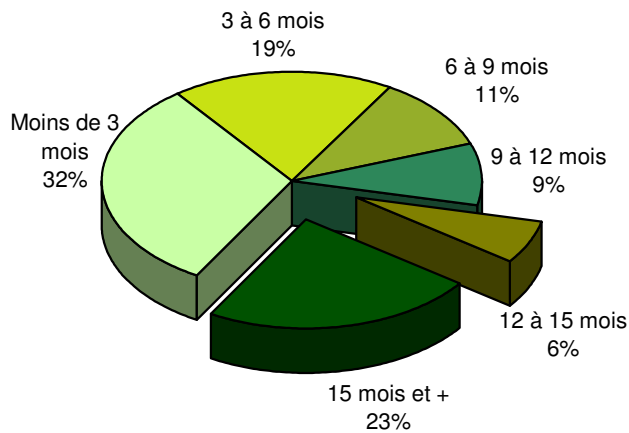

Taux de chômage par district

Evolution des demandeurs d'emploi

Prévision à 6 mois

Demandeurs d'emploi selon la durée de recherche d'emploi

Chômeurs de longue durée (1)

1) Personnes ayant une durée de chômage de plus d'une année.