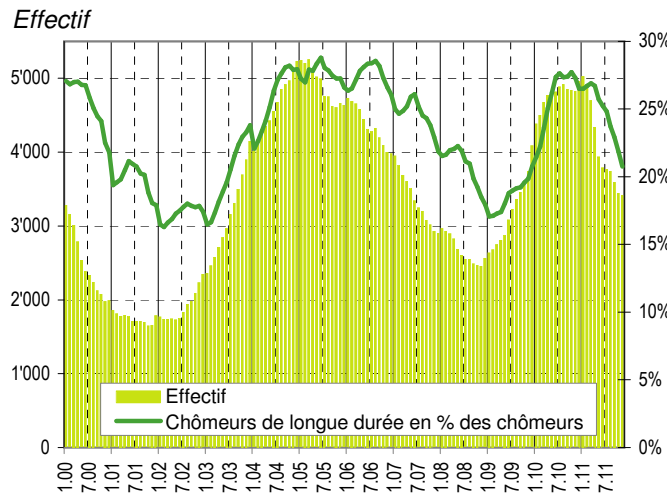

Taux de chômage par district

Evolution des demandeurs d'emploi

Prévision à 6 mois

Demandeurs d'emploi selon la durée de recherche d'emploi

Chômeurs de longue durée (1)

1) Personnes ayant une durée de chômage de plus d'une année.

Taux de retour à l'emploi des demandeurs d'emploi