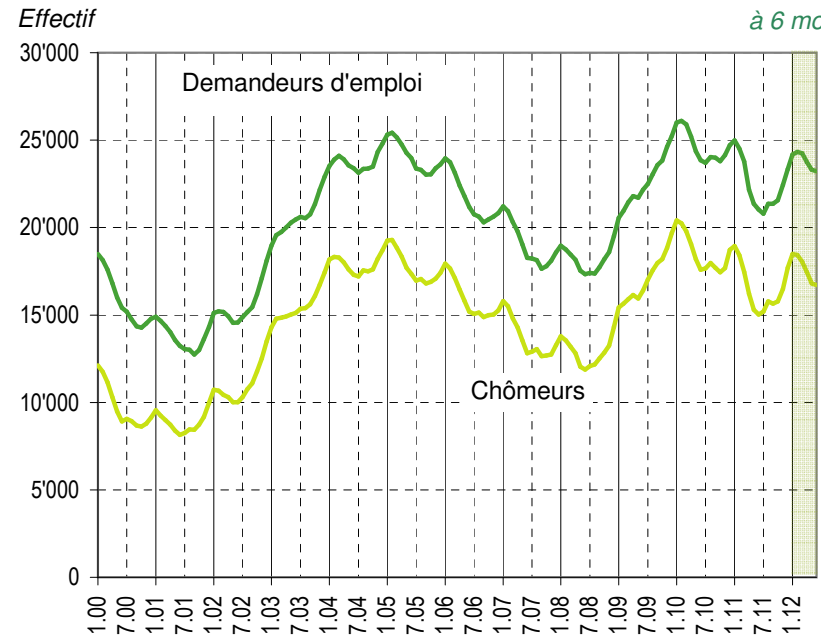

Taux de chômage par district

Evolution des demandeurs d'emploi

Prévision à 6 mois

Demandeurs d'emploi selon la durée de recherche d'emploi

Chômeurs de longue durée (1)

Taux de retour à l'emploi des demandeurs d'emploi

1) Personnes ayant une durée de chômage de plus d'une année.