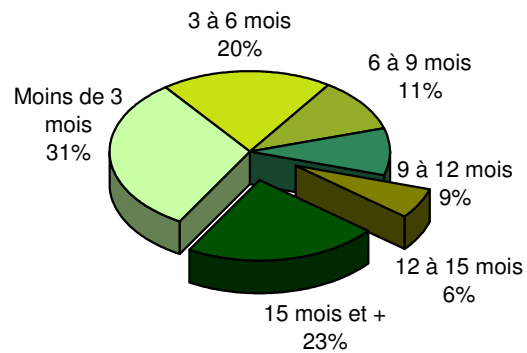

Taux de chômage par district

Evolution des demandeurs d'emploi

Prévision à 6 mois

Demandeurs d'emploi selon la durée de recherche d'emploi

Chômeurs de longue durée (1)

Taux de retour à l'emploi des demandeurs d'emploi

1) Personnes ayant une durée de chômage de plus d'une année.