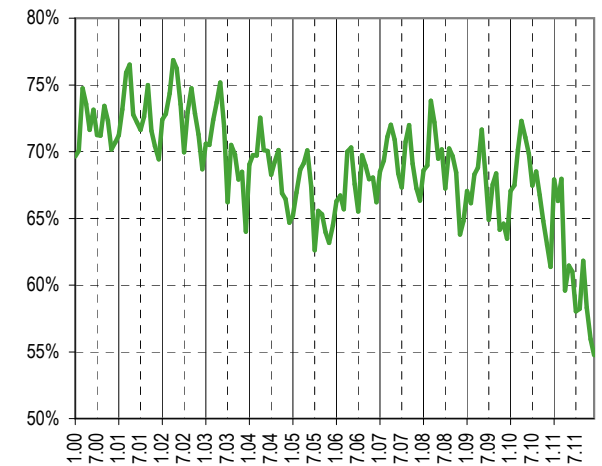

Taux de chômage par district

Evolution des demandeurs d'emploi

Prévision à 6 mois

Demandeurs d'emploi selon la durée de recherche d'emploi

Chômeurs de longue durée (1)

Taux de retour à l'emploi des demandeurs d'emploi

1) Personnes ayant une durée de chômage de plus d'une année.