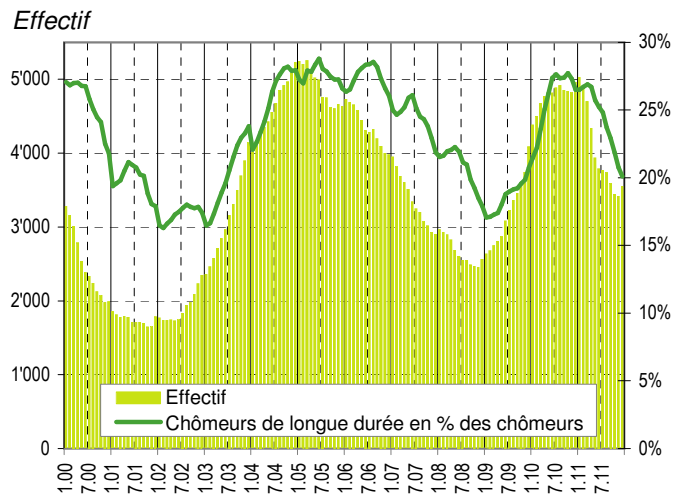

Taux de chômage par district

Evolution des demandeurs d'emploi

Prévision à 6 mois

Demandeurs d'emploi selon la durée de recherche d'emploi

Chômeurs de longue durée (1)

Taux de retour à l'emploi des demandeurs d'emploi

1) Personnes ayant une durée de chômage de plus d'une année.