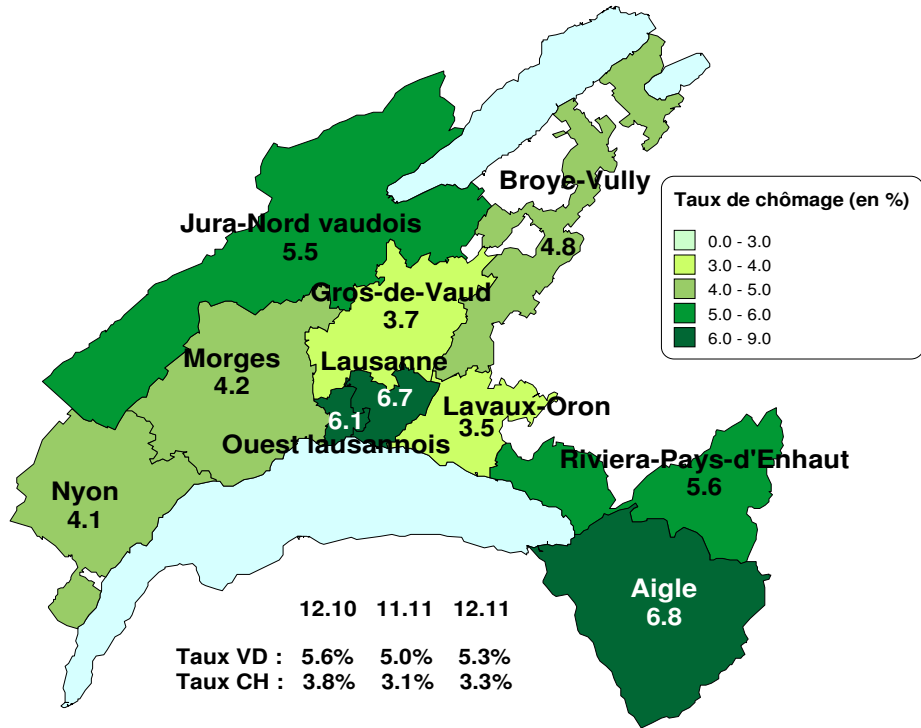

Taux de chômage par district

Evolution des demandeurs d'emploi

Prévision à 6 mois

Demandeurs d'emploi selon la durée de recherche d'emploi

Chômeurs de longue durée (1)

Taux de retour à l'emploi des demandeurs d'emploi

1) Personnes ayant une durée de chômage de plus d'une année.