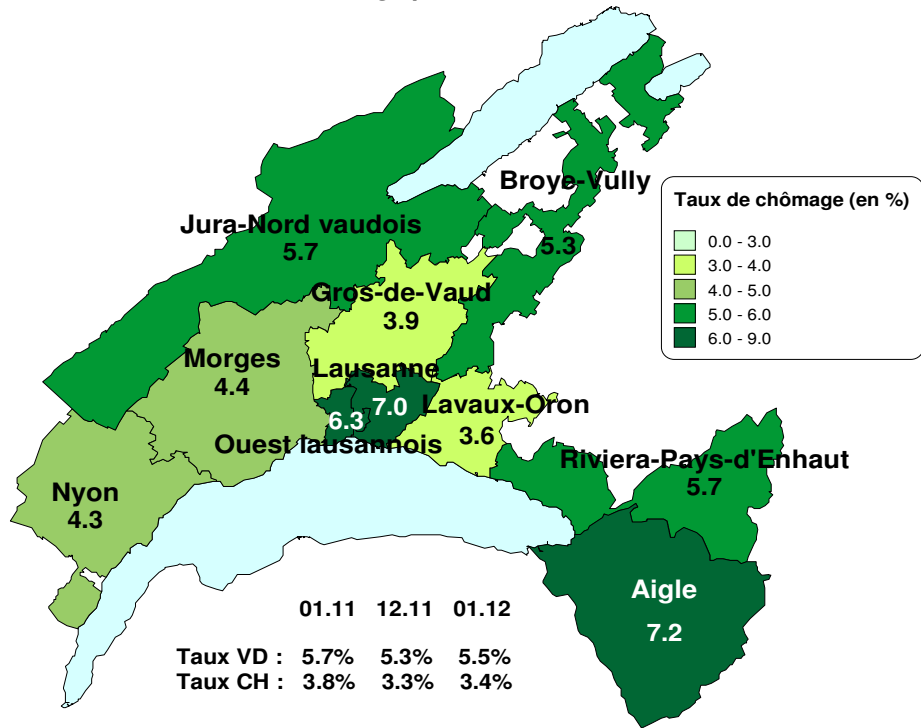

Taux de chômage par district

Evolution des demandeurs d'emploi

Prévision à 6 mois

Demandeurs d'emploi selon la durée de recherche d'emploi

Chômeurs de longue durée (1)

Taux de retour à l'emploi des demandeurs d'emploi

1) Personnes ayant une durée de chômage de plus d'une année.