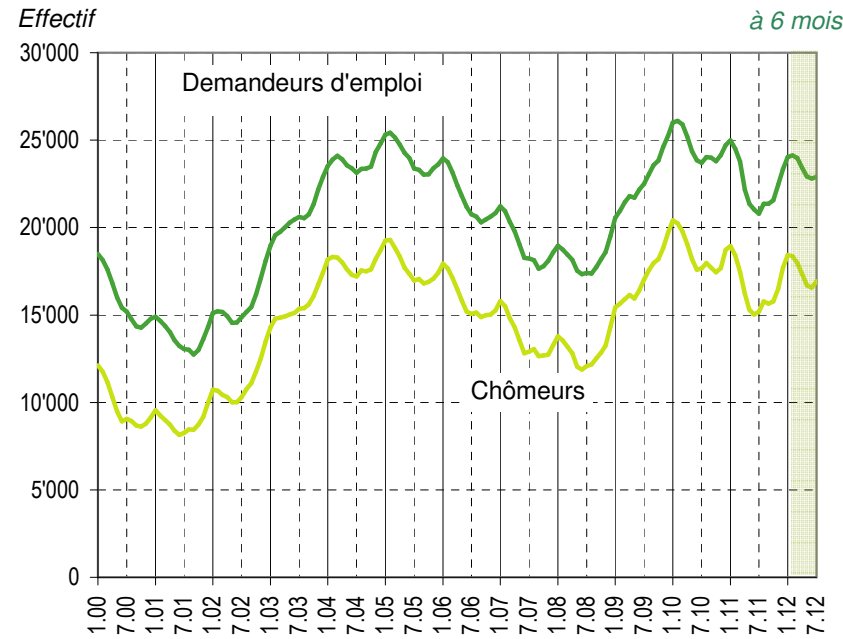

Taux de chômage par district

Evolution des demandeurs d'emploi

Prévision à 6 mois

Demandeurs d'emploi selon la durée de recherche d'emploi

Chômeurs de longue durée (1)

Taux de retour à l'emploi des demandeurs d'emploi

1) Personnes ayant une durée de chômage de plus d'une année.