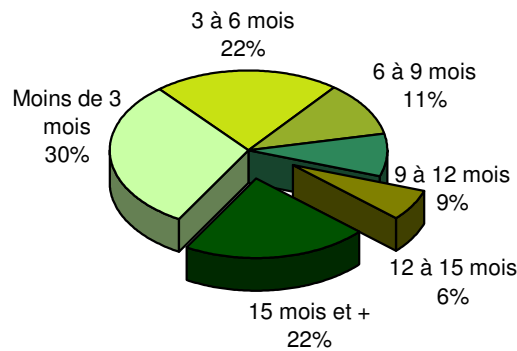

Taux de chômage par district

Evolution des demandeurs d'emploi

Prévision à 6 mois

Demandeurs d'emploi selon la durée de recherche d'emploi

Chômeurs de longue durée (1)

Taux de retour à l'emploi des demandeurs d'emploi

1) Personnes ayant une durée de chômage de plus d'une année.