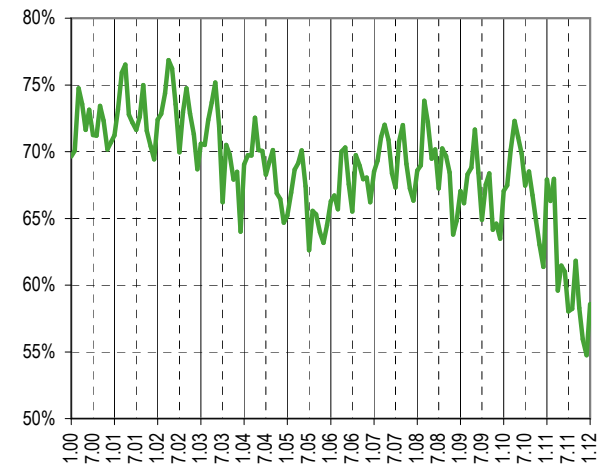

Taux de chômage par district

Evolution des demandeurs d'emploi

Prévision à 6 mois

Demandeurs d'emploi selon la durée de recherche d'emploi

Chômeurs de longue durée (1)

Taux de retour à l'emploi des demandeurs d'emploi

1) Personnes ayant une durée de chômage de plus d'une année.