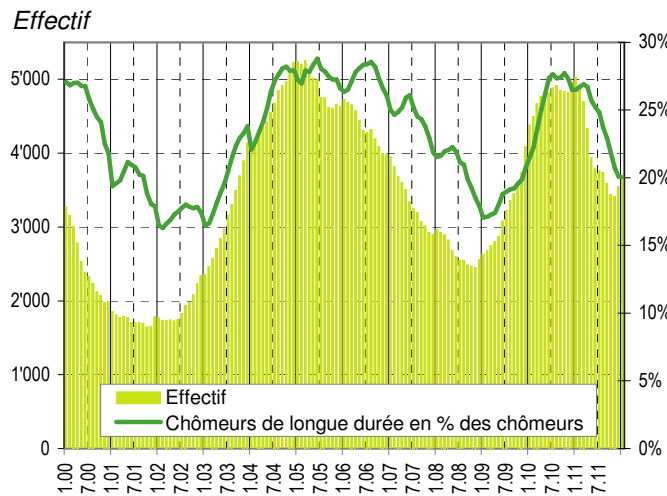

Taux de chômage par district

Evolution des demandeurs d'emploi

Prévision à 6 mois

Demandeurs d'emploi selon la durée de recherche d'emploi

Chômeurs de longue durée (1)

Taux de retour à l'emploi des demandeurs d'emploi

1) Personnes ayant une durée de chômage de plus d'une année.