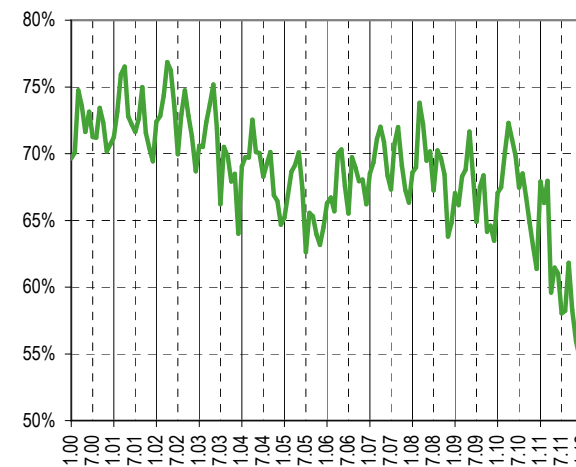

Taux de retour à l'emploi des demandeurs d'emploi

Sources : STATVD - PISE, PLASTA - SECO, Service de l'emploi du canton de Vaud.