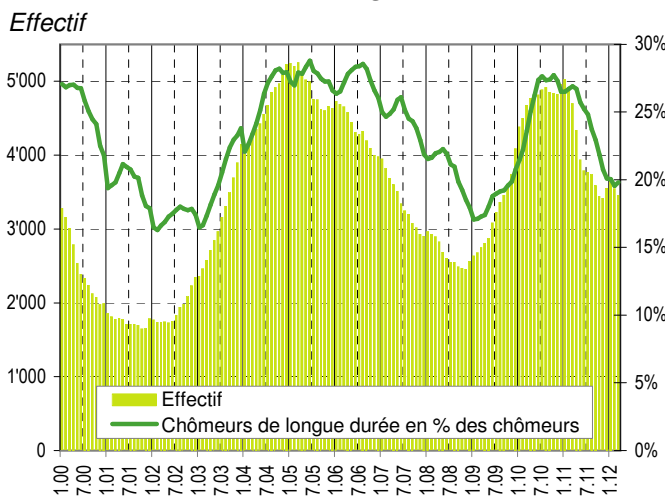

Taux de chômage par district

Evolution des demandeurs d'emploi

Prévision à 6 mois

Demandeurs d'emploi selon la durée de recherche d'emploi

Chômeurs de longue durée (1)

1) Personnes ayant une durée de chômage de plus d'une année.

Taux de retour à l'emploi des demandeurs d'emploi

Sources : STATVD - PISE, PLASTA - SECO, Service de l'emploi du canton de Vaud.