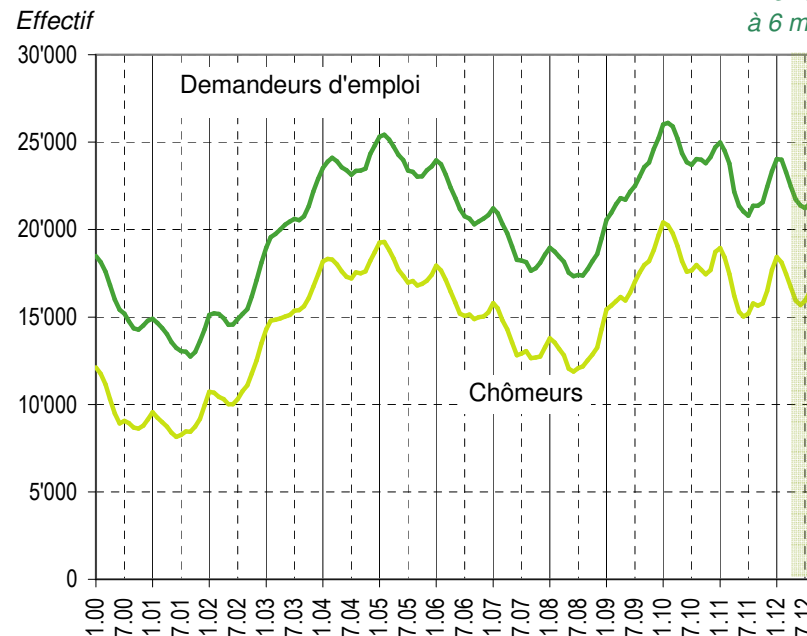

Taux de chômage par district

Evolution des demandeurs d'emploi

Prévision à 6 mois

Demandeurs d'emploi selon la durée de recherche d'emploi

Chômeurs de longue durée (1)

1) Personnes ayant une durée de chômage de plus d'une année.

Taux de retour à l'emploi des demandeurs d'emploi

Sources : STATVD - PISE, PLASTA - SECO, Service de l'emploi du canton de Vaud.