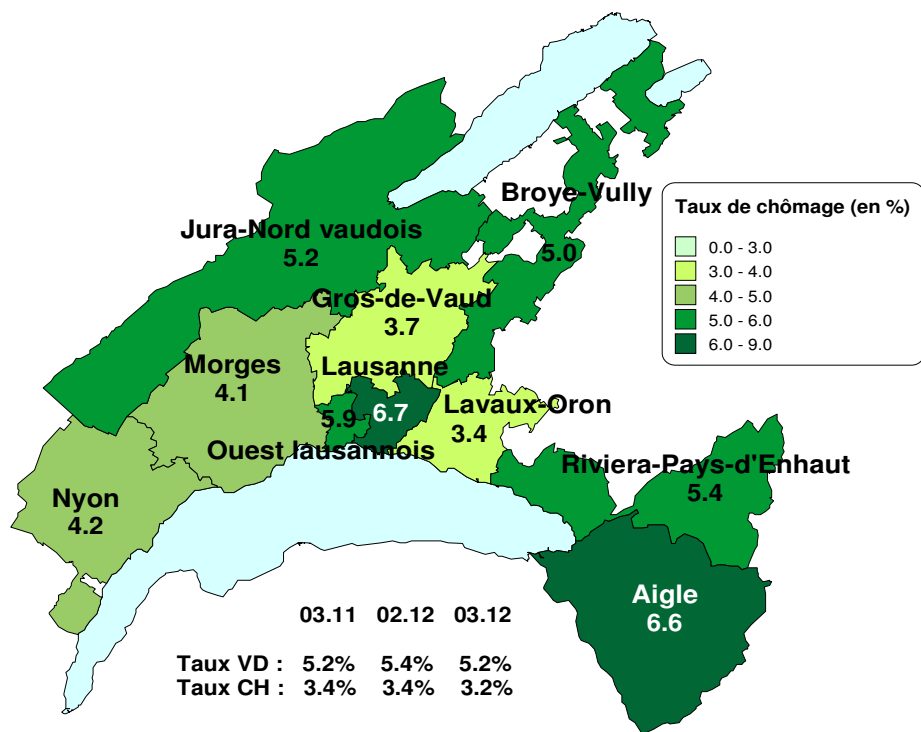

Taux de chômage par district

Evolution des demandeurs d'emploi

Prévision à 6 mois

Demandeurs d'emploi selon la durée de recherche d'emploi

Chômeurs de longue durée (1)

1) Personnes ayant une durée de chômage de plus d'une année.

Taux de retour à l'emploi des demandeurs d'emploi

Sources : STATVD - PISE, PLASTA - SECO, Service de l'emploi du canton de Vaud.