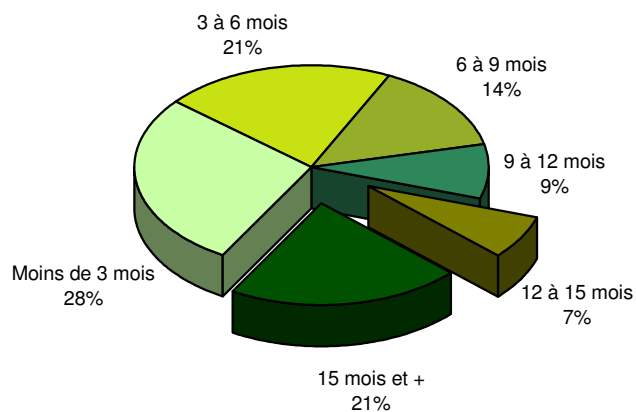

Taux de chômage par district

Evolution des demandeurs d'emploi

Prévision à 6 mois

Demandeurs d'emploi selon la durée de recherche d'emploi

Chômeurs de longue durée (1)

1) Personnes ayant une durée de chômage de plus d'une année.

Taux de retour à l'emploi des demandeurs d'emploi

Sources : STATVD - PISE, PLASTA - SECO, Service de l'emploi du canton de Vaud.