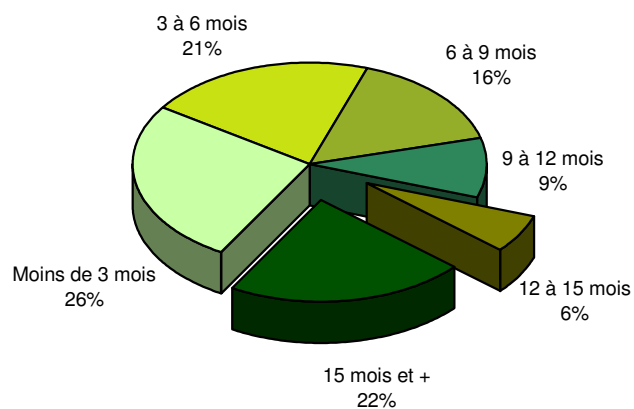

Taux de chômage par district

Evolution des demandeurs d'emploi

Prévision à 6 mois

Demandeurs d'emploi selon la durée de recherche d'emploi

Chômeurs de longue durée (1)

Taux de retour à l'emploi des demandeurs d'emploi

1) Personnes ayant une durée de chômage de plus d'une année.