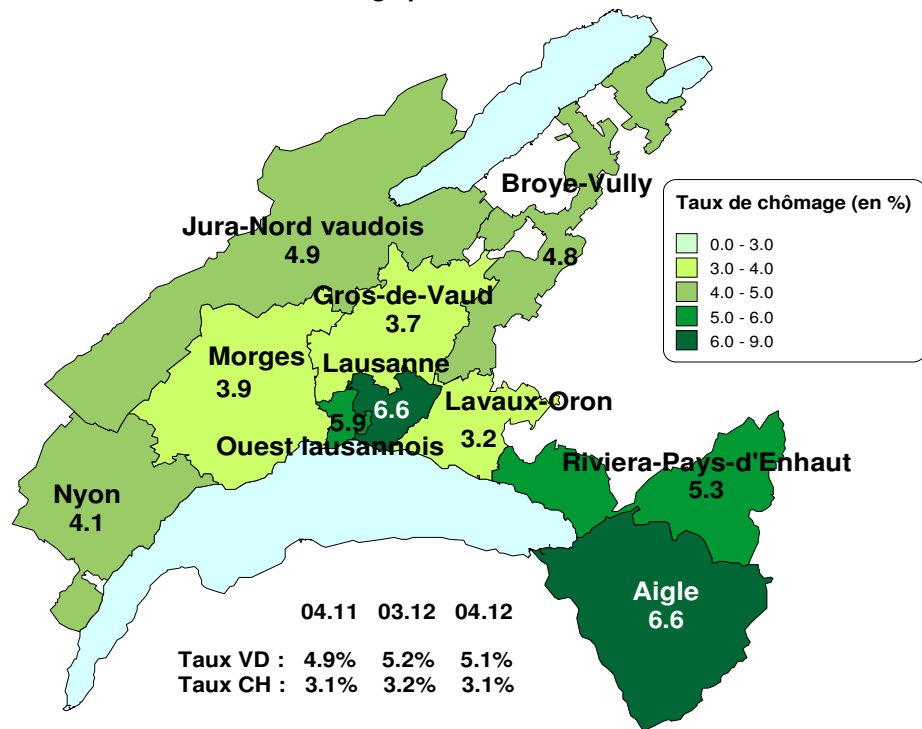

Taux de chômage par district

Evolution des demandeurs d'emploi

Prévision à 6 mois

Demandeurs d'emploi selon la durée de recherche d'emploi

Chômeurs de longue durée (1)

Taux de retour à l'emploi des demandeurs d'emploi

1) Personnes ayant une durée de chômage de plus d'une année.