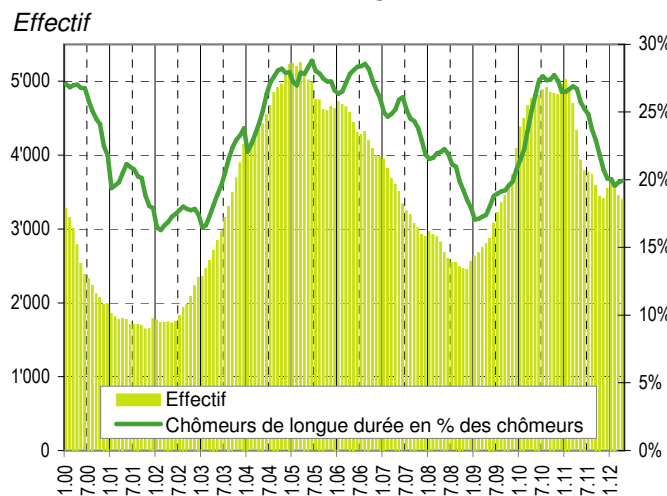

Taux de chômage par district

Evolution des demandeurs d'emploi

Prévision à 6 mois

Demandeurs d'emploi selon la durée de recherche d'emploi

Chômeurs de longue durée (1)

Taux de retour à l'emploi des demandeurs d'emploi

1) Personnes ayant une durée de chômage de plus d'une année.