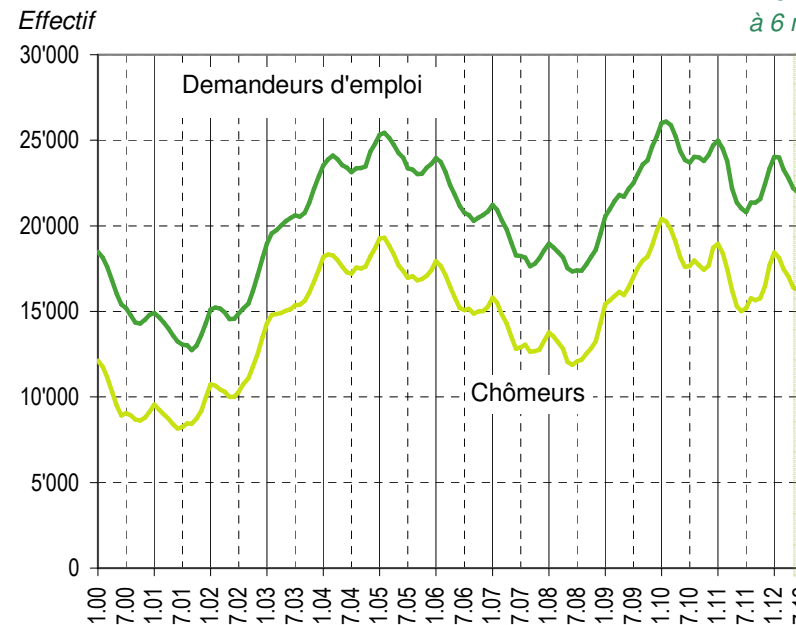

Taux de chômage par district

Evolution des demandeurs d'emploi

Prévision à 6 mois

Demandeurs d'emploi selon la durée de recherche d'emploi

Chômeurs de longue durée (1)

Taux de retour à l'emploi des demandeurs d'emploi

1) Personnes ayant une durée de chômage de plus d'une année.