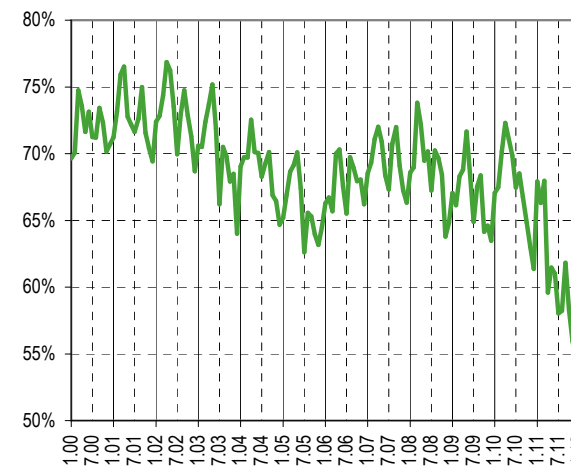

Taux de chômage par district

Evolution des demandeurs d'emploi

Prévision à 6 mois

Demandeurs d'emploi selon la durée de recherche d'emploi

Chômeurs de longue durée (1)

Taux de retour à l'emploi des demandeurs d'emploi

1) Personnes ayant une durée de chômage de plus d'une année.