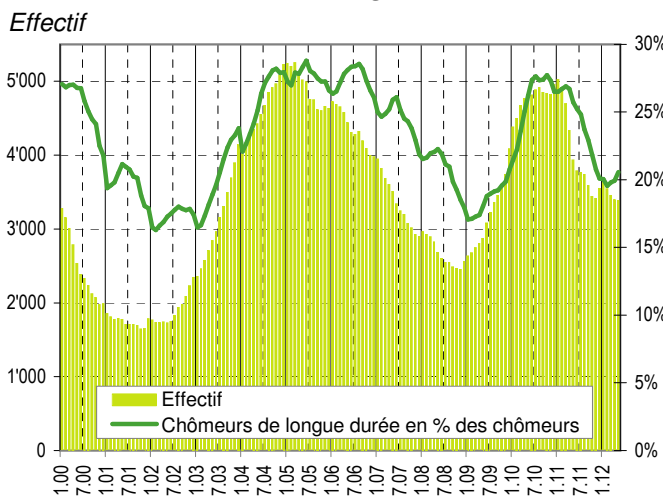

Taux de chômage par district

Evolution des demandeurs d'emploi

Prévision à 6 mois

Demandeurs d'emploi selon la durée de recherche d'emploi

Chômeurs de longue durée (1)

Taux de retour à l'emploi des demandeurs d'emploi

1) Personnes ayant une durée de chômage de plus d'une année.