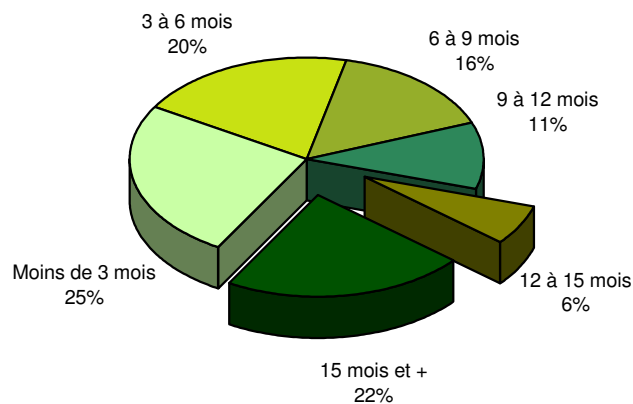

Taux de chômage par district

Evolution des demandeurs d'emploi

Prévision à 6 mois

Demandeurs d'emploi selon la durée de recherche d'emploi

Chômeurs de longue durée (1)

Taux de retour à l'emploi des demandeurs d'emploi

1) Personnes ayant une durée de chômage de plus d'une année.