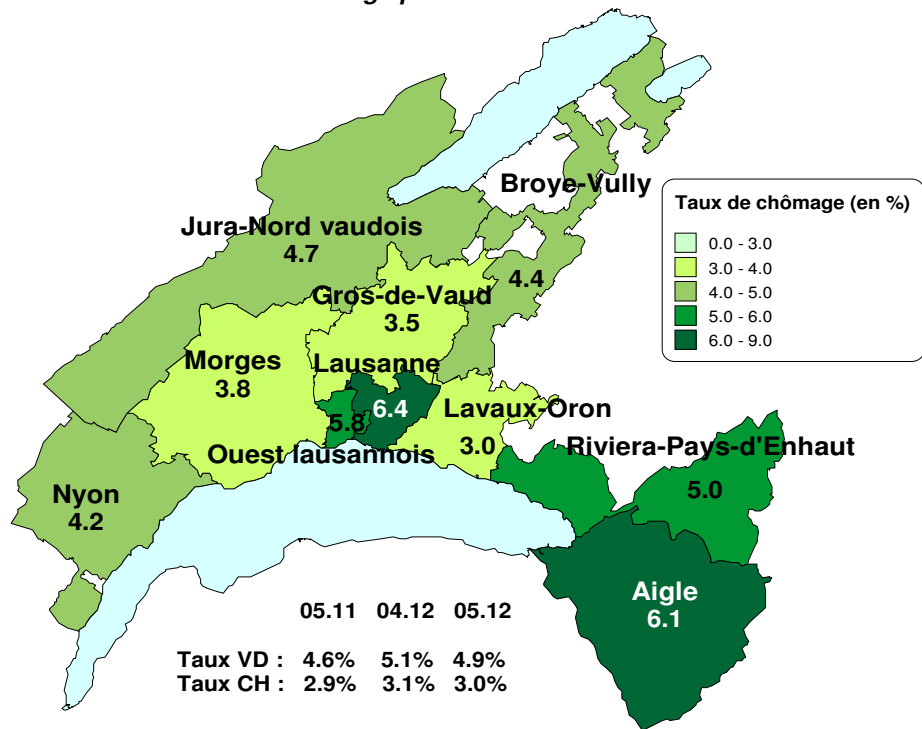

Taux de chômage par district

Evolution des demandeurs d'emploi

Prévision à 6 mois

Demandeurs d'emploi selon la durée de recherche d'emploi

Chômeurs de longue durée (1)

Taux de retour à l'emploi des demandeurs d'emploi

1) Personnes ayant une durée de chômage de plus d'une année.