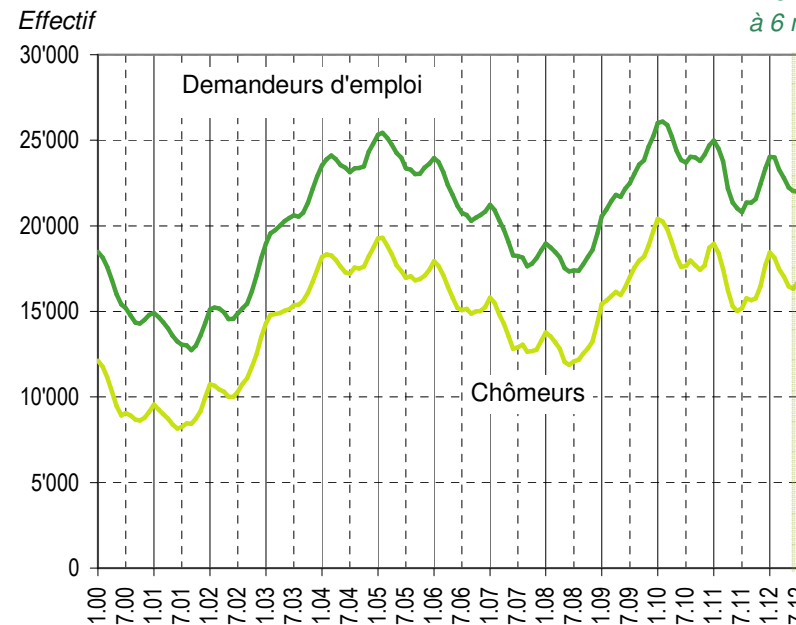

Taux de chômage par district

Evolution des demandeurs d'emploi

Prévision à 6 mois

Demandeurs d'emploi selon la durée de recherche d'emploi

Chômeurs de longue durée (1)

Taux de retour à l'emploi des demandeurs d'emploi

1) Personnes ayant une durée de chômage de plus d'une année.