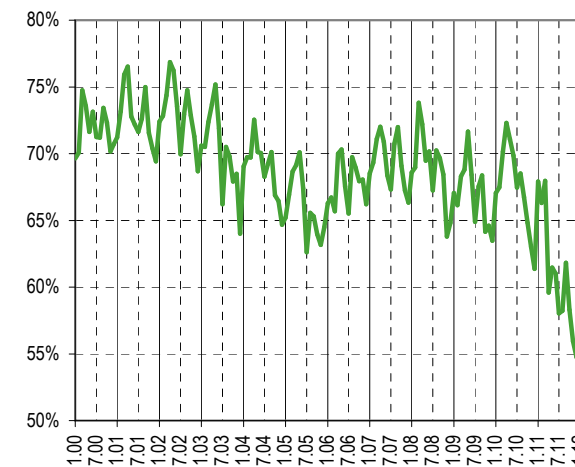

Taux de chômage par district

Evolution des demandeurs d'emploi

Prévision à 6 mois

Demandeurs d'emploi selon la durée de recherche d'emploi

Chômeurs de longue durée (1)

Taux de retour à l'emploi des demandeurs d'emploi

1) Personnes ayant une durée de chômage de plus d'une année.