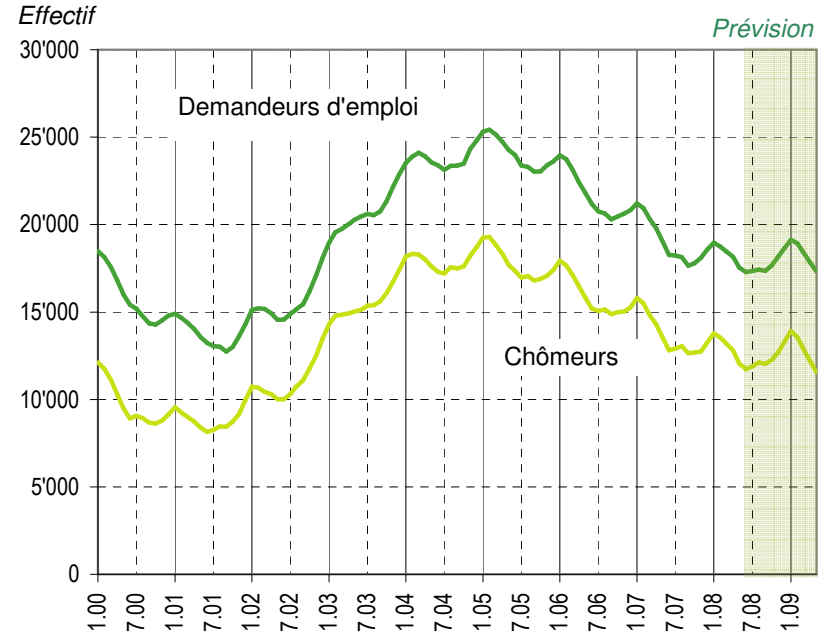

Taux de chômage par district

Evolution des demandeurs d'emploi

Demandeurs d'emploi selon la durée de recherche d'emploi

Chômeurs de longue durée (1)

1) Personnes ayant une durée de chômage de plus d'une année.

Taux de retour à l'emploi des demandeurs d'emploi

Sources : SCRIS - PISE, PLASTA - SECO, Service de l'emploi du canton de Vaud.