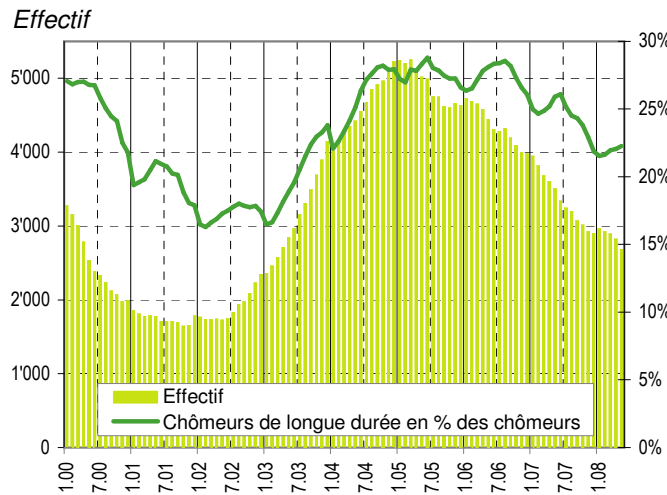

Taux de chômage par district

Evolution des demandeurs d'emploi

Demandeurs d'emploi selon la durée de recherche d'emploi

Chômeurs de longue durée (1)

1) Personnes ayant une durée de chômage de plus d'une année.

Taux de retour à l'emploi des demandeurs d'emploi

Sources : SCRIS - PISE, PLASTA - SECO, Service de l'emploi du canton de Vaud.