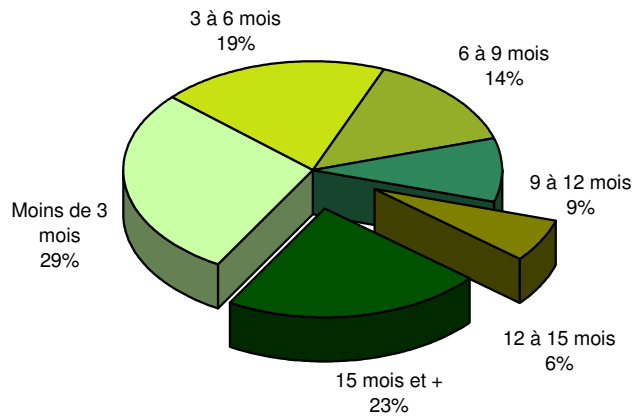

Taux de chômage par district

Evolution des demandeurs d'emploi

Demandeurs d'emploi selon la durée de recherche d'emploi

Chômeurs de longue durée (1)

1) Personnes ayant une durée de chômage de plus d'une année.

Taux de retour à l'emploi des demandeurs d'emploi

Sources : SCRIS - PISE, PLASTA - SECO, Service de l'emploi du canton de Vaud.