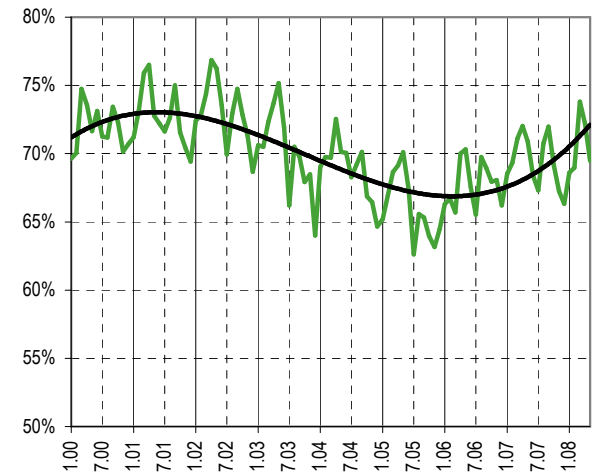

Taux de chômage par district

Evolution des demandeurs d'emploi

Demandeurs d'emploi selon la durée de recherche d'emploi

Chômeurs de longue durée (1)

1) Personnes ayant une durée de chômage de plus d'une année.

Taux de retour à l'emploi des demandeurs d'emploi

Sources : SCRIS - PISE, PLASTA - SECO, Service de l'emploi du canton de Vaud.