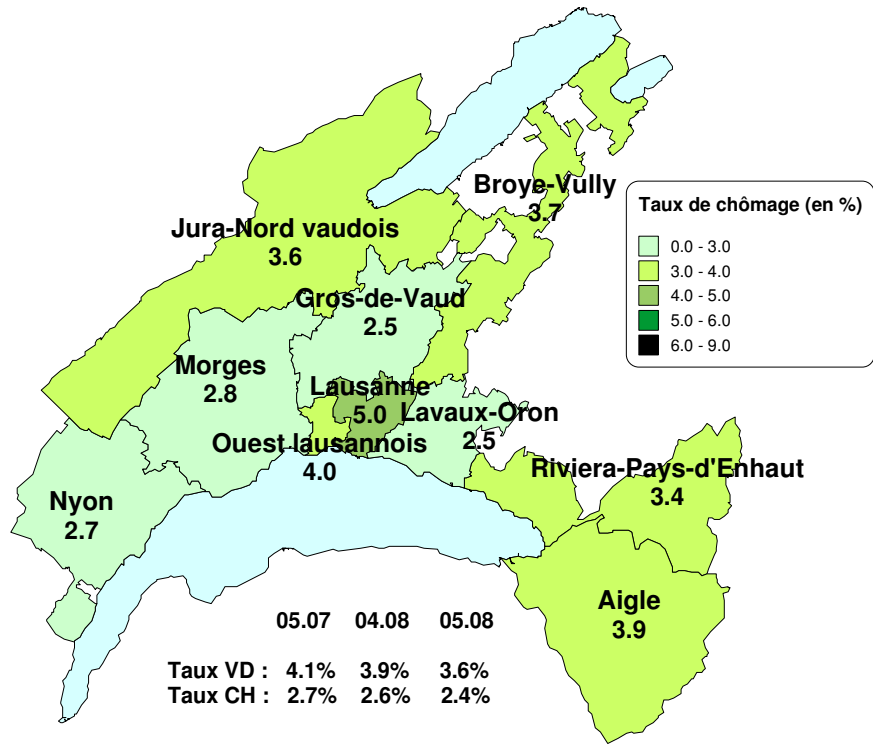

Taux de chômage par district

Evolution des demandeurs d'emploi

Demandeurs d'emploi selon la durée de recherche d'emploi

Chômeurs de longue durée (1)

1) Personnes ayant une durée de chômage de plus d'une année.

Taux de retour à l'emploi des demandeurs d'emploi

Sources : SCRIS - PISE, PLASTA - SECO, Service de l'emploi du canton de Vaud.