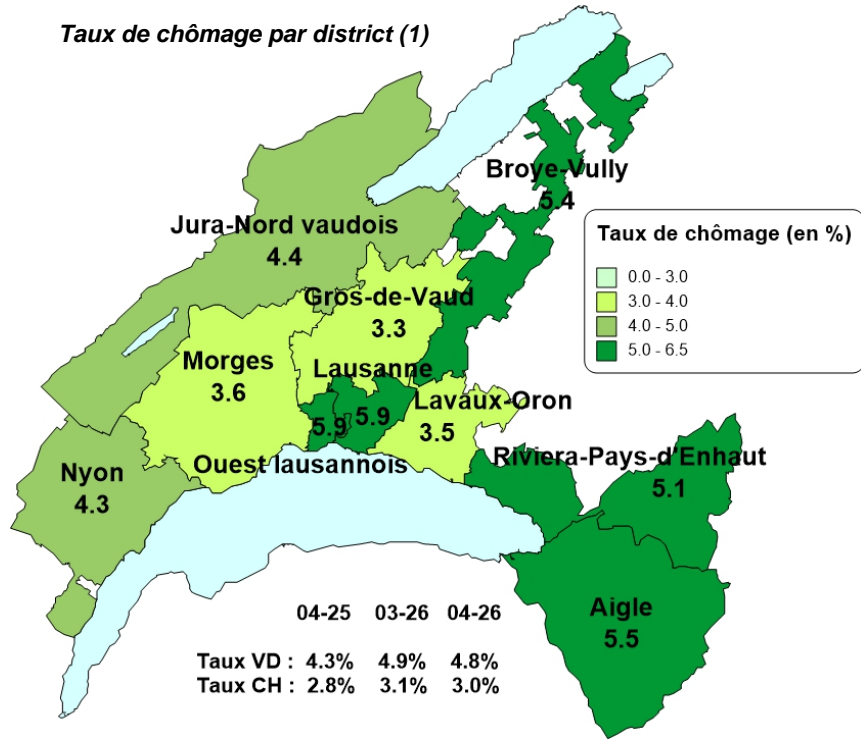

Taux de chômage par district (1)

1) Taux de chômage en pourcent de la population active selon le Relevé structurel 2021-2023.

Evolution des effectifs mensuels

Demandeurs d'emploi selon la durée de recherche d'emploi

Chômeurs de longue durée (3)

3) Personnes ayant un durée de chômage de plus d'une année