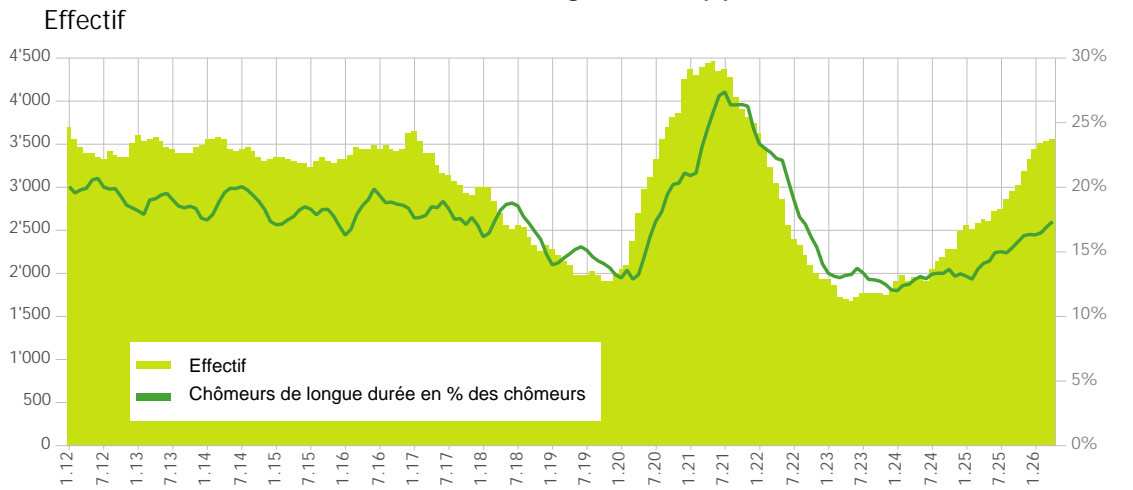

Taux de chômage par district (1)

1) Taux de chômage en pourcent de la population active selon le Relevé structurel 2021-2023.

Evolution des effectifs mensuels

Demandeurs d'emploi selon la durée de recherche d'emploi

Chômeurs de longue durée (3)

3) Personnes ayant un durée de chômage de plus d'une année