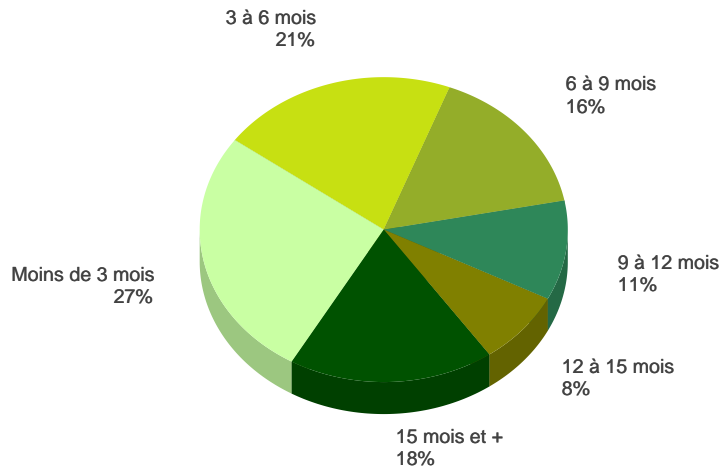

Taux de chômage par district (1)

1) Taux de chômage en pourcent de la population active selon le Relevé structurel 2021-2023.

Evolution des effectifs mensuels

Demandeurs d'emploi selon la durée de recherche d'emploi

Chômeurs de longue durée (3)

3) Personnes ayant un durée de chômage de plus d'une année