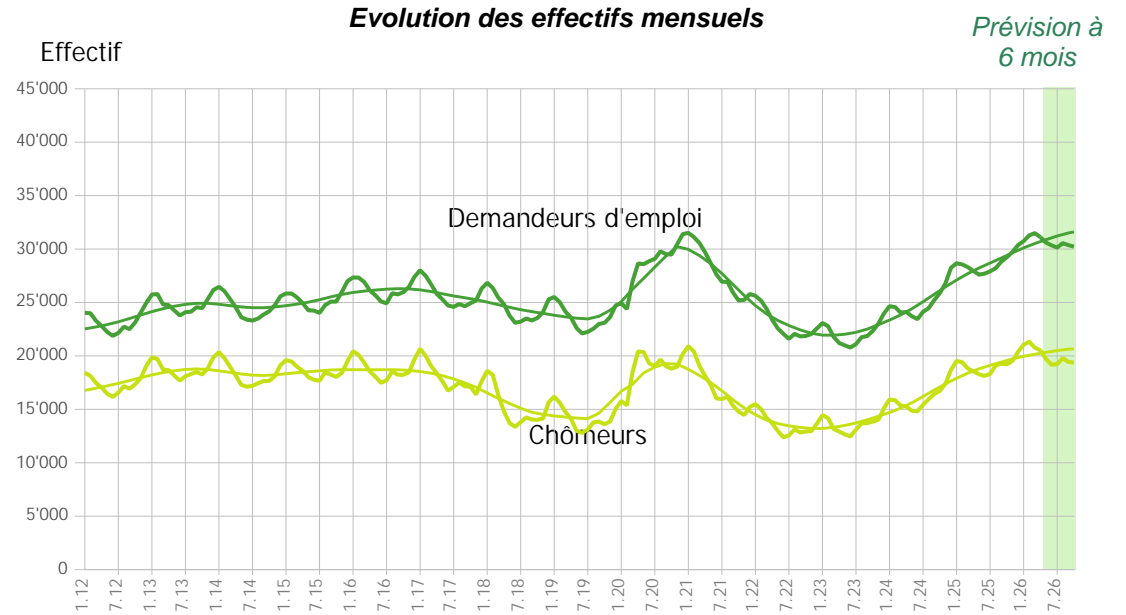

Taux de chômage par district (1)

1) Taux de chômage en pourcent de la population active selon le Relevé structurel 2021-2023.

Evolution des effectifs mensuels

Demandeurs d'emploi selon la durée de recherche d'emploi

Chômeurs de longue durée (3)

3) Personnes ayant un durée de chômage de plus d'une année