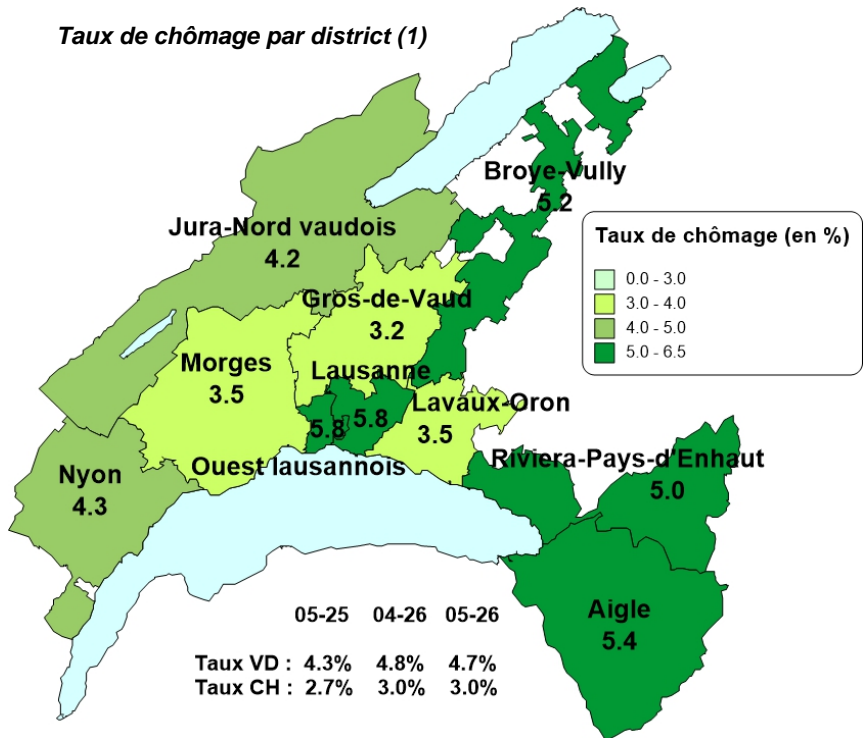

Taux de chômage par district (1)

1) Taux de chômage en pourcent de la population active selon le Relevé structurel 2021-2023.

Evolution des effectifs mensuels

Demandeurs d'emploi selon la durée de recherche d'emploi

Chômeurs de longue durée (3)

3) Personnes ayant un durée de chômage de plus d'une année