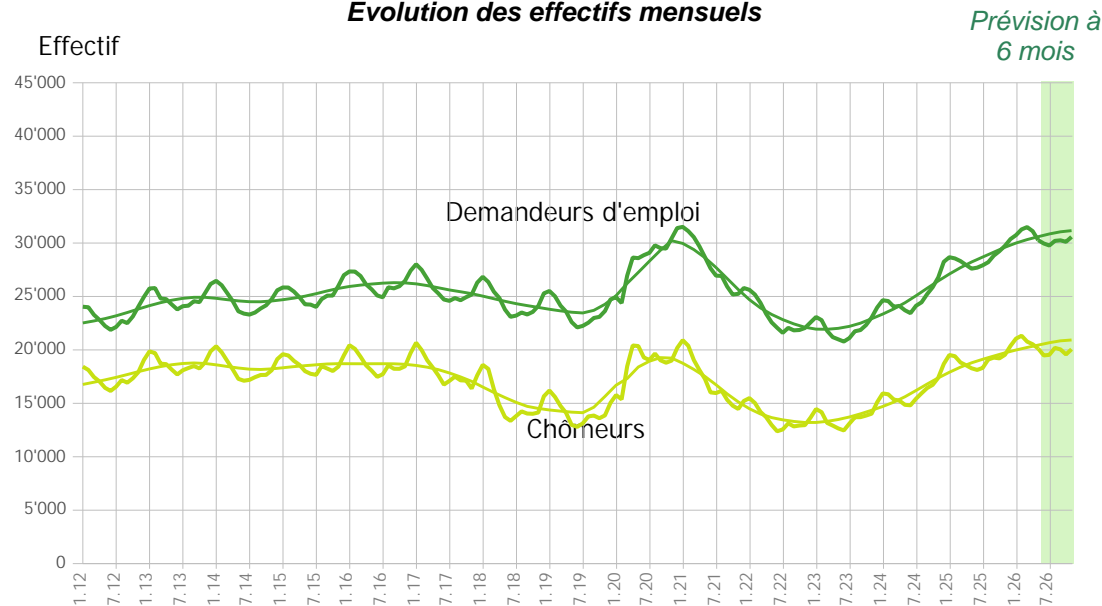

Taux de chômage par district (1)

1) Taux de chômage en pourcent de la population active selon le Relevé structurel 2021-2023.

Evolution des effectifs mensuels

Demandeurs d'emploi selon la durée de recherche d'emploi

Chômeurs de longue durée (3)

3) Personnes ayant un durée de chômage de plus d'une année