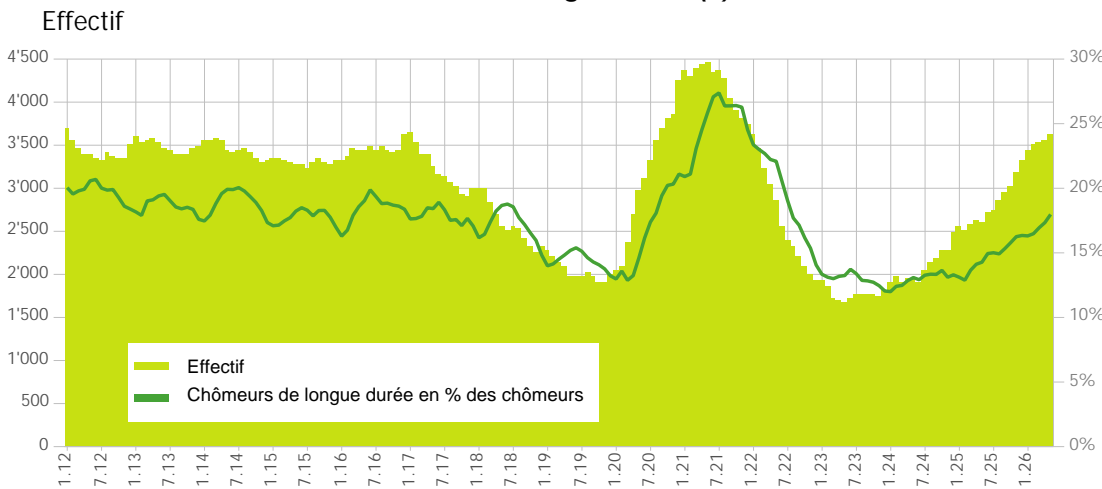

Taux de chômage par district (1)

1) Taux de chômage en pourcent de la population active selon le Relevé structurel 2021-2023.

Evolution des effectifs mensuels

Demandeurs d'emploi selon la durée de recherche d'emploi

Chômeurs de longue durée (3)

3) Personnes ayant un durée de chômage de plus d'une année