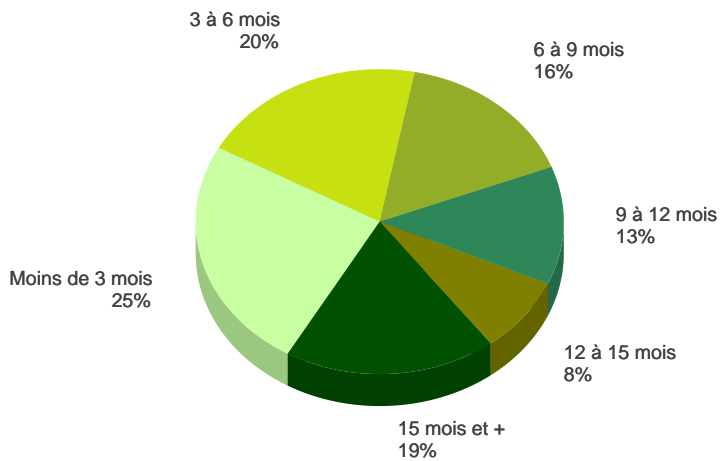

Taux de chômage par district (1)

1) Taux de chômage en pourcent de la population active selon le Relevé structurel 2021-2023.

Evolution des effectifs mensuels

Demandeurs d'emploi selon la durée de recherche d'emploi

Chômeurs de longue durée (3)

3) Personnes ayant un durée de chômage de plus d'une année