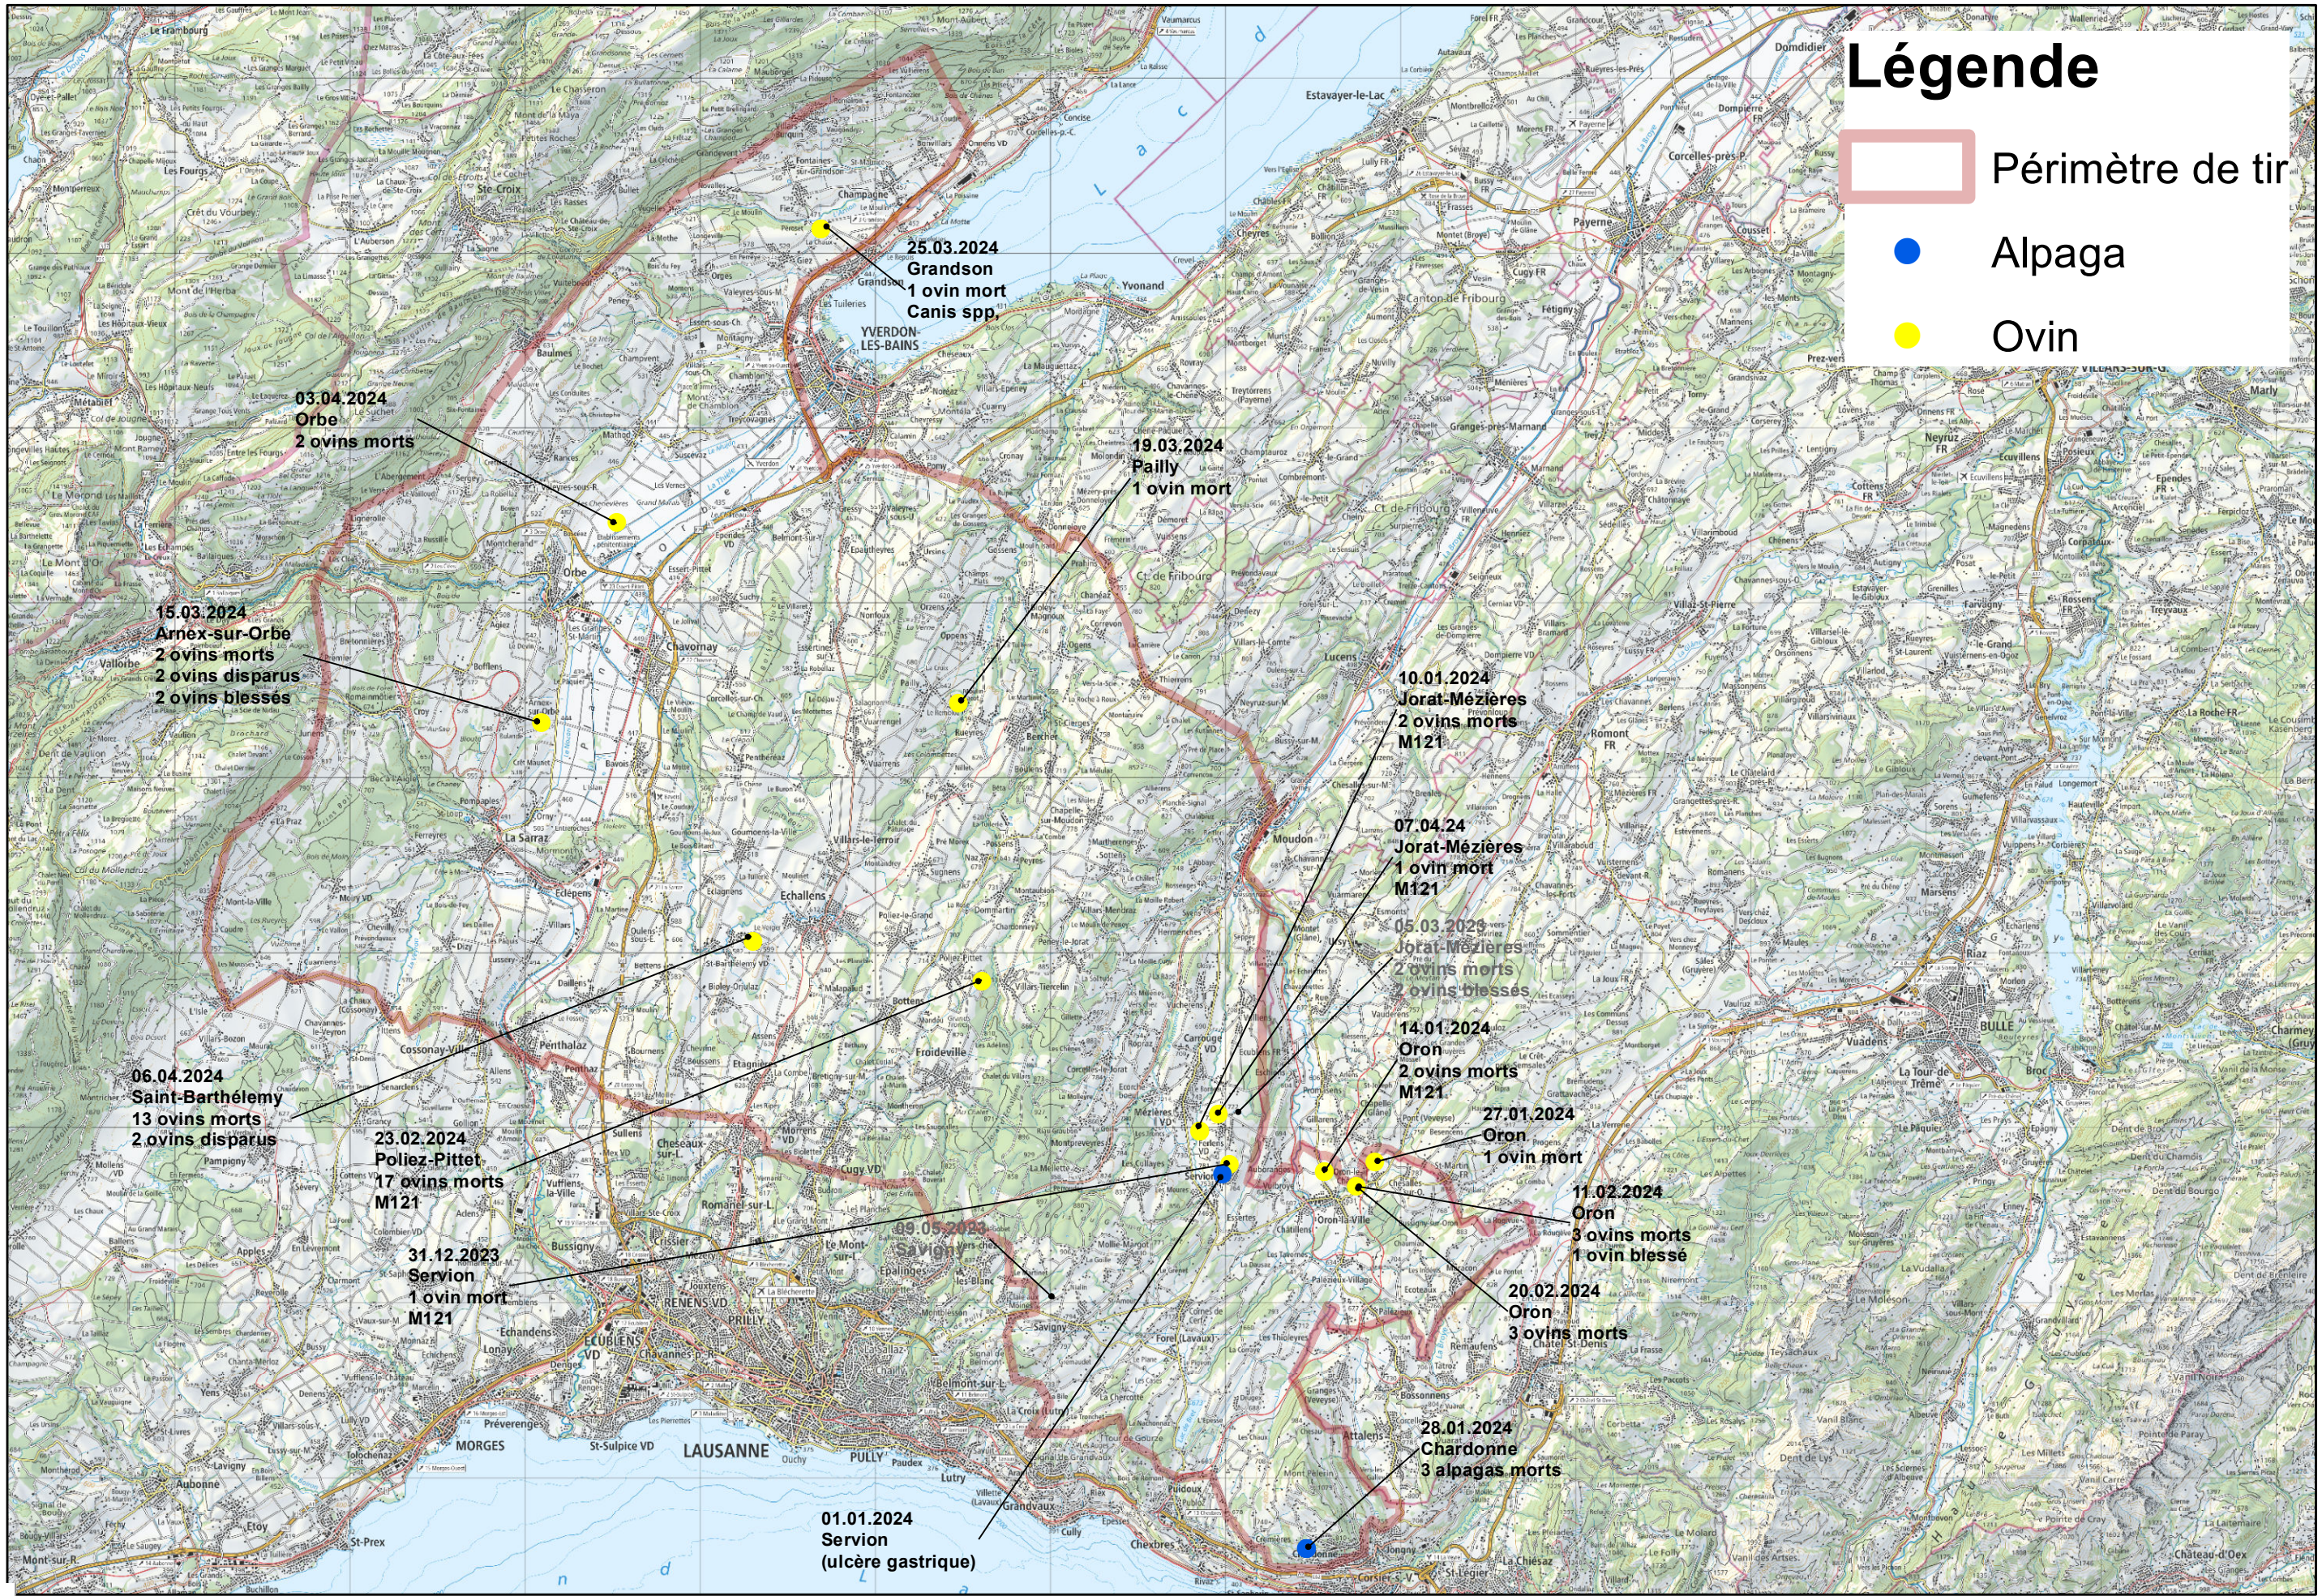

# Annexe : Prédations dans le canton de Vaud (région Plateau) - Etat au 8.04.2024

Sources: Géodomèmes Etat de Vaud, Office fédéral de topographie, OFEV, CH 3003 Berne